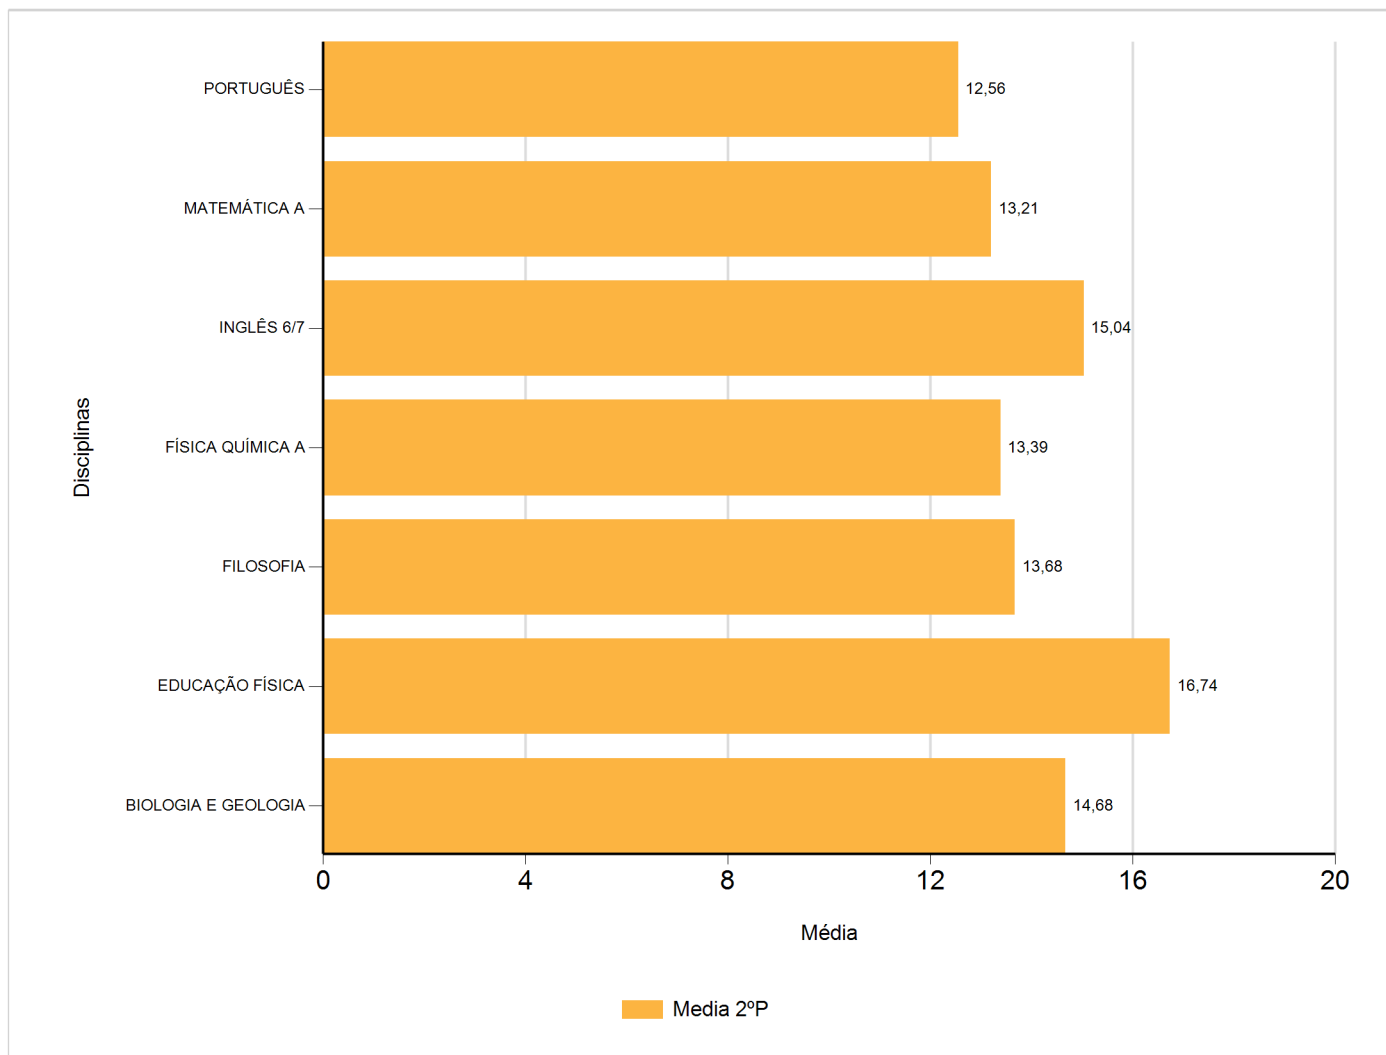

Médias por disciplina e globais de 2017/2018

do Ensino Regular Secundário e referente ao 2º período, para todos os anos e

a(s) turma(s): (10 A)

Disciplina	2º Período	
	Nº Aval.(*)	Media
BIOLOGIA E GEOLOGIA	28	14,68
EDUCAÇÃO FÍSICA	27	16,74
FILOSOFIA	28	13,68
FÍSICA QUÍMICA A	28	13,39
INGLÊS 6/7	28	15,04
MATEMÁTICA A	28	13,21
PORTUGUÊS	27	12,56
Média Total		14,19

(*) São apenas os totais de avaliados.