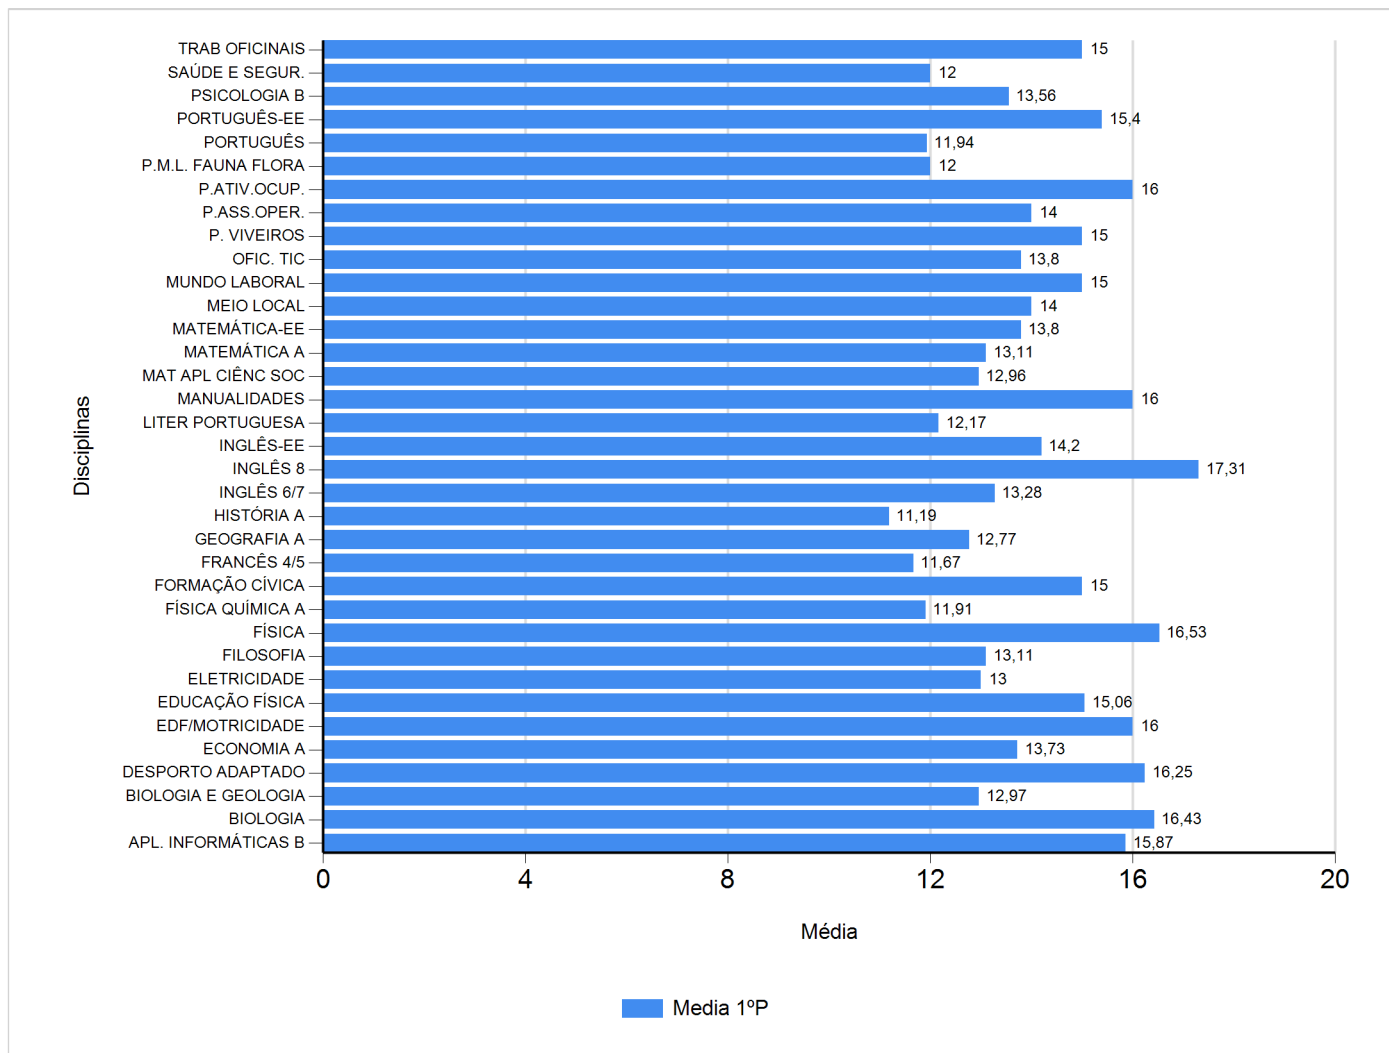

# Médias por disciplina e globais de 2017/2018

do Ensino Regular Secundário e referente ao 1º período, para todos os anos e

a(s) turma(s): (10 A, 10 B, 10 C, 10 D, 10 E, 11 A, 11 B, 11 C, 11 D, 11 E, 11 F, 12 A, 12 B, 12 C, 12 D)

Disciplina	1º Período	
	Nº Aval.(*)	Media
APL. INFORMÁTICAS B	60	15,87
BIOLOGIA	28	16,43
BIOLOGIA E GEOLOGIA	143	12,97
DESPORTO ADAPTADO	4	16,25
ECONOMIA A	22	13,73
EDF/MOTRICIDADE	2	16,00
EDUCAÇÃO FÍSICA	307	15,06
ELETRICIDADE	2	13,00
FILOSOFIA	237	13,11
FÍSICA	30	16,53
FÍSICA QUÍMICA A	150	11,91
FORMAÇÃO CÍVICA	1	15,00
FRANCÊS 4/5	3	11,67
GEOGRAFIA A	102	12,77
HISTÓRIA A	95	11,19
INGLÊS 6/7	236	13,28
INGLÊS 8	16	17,31
INGLÊS-EE	5	14,20
LITER PORTUGUESA	30	12,17
MANUALIDADES	1	16,00
MAT APL CIÊNC SOC	53	12,96
MATEMÁTICA A	228	13,11
MATEMÁTICA-EE	5	13,80
MEIO LOCAL	2	14,00
MUNDO LABORAL	4	15,00
OFIC. TIC	5	13,80
P. VIVEIROS	1	15,00
P.ASS.OPER.	2	14,00
P.ATIV.OCUP.	1	16,00
P.M.L. FAUNA FLORA	1	12,00
PORTUGUÊS	318	11,94
PORTUGUÊS-EE	5	15,40
PSICOLOGIA B	16	13,56
SAÚDE E SEGUR.	1	12,00
TRAB OFICINAIS	1	15,00
Média Total		14,06