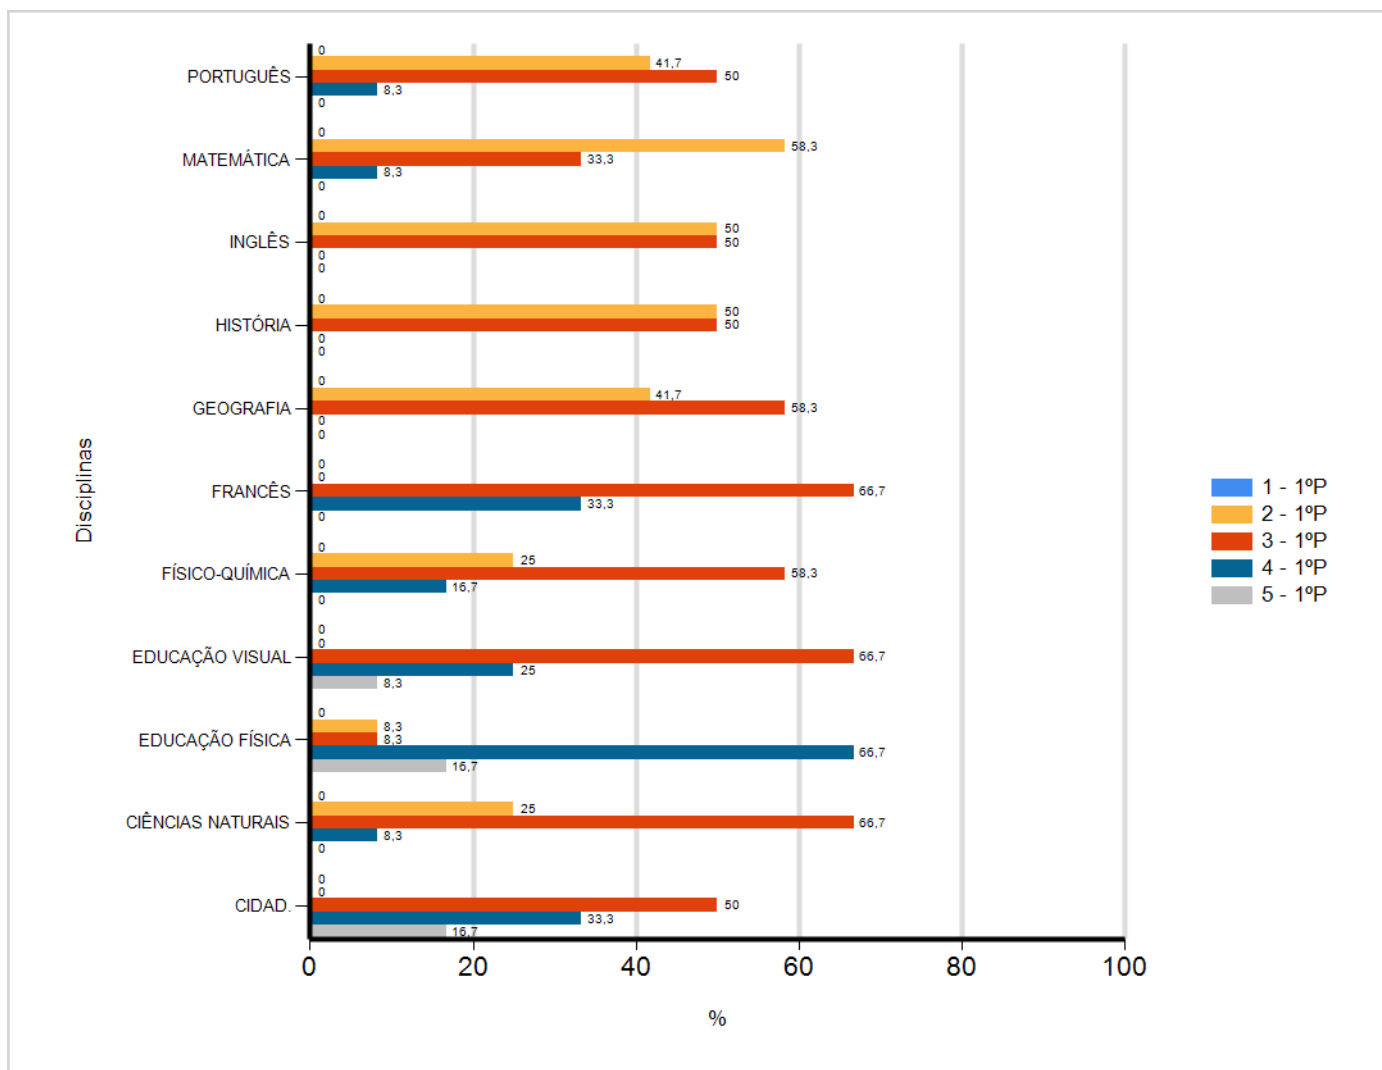

Níveis de Classificação de 2017/2018

do Ensino Regular Básico e referente ao 1º período, para todos os anos e a(s) turma(s): (9 H)

Disciplina	1º Período					
	Nº Aval. (*)	Níveis				
		1	2	3	4	5
CIDAD.	12	0	0	6	4	2
CIÊNCIAS NATURAIS	12	0	3	8	1	0
EDUCAÇÃO FÍSICA	12	0	1	1	8	2
EDUCAÇÃO VISUAL	12	0	0	8	3	1
FÍSICO-QUÍMICA	12	0	3	7	2	0
FRANCÊS	12	0	0	8	4	0
GEOGRAFIA	12	0	5	7	0	0
HISTÓRIA	12	0	6	6	0	0
INGLÊS	12	0	6	6	0	0
MATEMÁTICA	12	0	7	4	1	0
PORTUGUÊS	12	0	5	6	1	0

(*) São apenas os totais de avaliados.