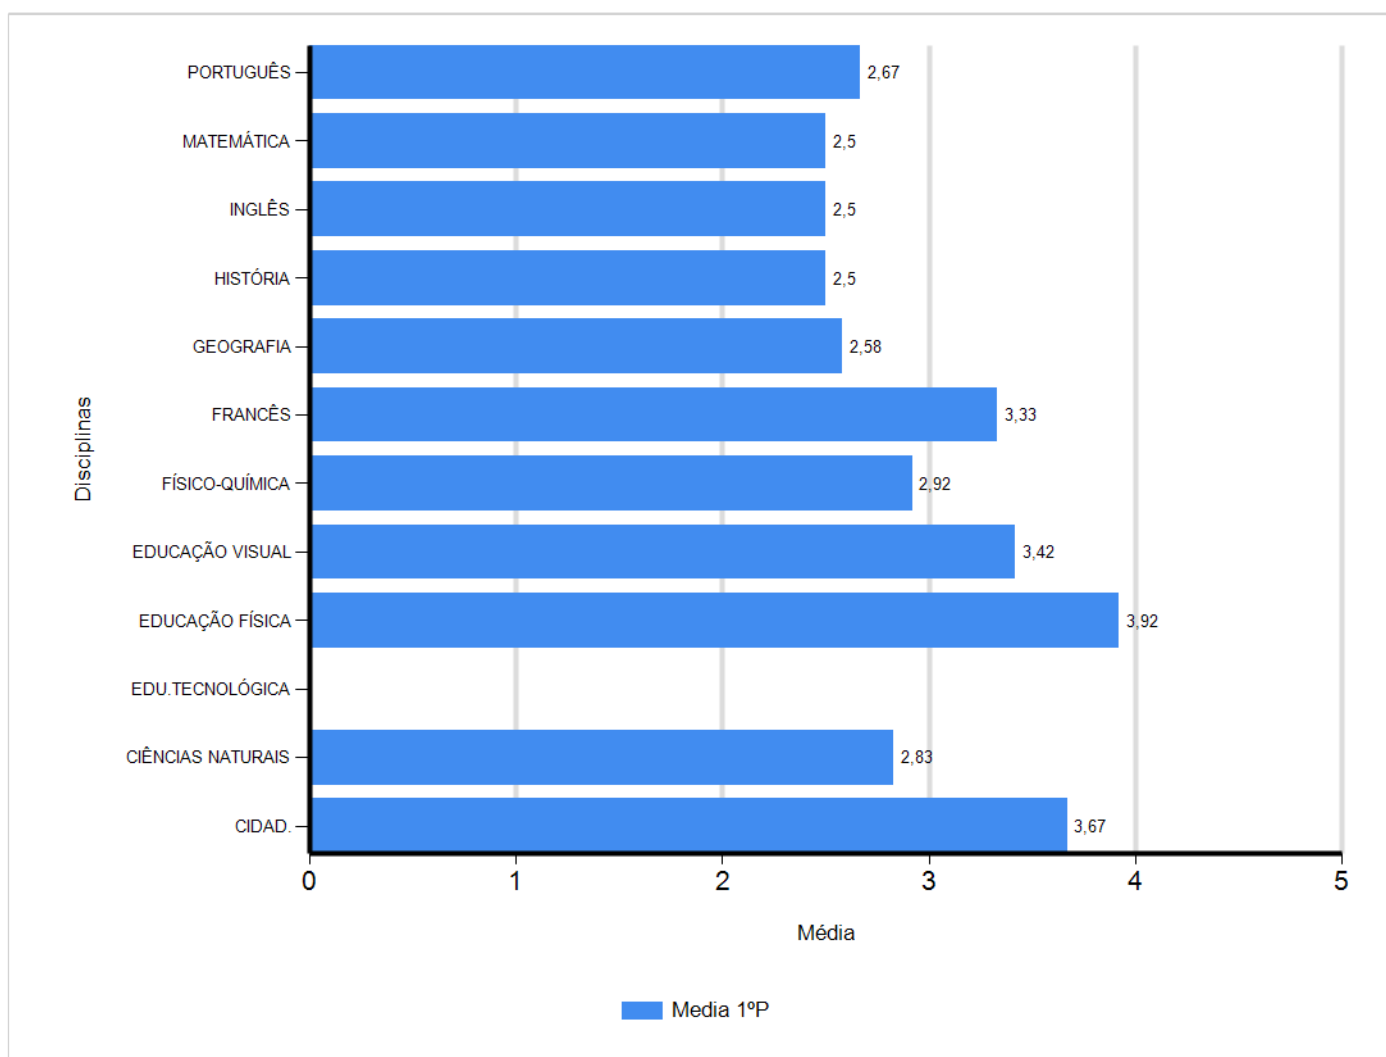

# Médias por disciplina e globais de 2017/2018

do Ensino Regular Básico e referente ao 1º período, para todos os anos e

a(s) turma(s): (9 H)

Disciplina	1º Período	
	Nº Aval.(*)	Media
CIDAD.	12	3,67
CIÊNCIAS NATURAIS	12	2,83
EDU.TECNOLÓGICA		
EDUCAÇÃO FÍSICA	12	3,92
EDUCAÇÃO VISUAL	12	3,42
FÍSICO-QUÍMICA	12	2,92
FRANCÊS	12	3,33
GEOGRAFIA	12	2,58
HISTÓRIA	12	2,50
INGLÊS	12	2,50
MATEMÁTICA	12	2,50
PORTUGUÊS	12	2,67
Média Total		2,99

(\*) São apenas os totais de avaliados.