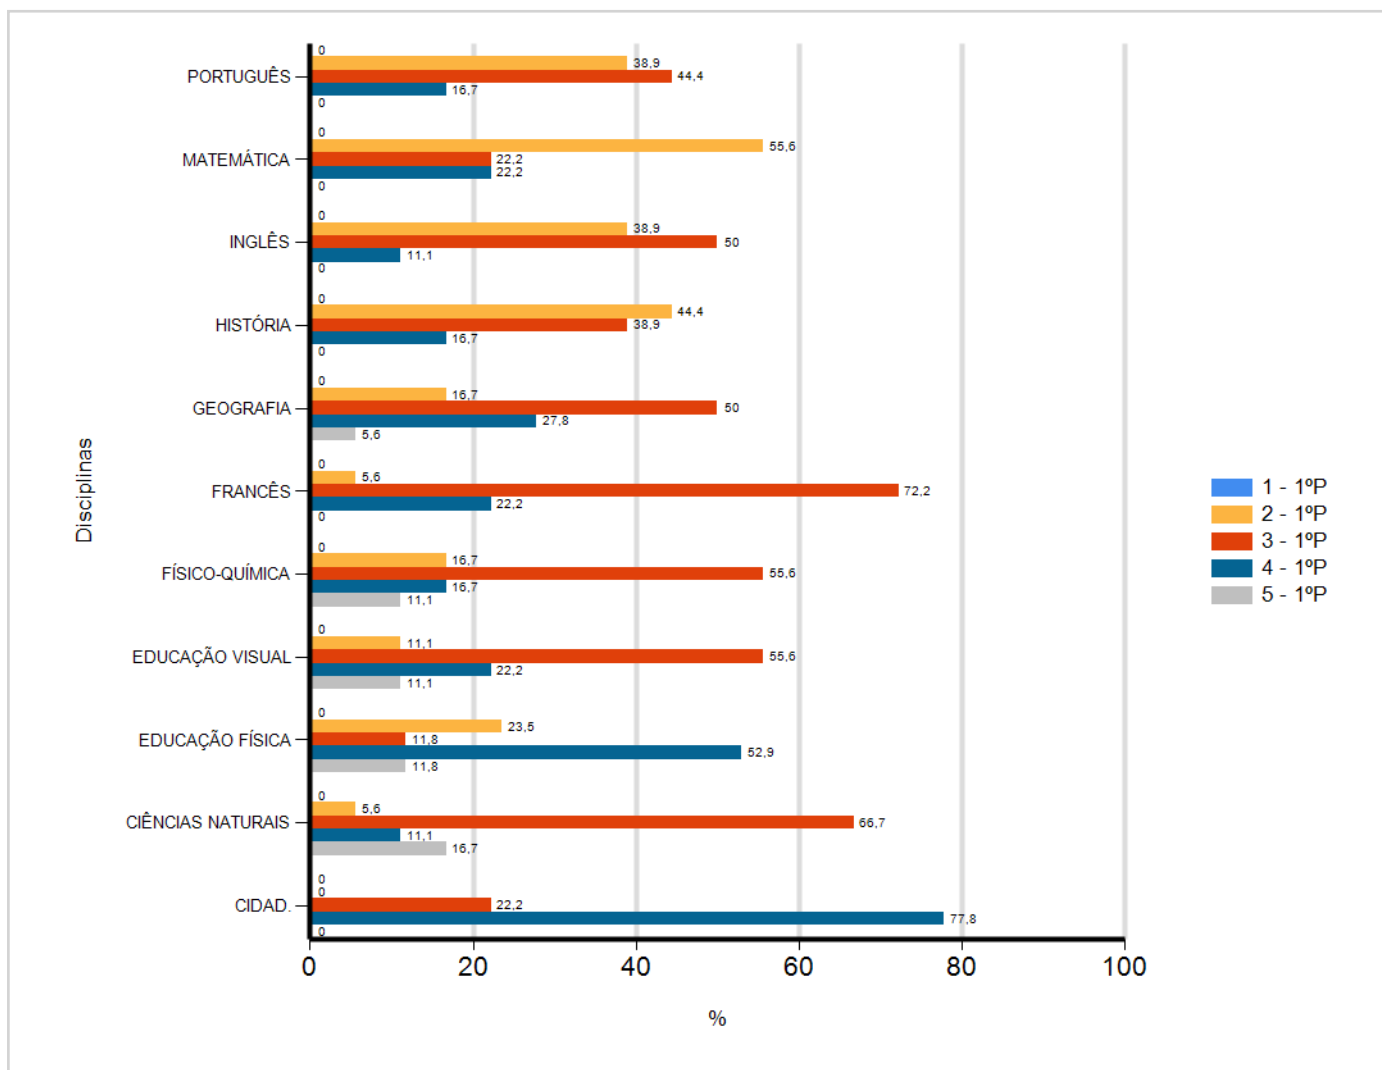

# Níveis de Classificação de 2017/2018

## do Ensino Regular Básico e referente ao 1º período, para todos os anos e a(s) turma(s): (9 G)

Disciplina	1º Período					
	Nº Aval. (*)	1	2	3	4	5
CIDAD.	18	0	0	4	14	0
CIÊNCIAS NATURAIS	18	0	1	12	2	3
EDUCAÇÃO FÍSICA	17	0	4	2	9	2
EDUCAÇÃO VISUAL	18	0	2	10	4	2
FÍSICO-QUÍMICA	18	0	3	10	3	2
FRANCÊS	18	0	1	13	4	0
GEOGRAFIA	18	0	3	9	5	1
HISTÓRIA	18	0	8	7	3	0
INGLÊS	18	0	7	9	2	0
MATEMÁTICA	18	0	10	4	4	0
PORTUGUÊS	18	0	7	8	3	0