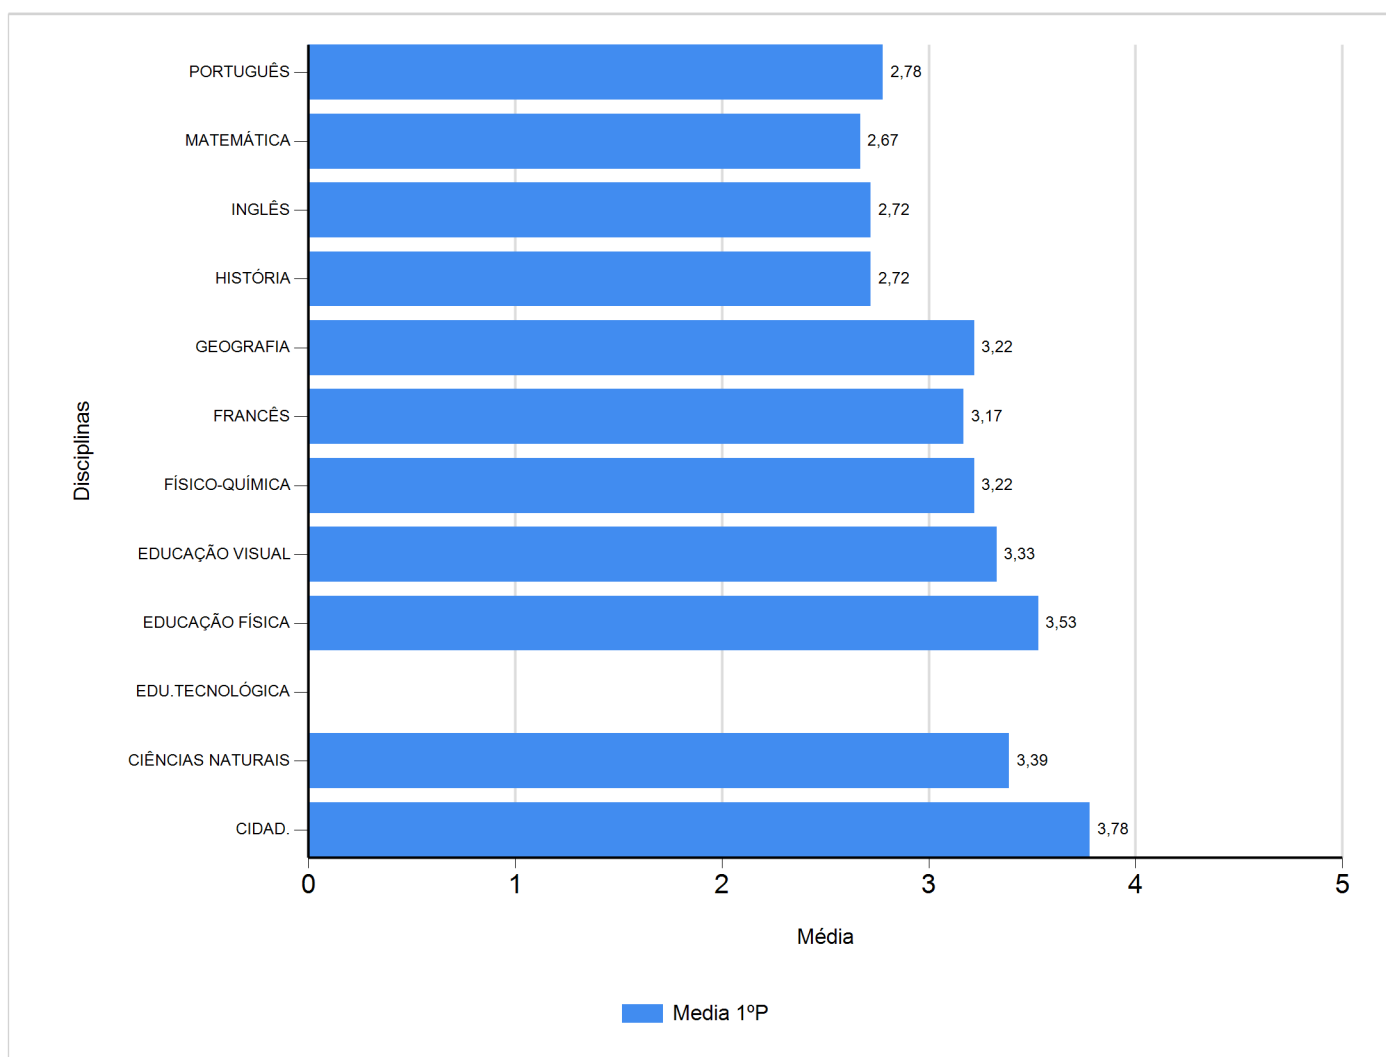

Médias por disciplina e globais de 2017/2018

do Ensino Regular Básico e referente ao 1º período, para todos os anos e

a(s) turma(s): (9 G)

Disciplina	1º Período	
	Nº Aval.(*)	Media
CIDAD.	18	3,78
CIÊNCIAS NATURAIS	18	3,39
EDU.TECNOLÓGICA		
EDUCAÇÃO FÍSICA	17	3,53
EDUCAÇÃO VISUAL	18	3,33
FÍSICO-QUÍMICA	18	3,22
FRANCÊS	18	3,17
GEOGRAFIA	18	3,22
HISTÓRIA	18	2,72
INGLÊS	18	2,72
MATEMÁTICA	18	2,67
PORTUGUÊS	18	2,78
Média Total		3,14

(*) São apenas os totais de avaliados.