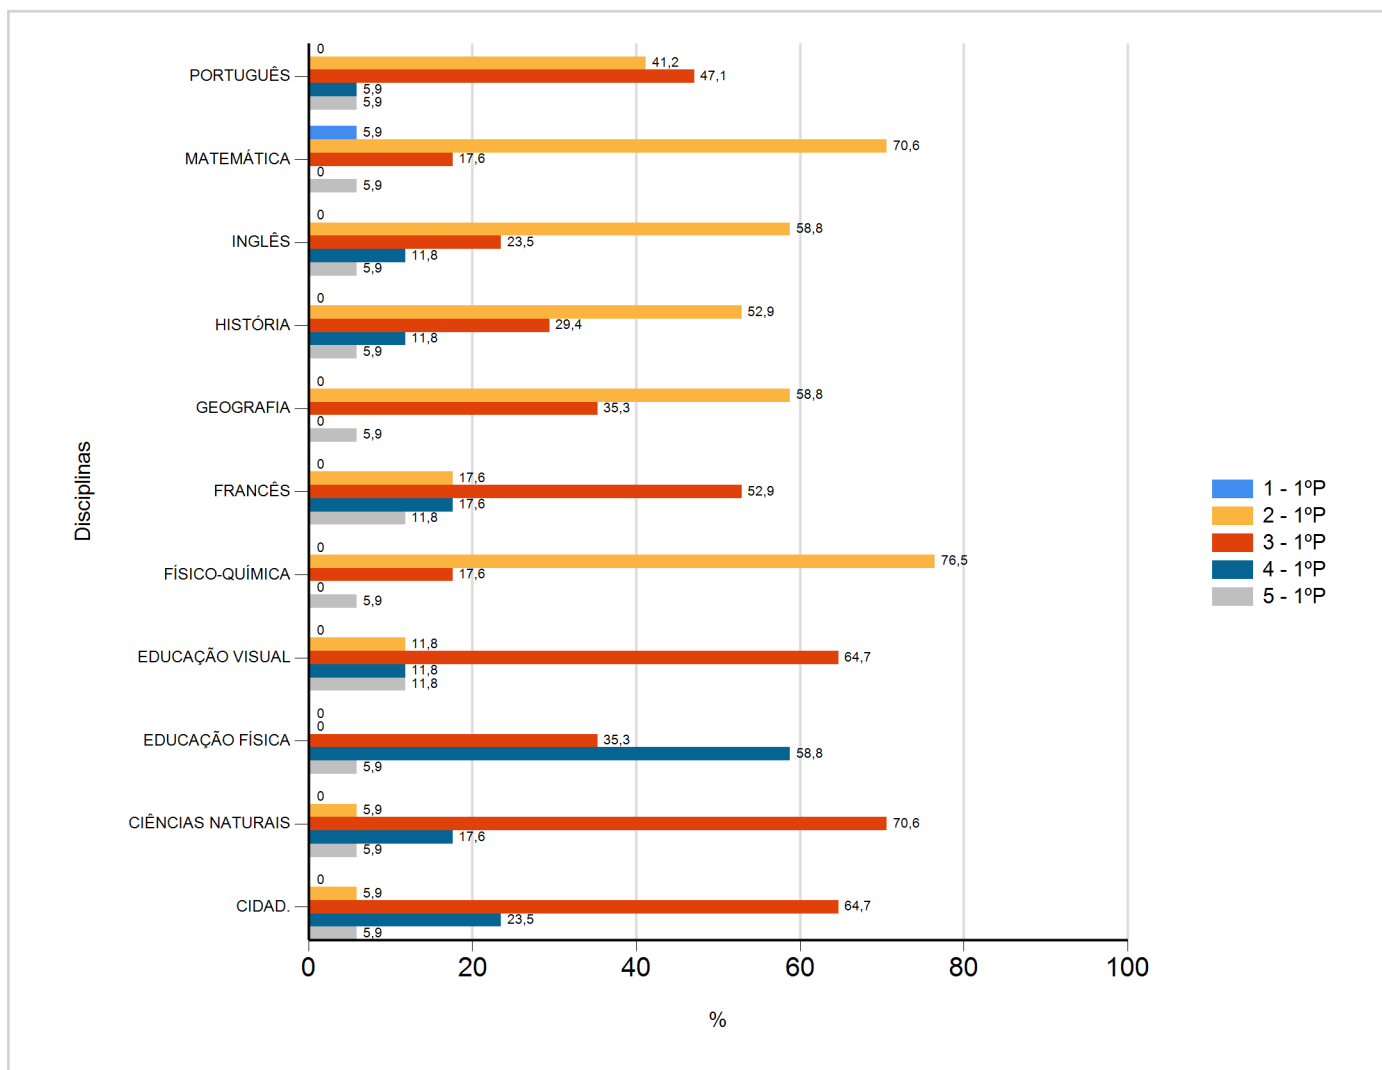

# Níveis de Classificação de 2017/2018

do Ensino Regular Básico e referente ao 1º período, para todos os anos e a(s) turma(s): (9 F)

Disciplina	1º Período					
	Nº Aval. (*)	Níveis				
		1	2	3	4	5
CIDAD.	17	0	1	11	4	1
CIÊNCIAS NATURAIS	17	0	1	12	3	1
EDUCAÇÃO FÍSICA	17	0	0	6	10	1
EDUCAÇÃO VISUAL	17	0	2	11	2	2
FÍSICO-QUÍMICA	17	0	13	3	0	1
FRANCÊS	17	0	3	9	3	2
GEOGRAFIA	17	0	10	6	0	1
HISTÓRIA	17	0	9	5	2	1
INGLÊS	17	0	10	4	2	1
MATEMÁTICA	17	1	12	3	0	1
PORTUGUÊS	17	0	7	8	1	1

(\*) São apenas os totais de avaliados.