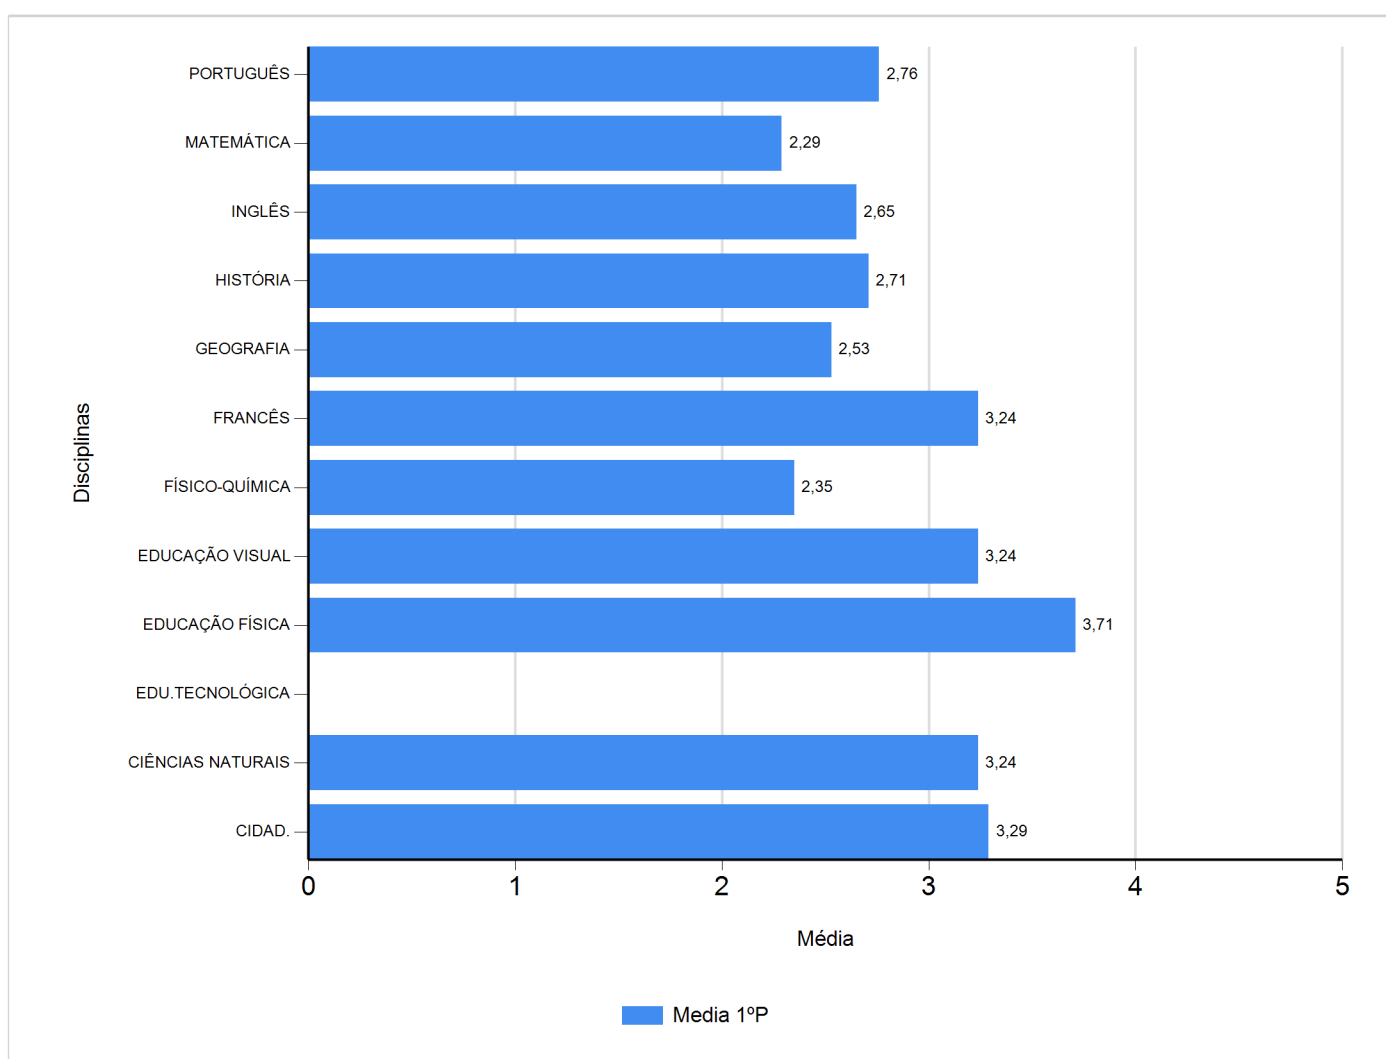

# Médias por disciplina e globais de 2017/2018

do Ensino Regular Básico e referente ao 1º período, para todos os anos e

a(s) turma(s): (9 F)

Disciplina	1º Período	
	Nº Aval.(*)	Media
CIDAD.	17	3,29
CIÊNCIAS NATURAIS	17	3,24
EDU.TECNOLÓGICA		
EDUCAÇÃO FÍSICA	17	3,71
EDUCAÇÃO VISUAL	17	3,24
FÍSICO-QUÍMICA	17	2,35
FRANCÊS	17	3,24
GEOGRAFIA	17	2,53
HISTÓRIA	17	2,71
INGLÊS	17	2,65
MATEMÁTICA	17	2,29
PORTUGUÊS	17	2,76
Média Total		2,91

(\*) São apenas os totais de avaliados.