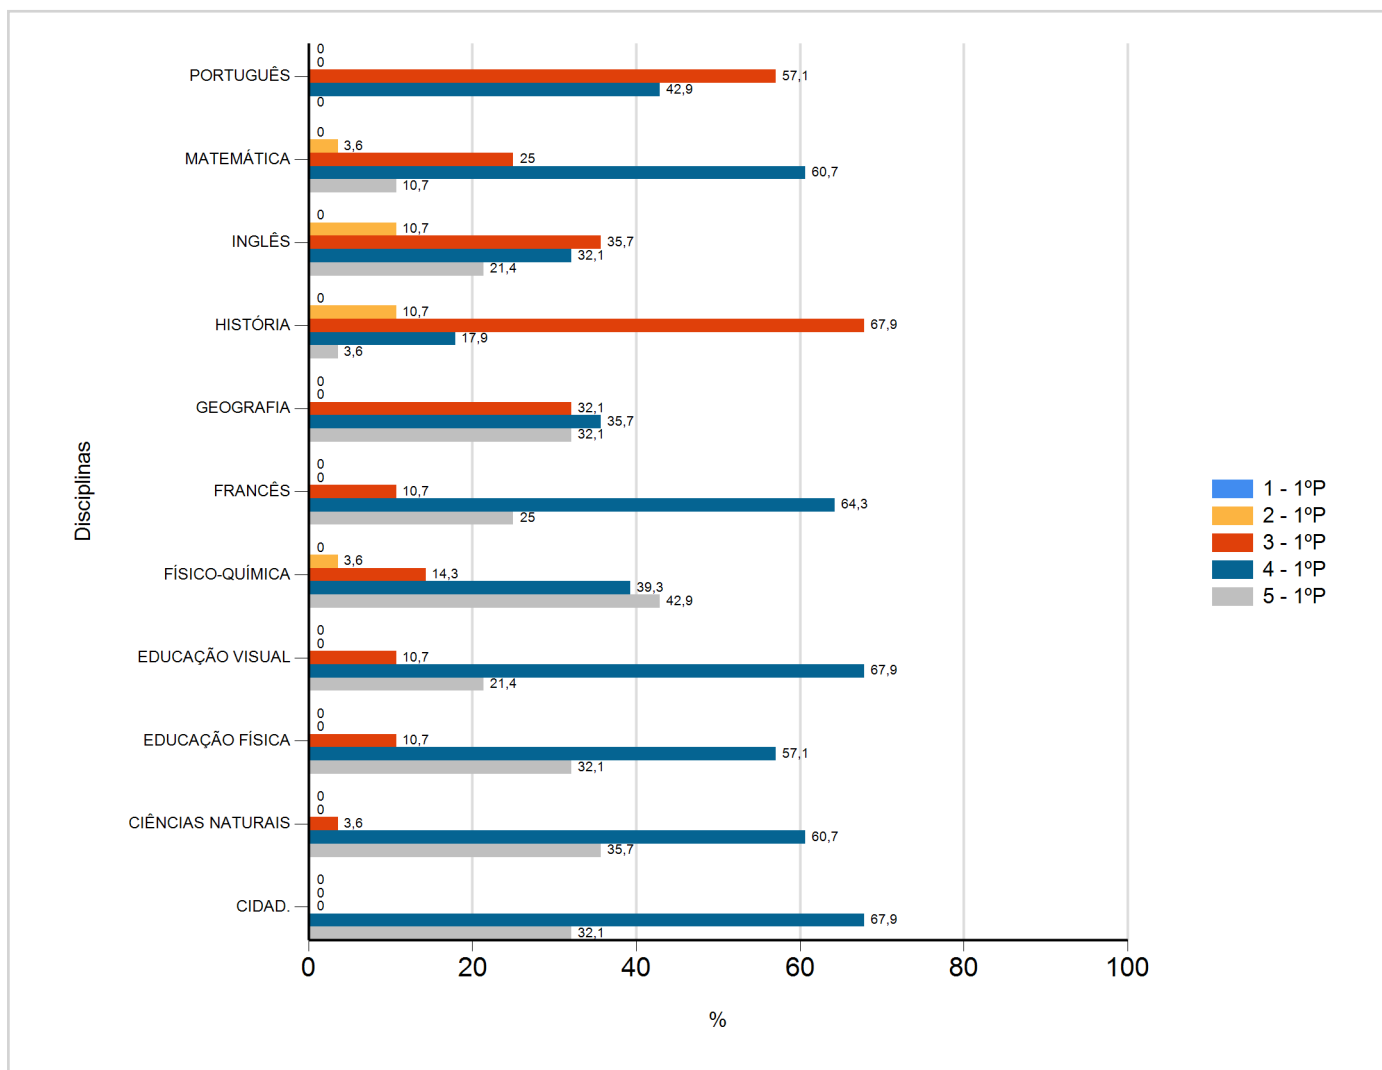

Níveis de Classificação de 2017/2018

do Ensino Regular Básico e referente ao 1º período, para todos os anos e a(s) turma(s): (9 E)

Disciplina	1º Período					
	Nº Aval. (*)	Níveis				
		1	2	3	4	5
CIDAD.	28	0	0	0	19	9
CIÊNCIAS NATURAIS	28	0	0	1	17	10
EDUCAÇÃO FÍSICA	28	0	0	3	16	9
EDUCAÇÃO VISUAL	28	0	0	3	19	6
FÍSICO-QUÍMICA	28	0	1	4	11	12
FRANCÊS	28	0	0	3	18	7
GEOGRAFIA	28	0	0	9	10	9
HISTÓRIA	28	0	3	19	5	1
INGLÊS	28	0	3	10	9	6
MATEMÁTICA	28	0	1	7	17	3
PORTUGUÊS	28	0	0	16	12	0

(*) São apenas os totais de avaliados.