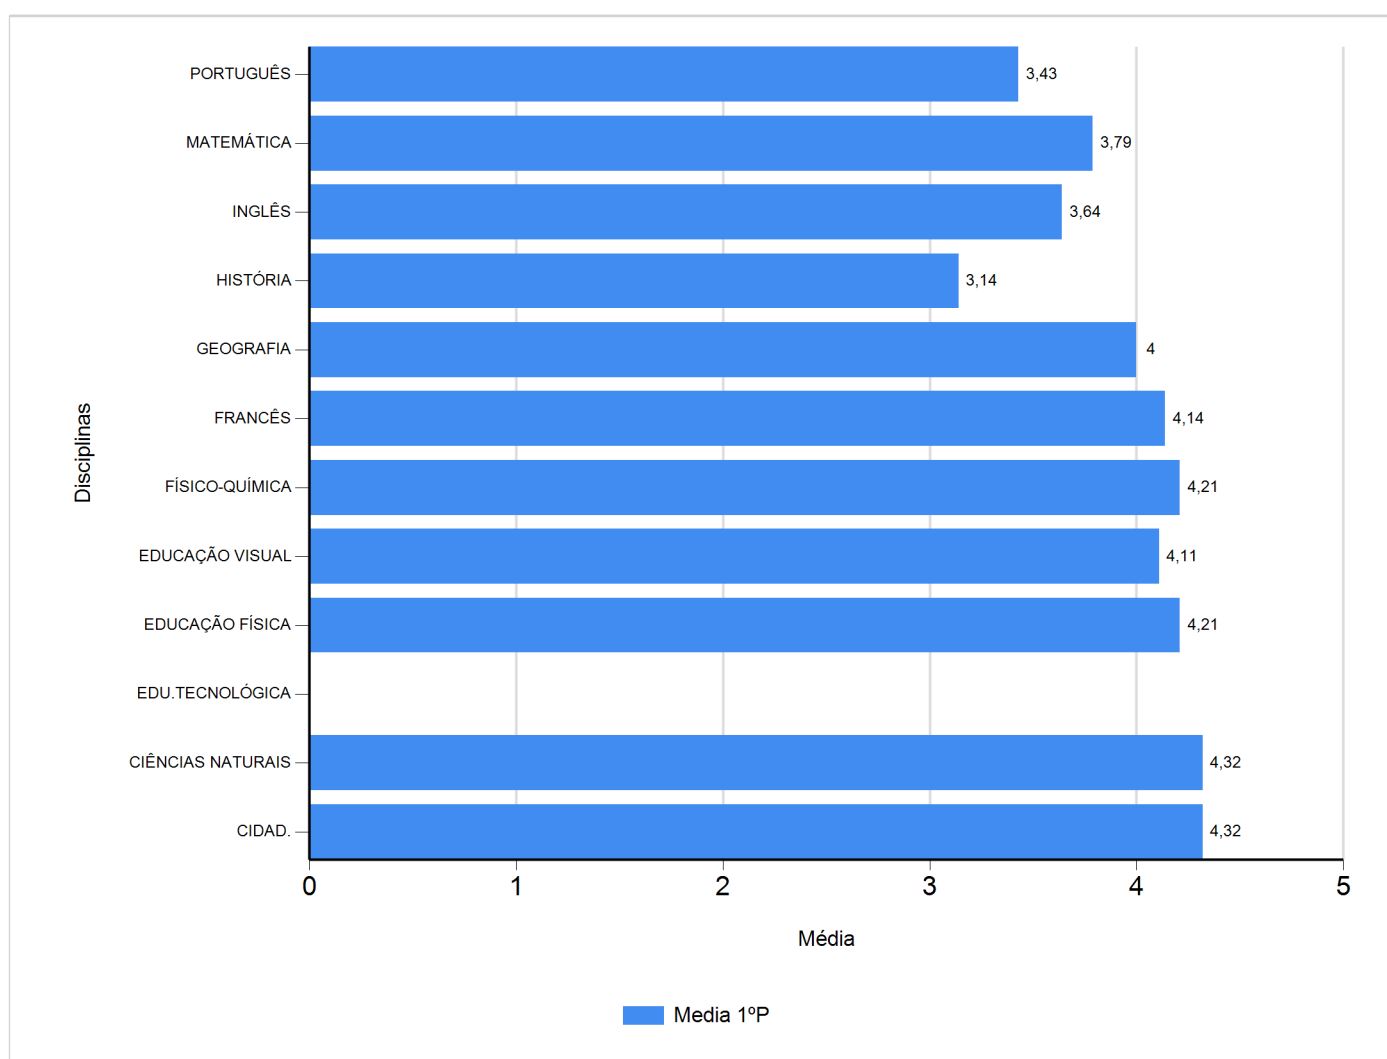

Médias por disciplina e globais de 2017/2018

do Ensino Regular Básico e referente ao 1º período, para todos os anos e

a(s) turma(s): (9 E)

Disciplina	1º Período	
	Nº Aval.(*)	Media
CIDAD.	28	4,32
CIÊNCIAS NATURAIS	28	4,32
EDU.TECNOLÓGICA		
EDUCAÇÃO FÍSICA	28	4,21
EDUCAÇÃO VISUAL	28	4,11
FÍSICO-QUÍMICA	28	4,21
FRANCÊS	28	4,14
GEOGRAFIA	28	4,00
HISTÓRIA	28	3,14
INGLÊS	28	3,64
MATEMÁTICA	28	3,79
PORTUGUÊS	28	3,43
Média Total		3,94

(*) São apenas os totais de avaliados.