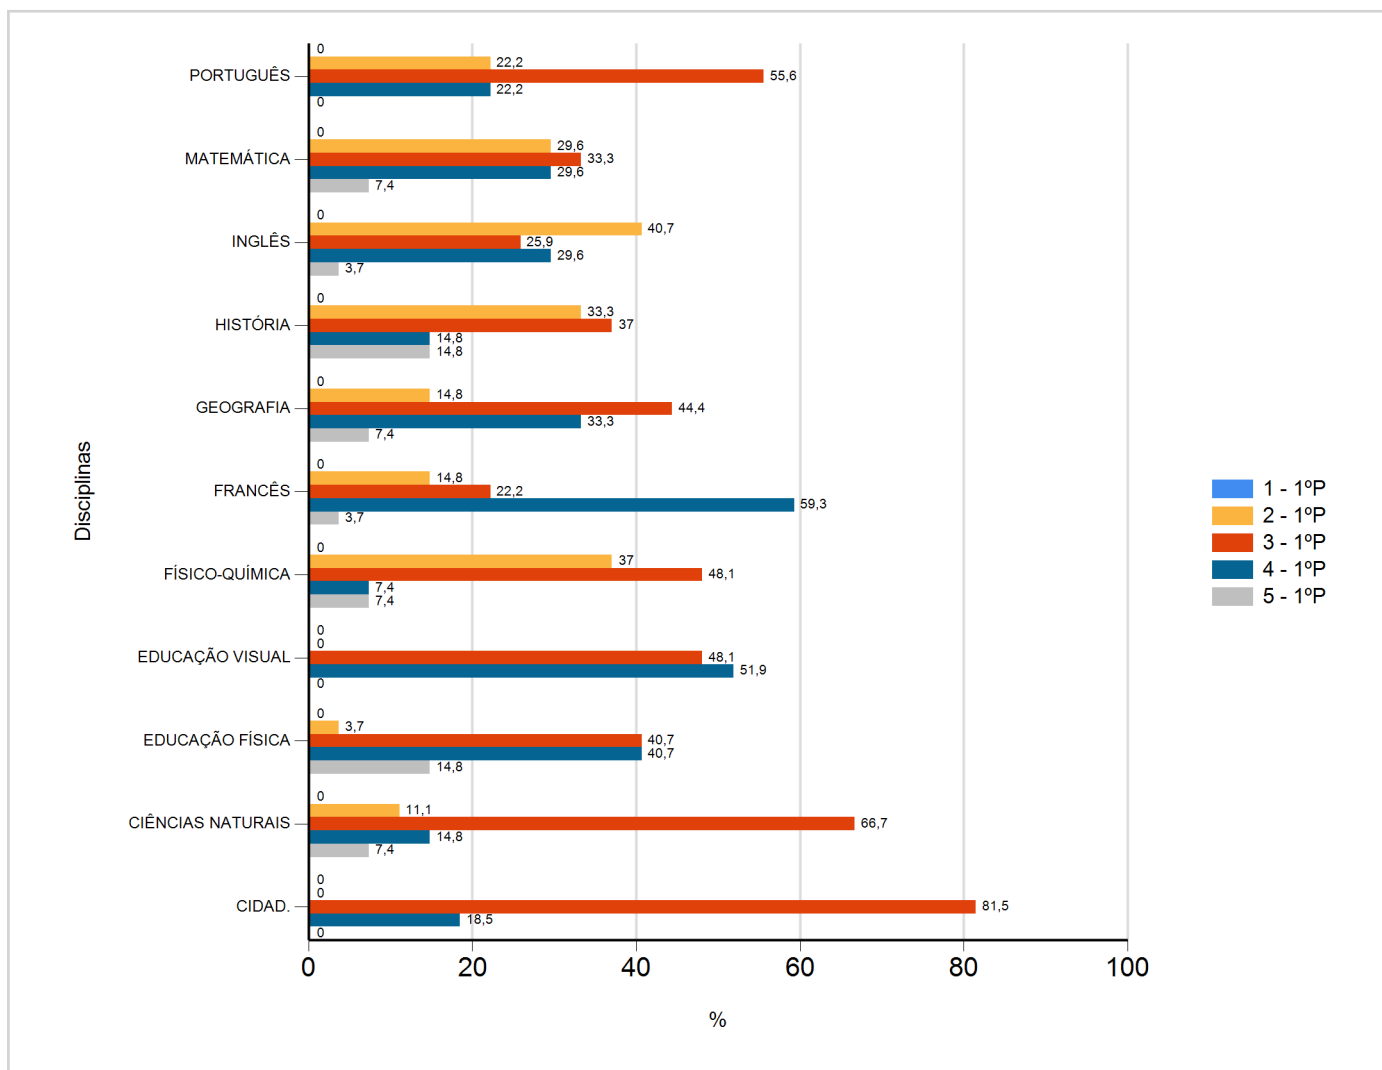

Níveis de Classificação de 2017/2018

do Ensino Regular Básico e referente ao 1º período, para todos os anos e a(s) turma(s): (9 D)

Disciplina	1º Período					
	Nº Aval. (*)	Níveis				
		1	2	3	4	5
CIDAD.	27	0	0	22	5	0
CIÊNCIAS NATURAIS	27	0	3	18	4	2
EDUCAÇÃO FÍSICA	27	0	1	11	11	4
EDUCAÇÃO VISUAL	27	0	0	13	14	0
FÍSICO-QUÍMICA	27	0	10	13	2	2
FRANCÊS	27	0	4	6	16	1
GEOGRAFIA	27	0	4	12	9	2
HISTÓRIA	27	0	9	10	4	4
INGLÊS	27	0	11	7	8	1
MATEMÁTICA	27	0	8	9	8	2
PORTUGUÊS	27	0	6	15	6	0

(*) São apenas os totais de avaliados.