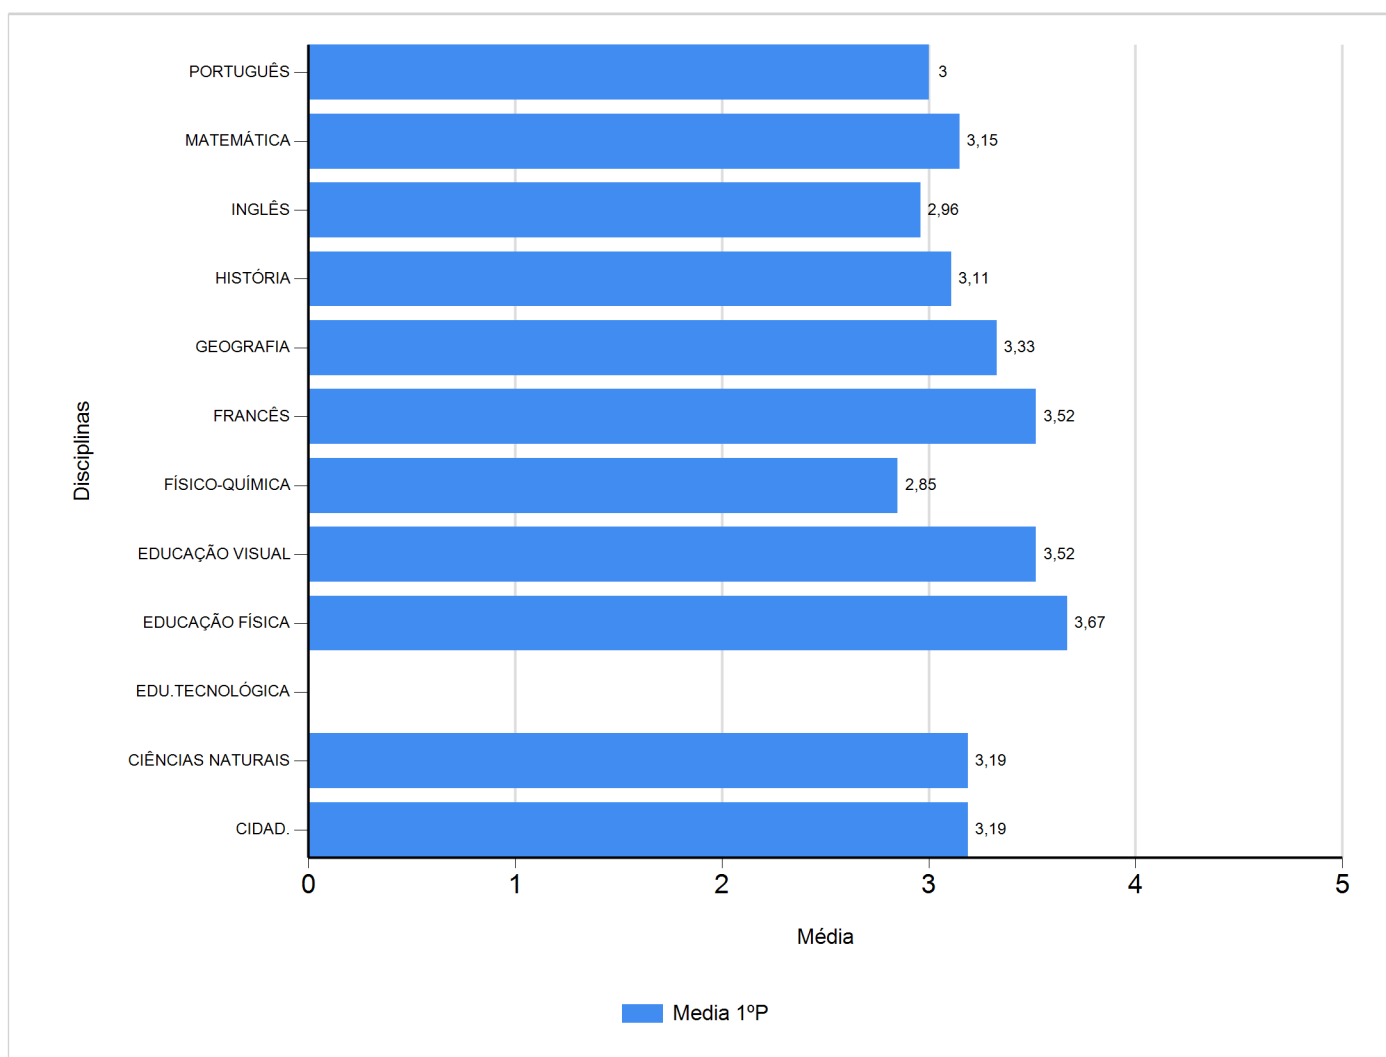

# Médias por disciplina e globais de 2017/2018

do Ensino Regular Básico e referente ao 1º período, para todos os anos e

a(s) turma(s): (9 D)

Disciplina	1º Período	
	Nº Aval.(*)	Media
CIDAD.	27	3,19
CIÊNCIAS NATURAIS	27	3,19
EDU.TECNOLÓGICA		
EDUCAÇÃO FÍSICA	27	3,67
EDUCAÇÃO VISUAL	27	3,52
FÍSICO-QUÍMICA	27	2,85
FRANCÊS	27	3,52
GEOGRAFIA	27	3,33
HISTÓRIA	27	3,11
INGLÊS	27	2,96
MATEMÁTICA	27	3,15
PORTUGUÊS	27	3,00
Média Total		3,23

(\*) São apenas os totais de avaliados.