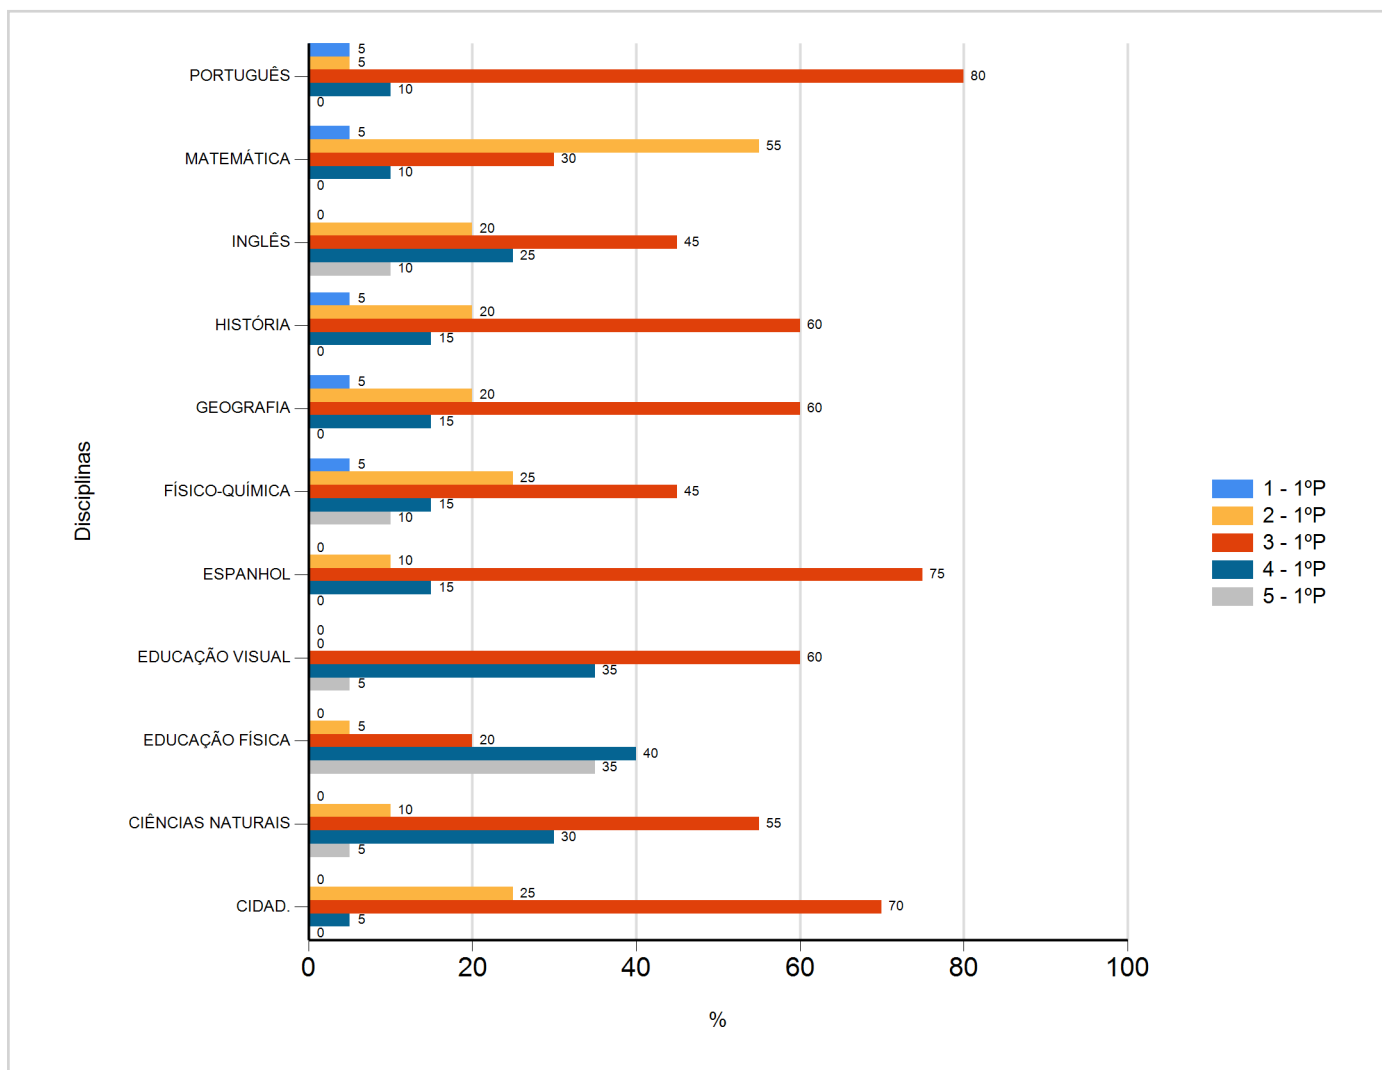

Níveis de Classificação de 2017/2018

do Ensino Regular Básico e referente ao 1º período, para todos os anos e a(s) turma(s): (9 C)

Disciplina	1º Período					
	Nº Aval. (*)	Níveis				
		1	2	3	4	5
CIDAD.	20	0	5	14	1	0
CIÊNCIAS NATURAIS	20	0	2	11	6	1
EDUCAÇÃO FÍSICA	20	0	1	4	8	7
EDUCAÇÃO VISUAL	20	0	0	12	7	1
ESPAÑHOL	20	0	2	15	3	0
FÍSICO-QUÍMICA	20	1	5	9	3	2
GEOGRAFIA	20	1	4	12	3	0
HISTÓRIA	20	1	4	12	3	0
INGLÊS	20	0	4	9	5	2
MATEMÁTICA	20	1	11	6	2	0
PORTUGUÊS	20	1	1	16	2	0

(*) São apenas os totais de avaliados.