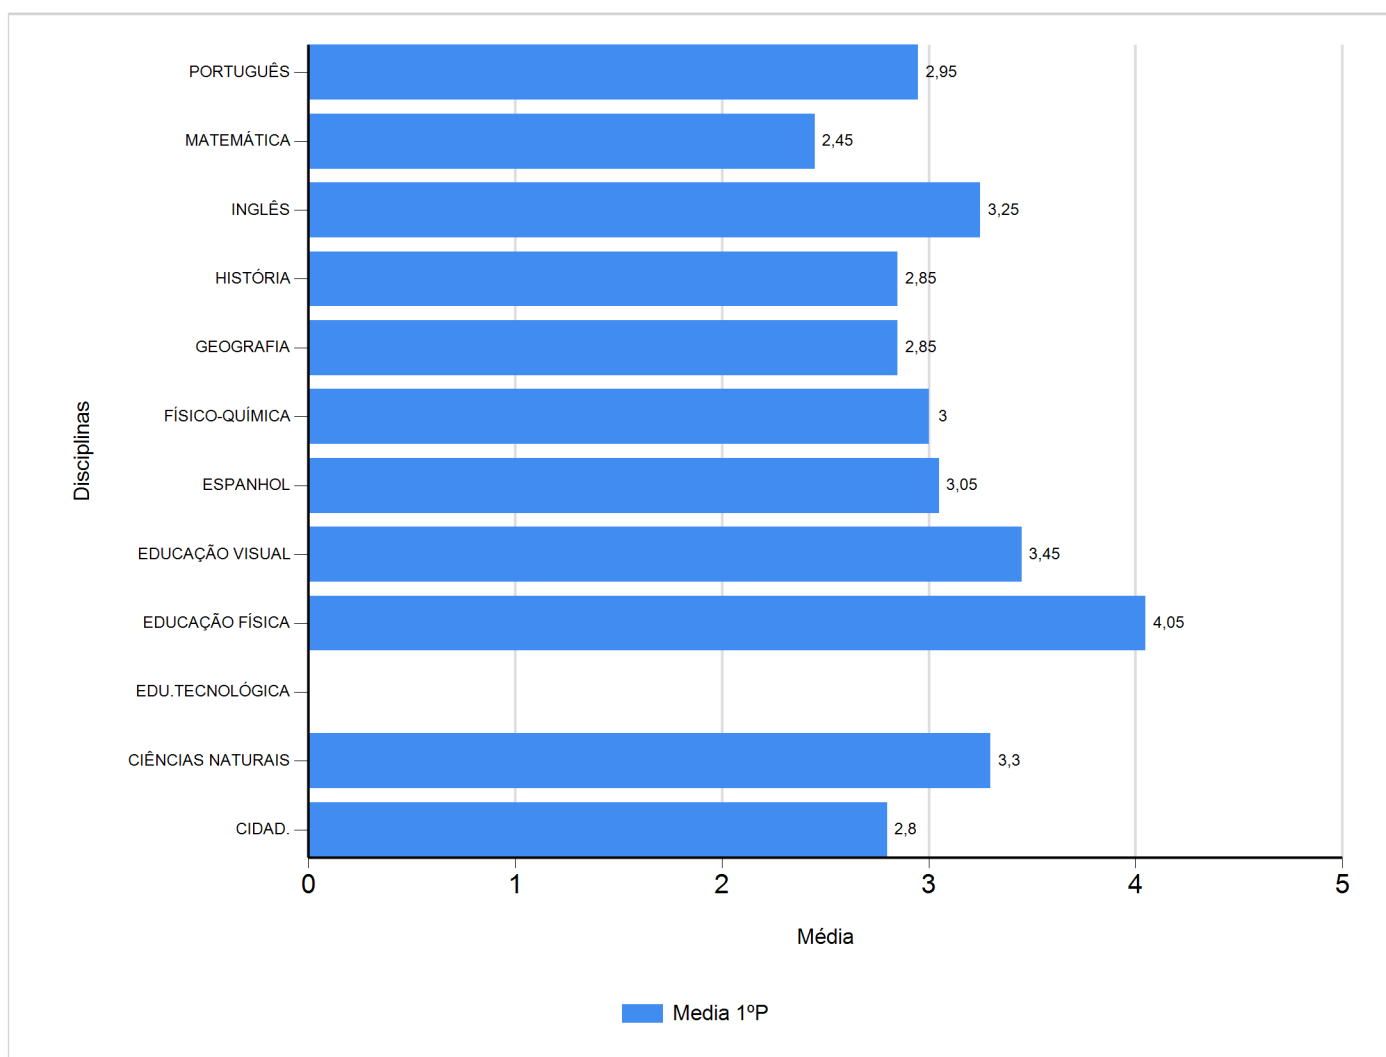

Médias por disciplina e globais de 2017/2018

do Ensino Regular Básico e referente ao 1º período, para todos os anos e

a(s) turma(s): (9 C)

Disciplina	1º Período	
	Nº Aval.(*)	Media
CIDAD.	20	2,80
CIÊNCIAS NATURAIS	20	3,30
EDU.TECNOLÓGICA		
EDUCAÇÃO FÍSICA	20	4,05
EDUCAÇÃO VISUAL	20	3,45
ESPAÑHOL	20	3,05
FÍSICO-QUÍMICA	20	3,00
GEOGRAFIA	20	2,85
HISTÓRIA	20	2,85
INGLÊS	20	3,25
MATEMÁTICA	20	2,45
PORTUGUÊS	20	2,95
Média Total		3,09

(*) São apenas os totais de avaliados.