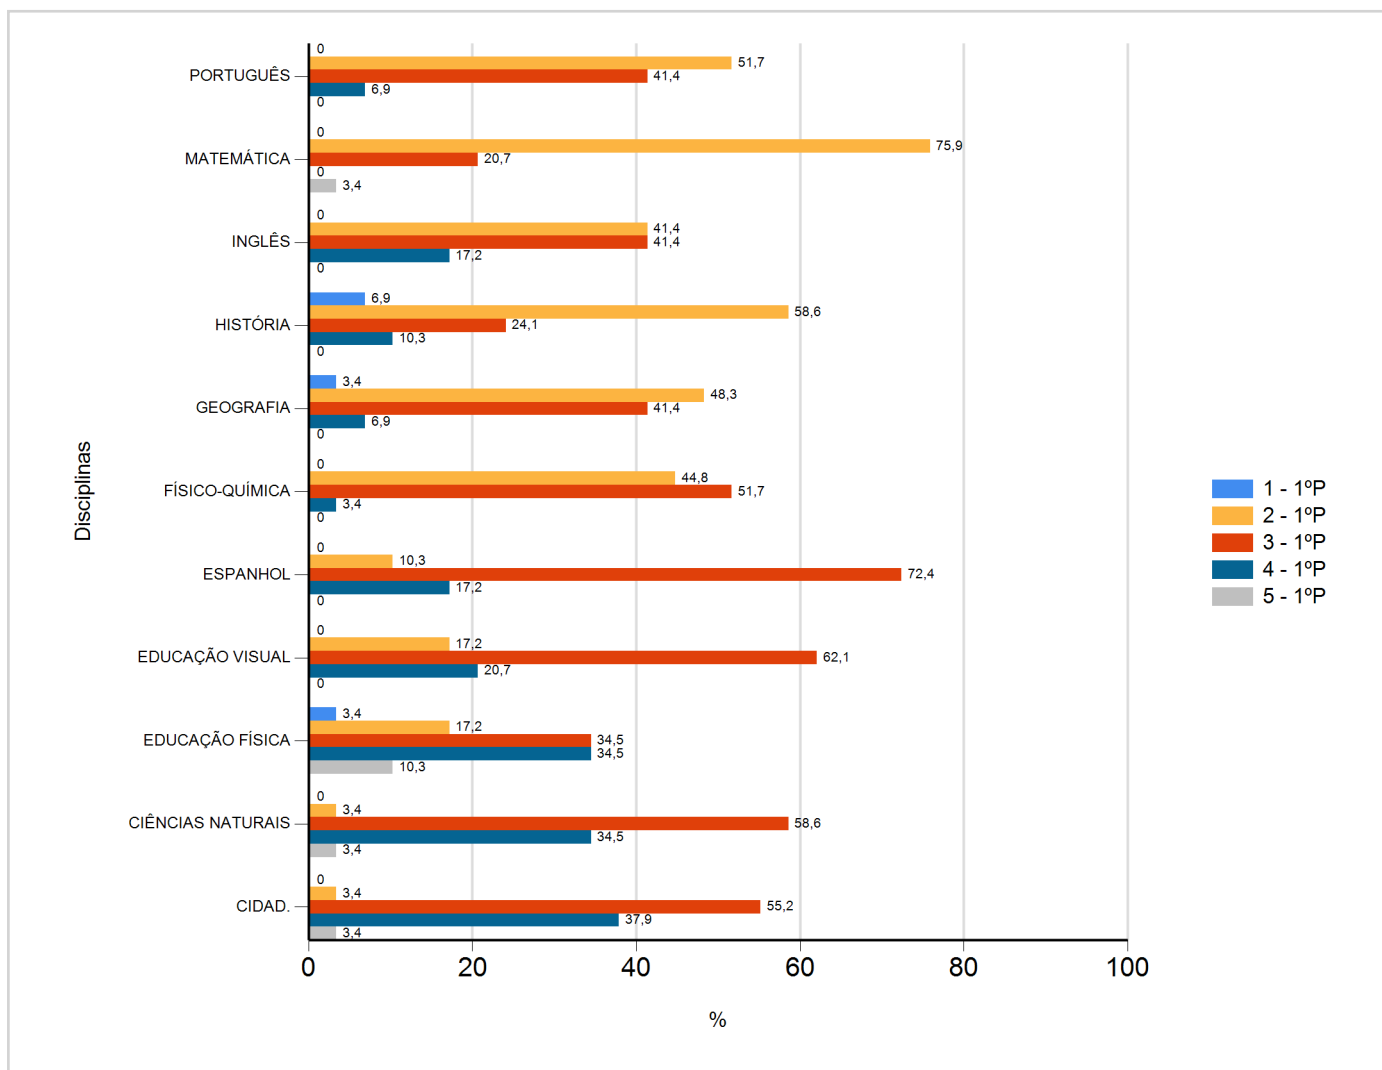

# Níveis de Classificação de 2017/2018

## do Ensino Regular Básico e referente ao 1º período, para todos os anos e a(s) turma(s): (9 B)

Disciplina	1º Período					
	Nº Aval. (*)	1	2	3	4	5
CIDAD.	29	0	1	16	11	1
CIÊNCIAS NATURAIS	29	0	1	17	10	1
EDUCAÇÃO FÍSICA	29	1	5	10	10	3
EDUCAÇÃO VISUAL	29	0	5	18	6	0
ESPAÑHOL	29	0	3	21	5	0
FÍSICO-QUÍMICA	29	0	13	15	1	0
GEOGRAFIA	29	1	14	12	2	0
HISTÓRIA	29	2	17	7	3	0
INGLÊS	29	0	12	12	5	0
MATEMÁTICA	29	0	22	6	0	1
PORTUGUÊS	29	0	15	12	2	0

(\*) São apenas os totais de avaliados.