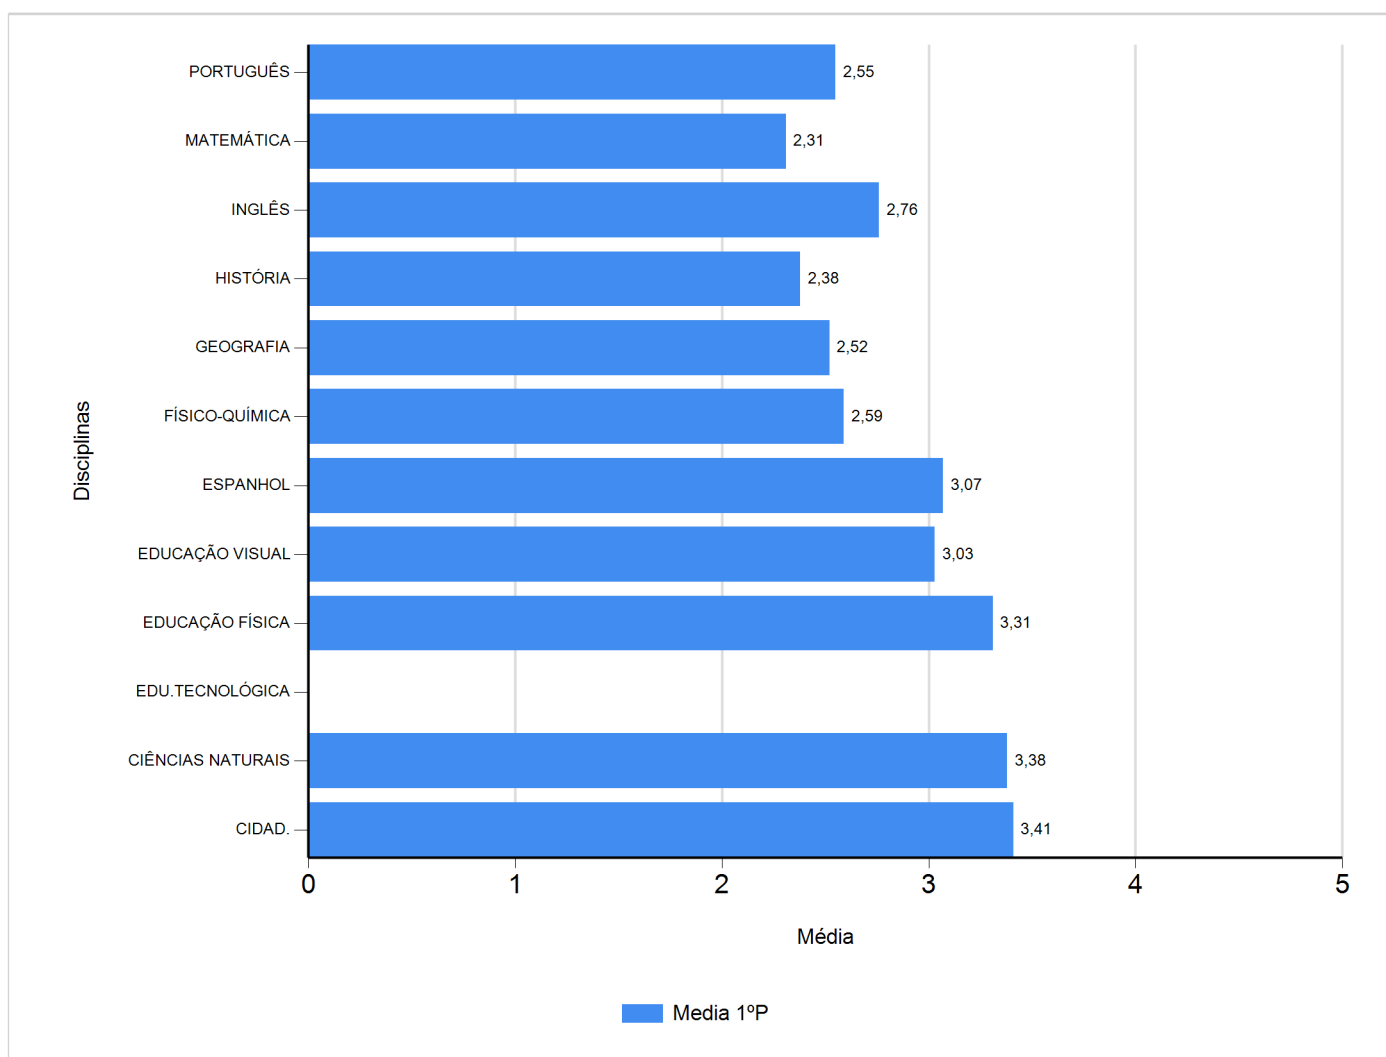

Médias por disciplina e globais de 2017/2018

do Ensino Regular Básico e referente ao 1º período, para todos os anos e

a(s) turma(s): (9 B)

Disciplina	1º Período	
	Nº Aval. (*)	Media
CIDAD.	29	3,41
CIÊNCIAS NATURAIS	29	3,38
EDU.TECNOLÓGICA		
EDUCAÇÃO FÍSICA	29	3,31
EDUCAÇÃO VISUAL	29	3,03
ESPAÑHOL	29	3,07
FÍSICO-QUÍMICA	29	2,59
GEOGRAFIA	29	2,52
HISTÓRIA	29	2,38
INGLÊS	29	2,76
MATEMÁTICA	29	2,31
PORTUGUÊS	29	2,55
Média Total		2,85

(*) São apenas os totais de avaliados.