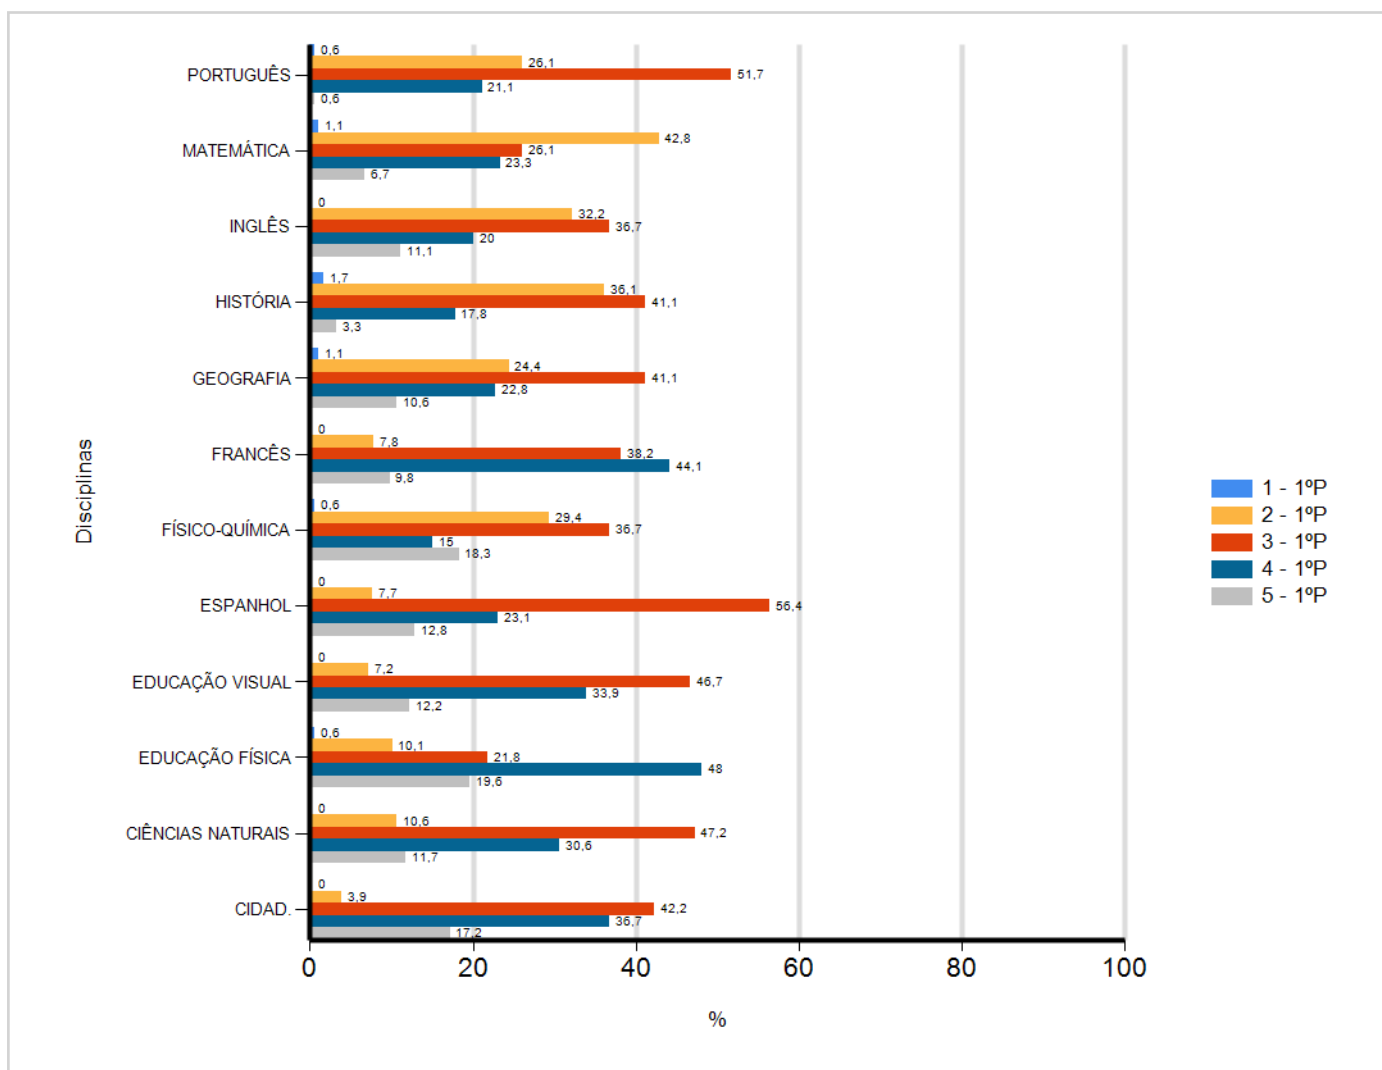

Níveis de Classificação de 2017/2018

do Ensino Regular Básico e referente ao 1º período, para todos os anos e a(s) turma(s): (9 A, 9 B, 9 C, 9 D, 9 E, 9 F, 9 G, 9 H)

Disciplina	1º Período					
	Nº Aval. (*)	Níveis				
		1	2	3	4	5
CIDAD.	180	0	7	76	66	31
CIÊNCIAS NATURAIS	180	0	19	85	55	21
EDUCAÇÃO FÍSICA	179	1	18	39	86	35
EDUCAÇÃO VISUAL	180	0	13	84	61	22
ESPAÑHOL	78	0	6	44	18	10
FÍSICO-QUÍMICA	180	1	53	66	27	33
FRANCÊS	102	0	8	39	45	10
GEOGRAFIA	180	2	44	74	41	19
HISTÓRIA	180	3	65	74	32	6
INGLÊS	180	0	58	66	36	20
MATEMÁTICA	180	2	77	47	42	12
PORTUGUÊS	180	1	47	93	38	1

(*) São apenas os totais de avaliados.