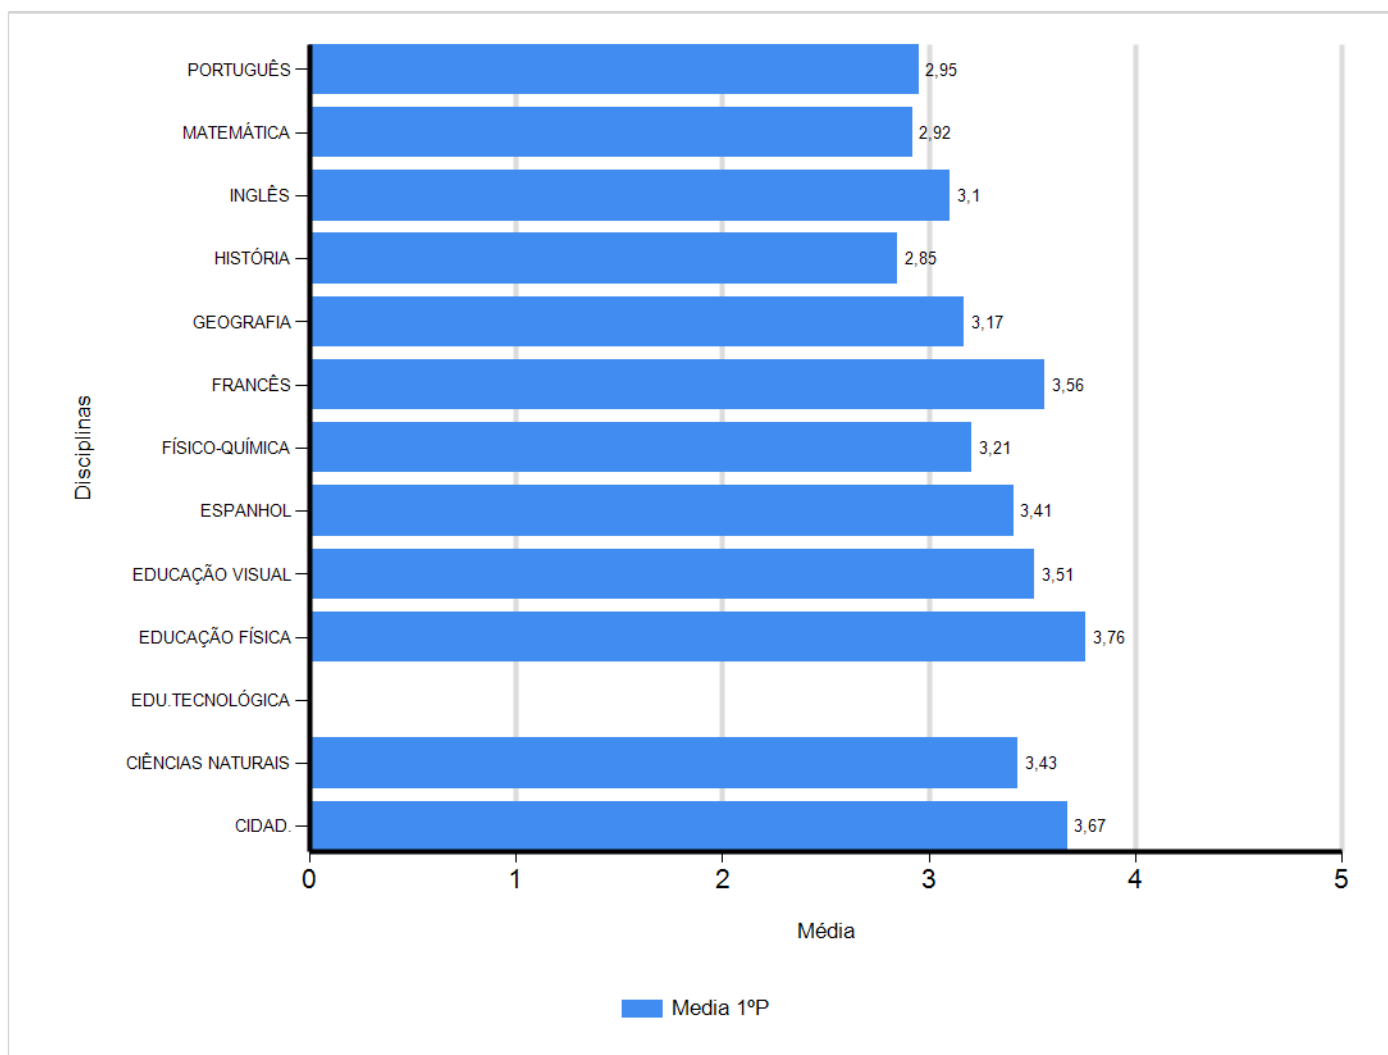

Médias por disciplina e globais de 2017/2018

do Ensino Regular Básico e referente ao 1º período, para todos os anos e

a(s) turma(s): (9 A, 9 B, 9 C, 9 D, 9 E, 9 F, 9 G, 9 H)

Disciplina	1º Período	
	Nº Aval.(*)	Media
CIDAD.	180	3,67
CIÊNCIAS NATURAIS	180	3,43
EDU.TECNOLÓGICA		
EDUCAÇÃO FÍSICA	179	3,76
EDUCAÇÃO VISUAL	180	3,51
ESPAÑHOL	78	3,41
FÍSICO-QUÍMICA	180	3,21
FRANCÊS	102	3,56
GEOGRAFIA	180	3,17
HISTÓRIA	180	2,85
INGLÊS	180	3,10
MATEMÁTICA	180	2,92
PORTUGUÊS	180	2,95
Média Total		3,30

(*) São apenas os totais de avaliados.