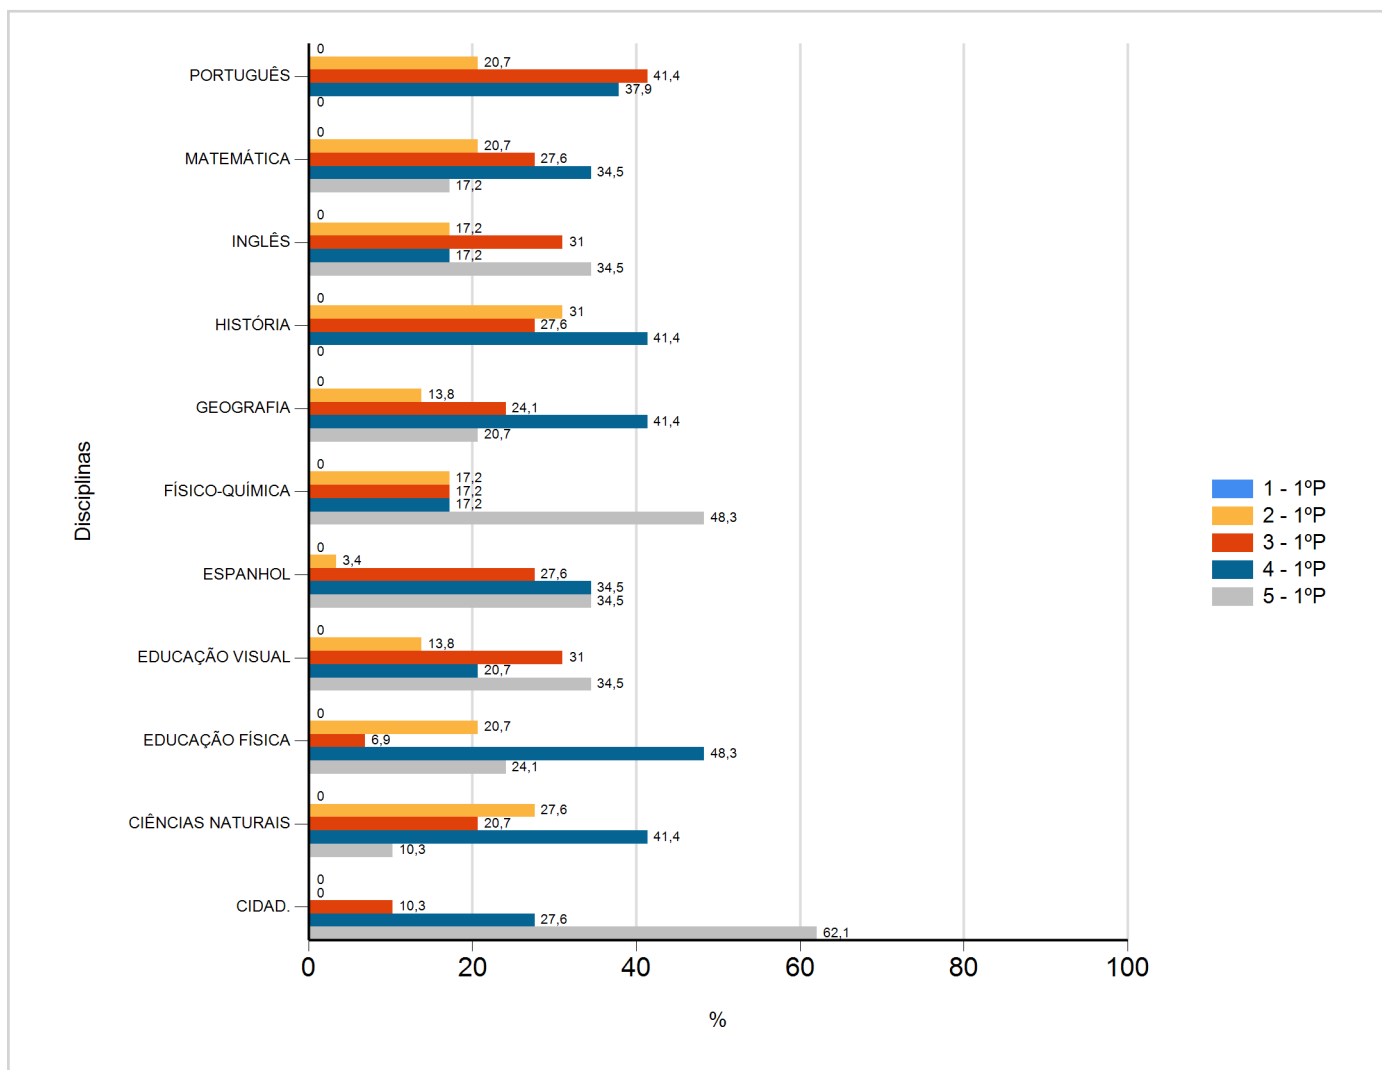

# Níveis de Classificação de 2017/2018

## do Ensino Regular Básico e referente ao 1º período, para todos os anos e a(s) turma(s): (9 A)

Disciplina	1º Período					
	Nº Aval. (*)	Níveis				
		1	2	3	4	5
CIDAD.	29	0	0	3	8	18
CIÊNCIAS NATURAIS	29	0	8	6	12	3
EDUCAÇÃO FÍSICA	29	0	6	2	14	7
EDUCAÇÃO VISUAL	29	0	4	9	6	10
ESPAÑHOL	29	0	1	8	10	10
FÍSICO-QUÍMICA	29	0	5	5	5	14
GEOGRAFIA	29	0	4	7	12	6
HISTÓRIA	29	0	9	8	12	0
INGLÊS	29	0	5	9	5	10
MATEMÁTICA	29	0	6	8	10	5
PORTUGUÊS	29	0	6	12	11	0

(\*) São apenas os totais de avaliados.