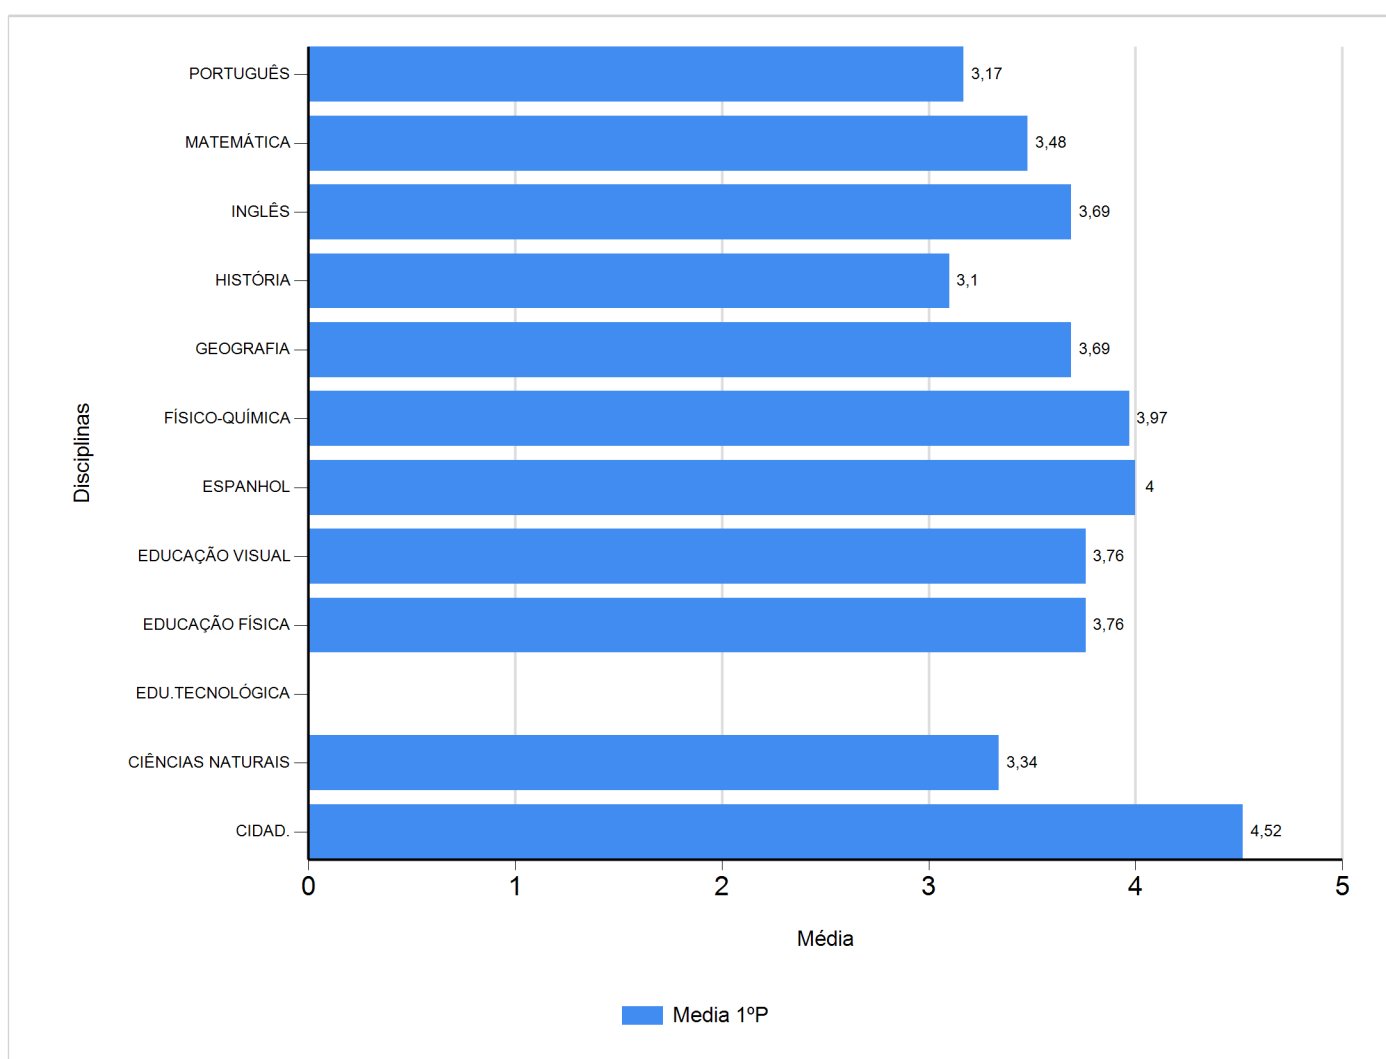

Médias por disciplina e globais de 2017/2018

do Ensino Regular Básico e referente ao 1º período, para todos os anos e

a(s) turma(s): (9 A)

Disciplina	1º Período	
	Nº Aval.(*)	Media
CIDAD.	29	4,52
CIÊNCIAS NATURAIS	29	3,34
EDU.TECNOLÓGICA		
EDUCAÇÃO FÍSICA	29	3,76
EDUCAÇÃO VISUAL	29	3,76
ESPAÑHOL	29	4,00
FÍSICO-QUÍMICA	29	3,97
GEOGRAFIA	29	3,69
HISTÓRIA	29	3,10
INGLÊS	29	3,69
MATEMÁTICA	29	3,48
PORTUGUÊS	29	3,17
Média Total		3,68

(*) São apenas os totais de avaliados.