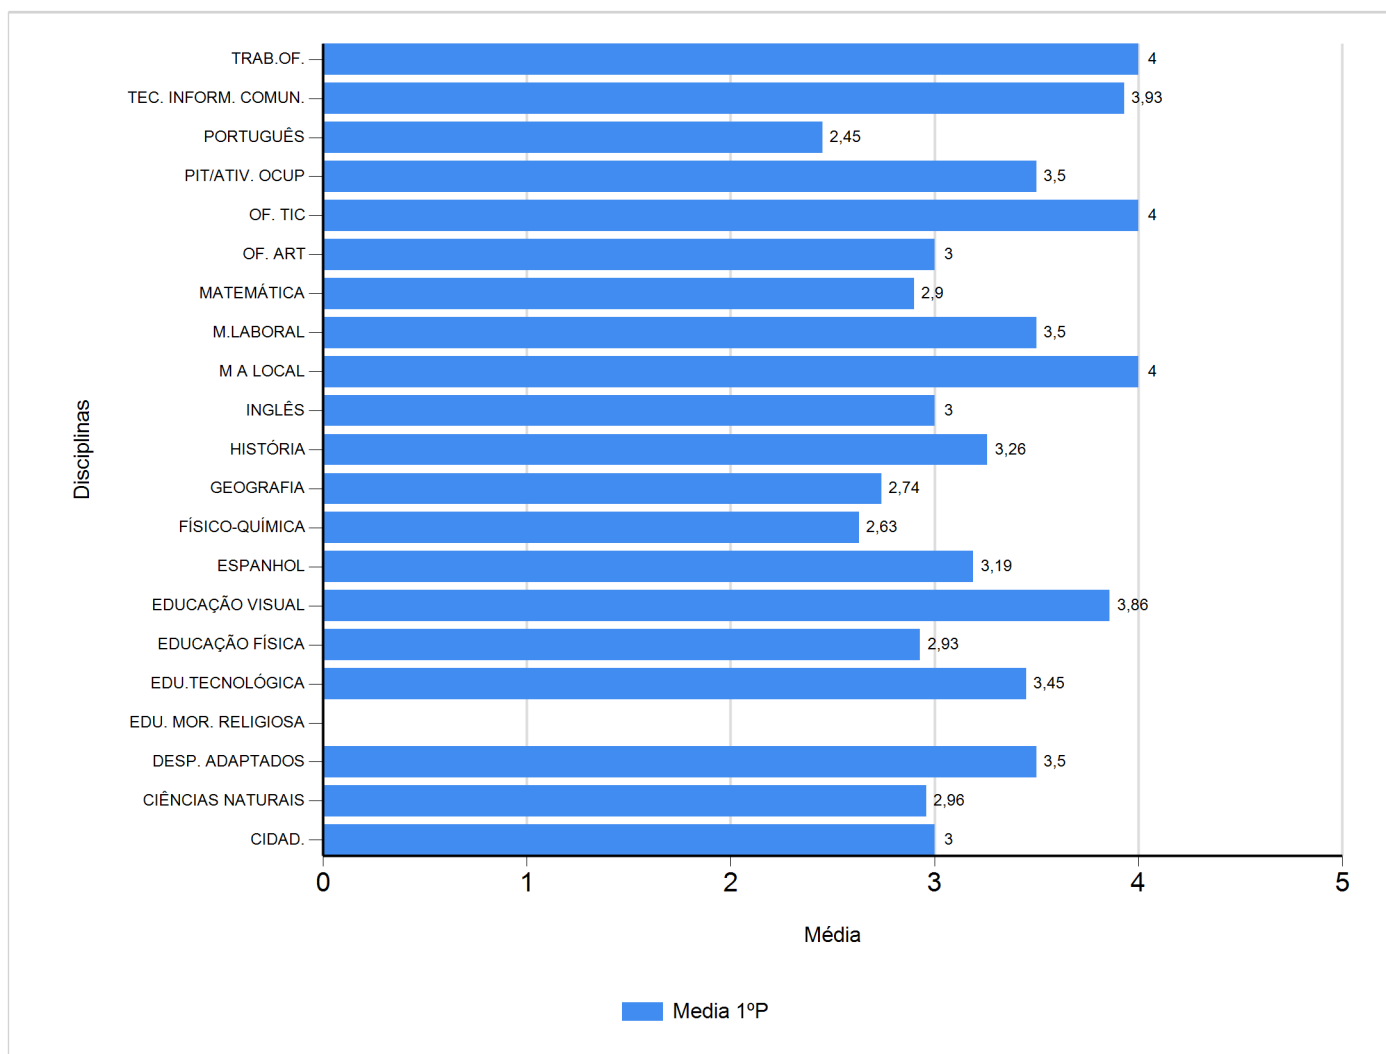

Médias por disciplina e globais de 2017/2018

do Ensino Regular Básico e referente ao 1º período, para todos os anos e

a(s) turma(s): (8 F)

Disciplina	1º Período	
	Nº Aval.(*)	Media
CIDAD.	29	3,00
CIÊNCIAS NATURAIS	27	2,96
DESP. ADAPTADOS	2	3,50
EDU. MOR. RELIGIOSA		
EDU.TECNOLÓGICA	29	3,45
EDUCAÇÃO FÍSICA	27	2,93
EDUCAÇÃO VISUAL	29	3,86
ESPAÑHOL	27	3,19
FÍSICO-QUÍMICA	27	2,63
GEOGRAFIA	27	2,74
HISTÓRIA	27	3,26
INGLÊS	29	3,00
M A LOCAL	2	4,00
M.LABORAL	2	3,50
MATEMÁTICA	29	2,90
OF. ART	2	3,00
OF. TIC	2	4,00
PIT/ATIV. OCUP	2	3,50
PORTUGUÊS	29	2,45
TEC. INFORM. COMUN.	27	3,93
TRAB.OF.	2	4,00
Média Total		3,29

(*) São apenas os totais de avaliados.