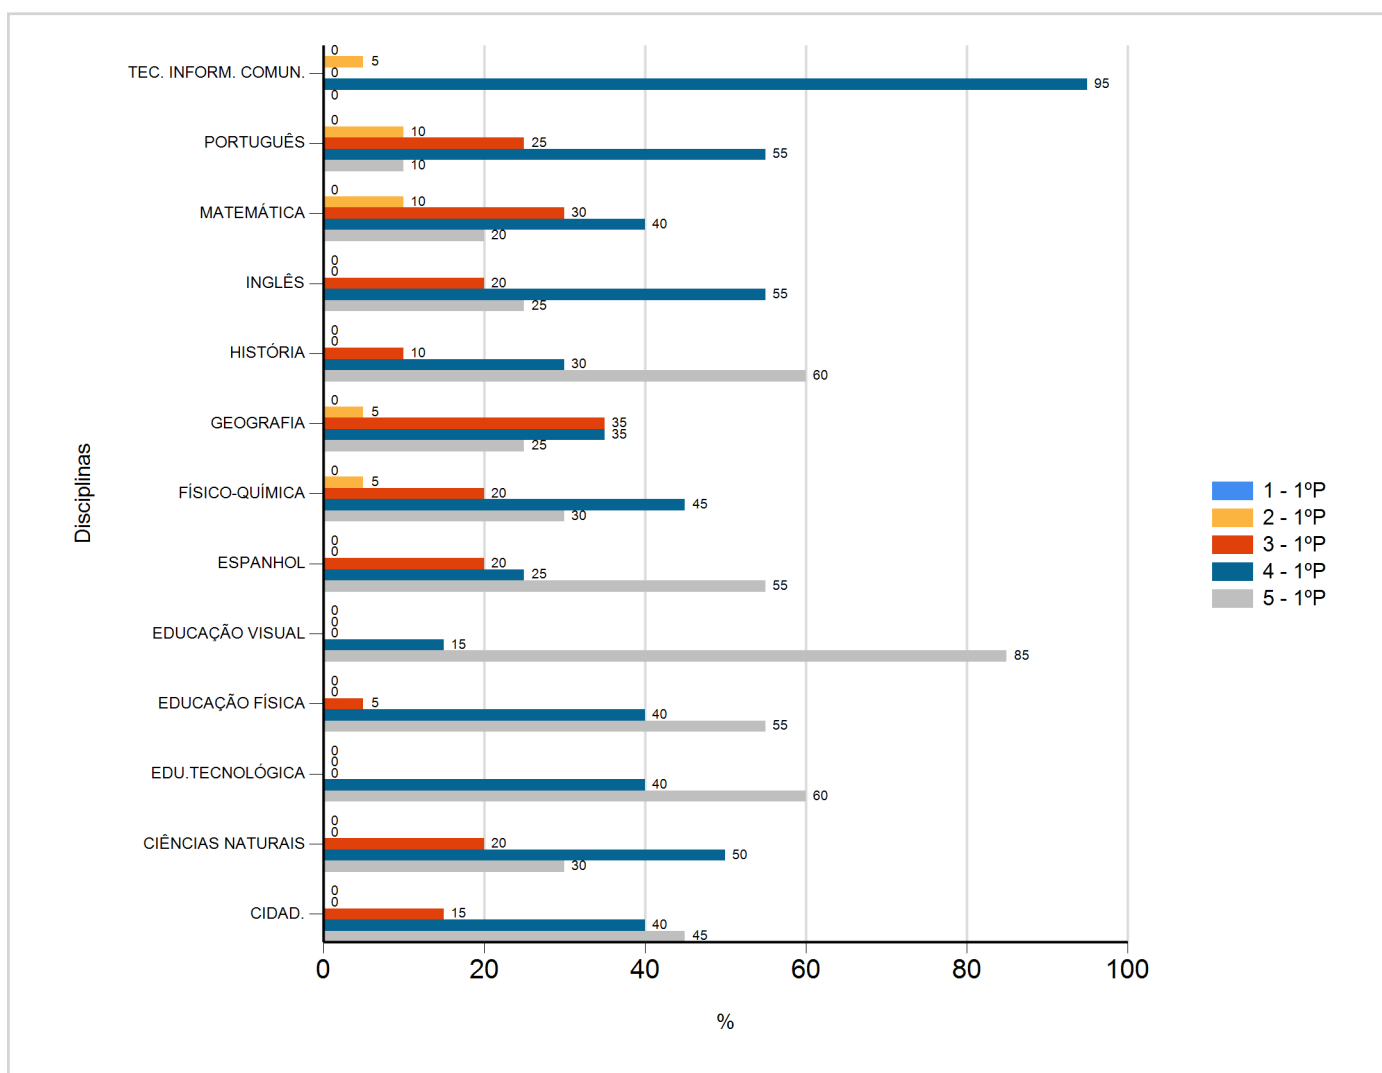

Níveis de Classificação de 2017/2018

do Ensino Regular Básico e referente ao 1º período, para todos os anos e a(s) turma(s): (8 E)

Disciplina	1º Período					
	Nº Aval. (*)	Níveis				
		1	2	3	4	5
CIDAD.	20	0	0	3	8	9
CIÊNCIAS NATURAIS	20	0	0	4	10	6
EDU.TECNOLÓGICA	20	0	0	0	8	12
EDUCAÇÃO FÍSICA	20	0	0	1	8	11
EDUCAÇÃO VISUAL	20	0	0	0	3	17
ESPAÑHOL	20	0	0	4	5	11
FÍSICO-QUÍMICA	20	0	1	4	9	6
GEOGRAFIA	20	0	1	7	7	5
HISTÓRIA	20	0	0	2	6	12
INGLÊS	20	0	0	4	11	5
MATEMÁTICA	20	0	2	6	8	4
PORTUGUÊS	20	0	2	5	11	2
TEC. INFORM. COMUN.	20	0	1	0	19	0

(*) São apenas os totais de avaliados.