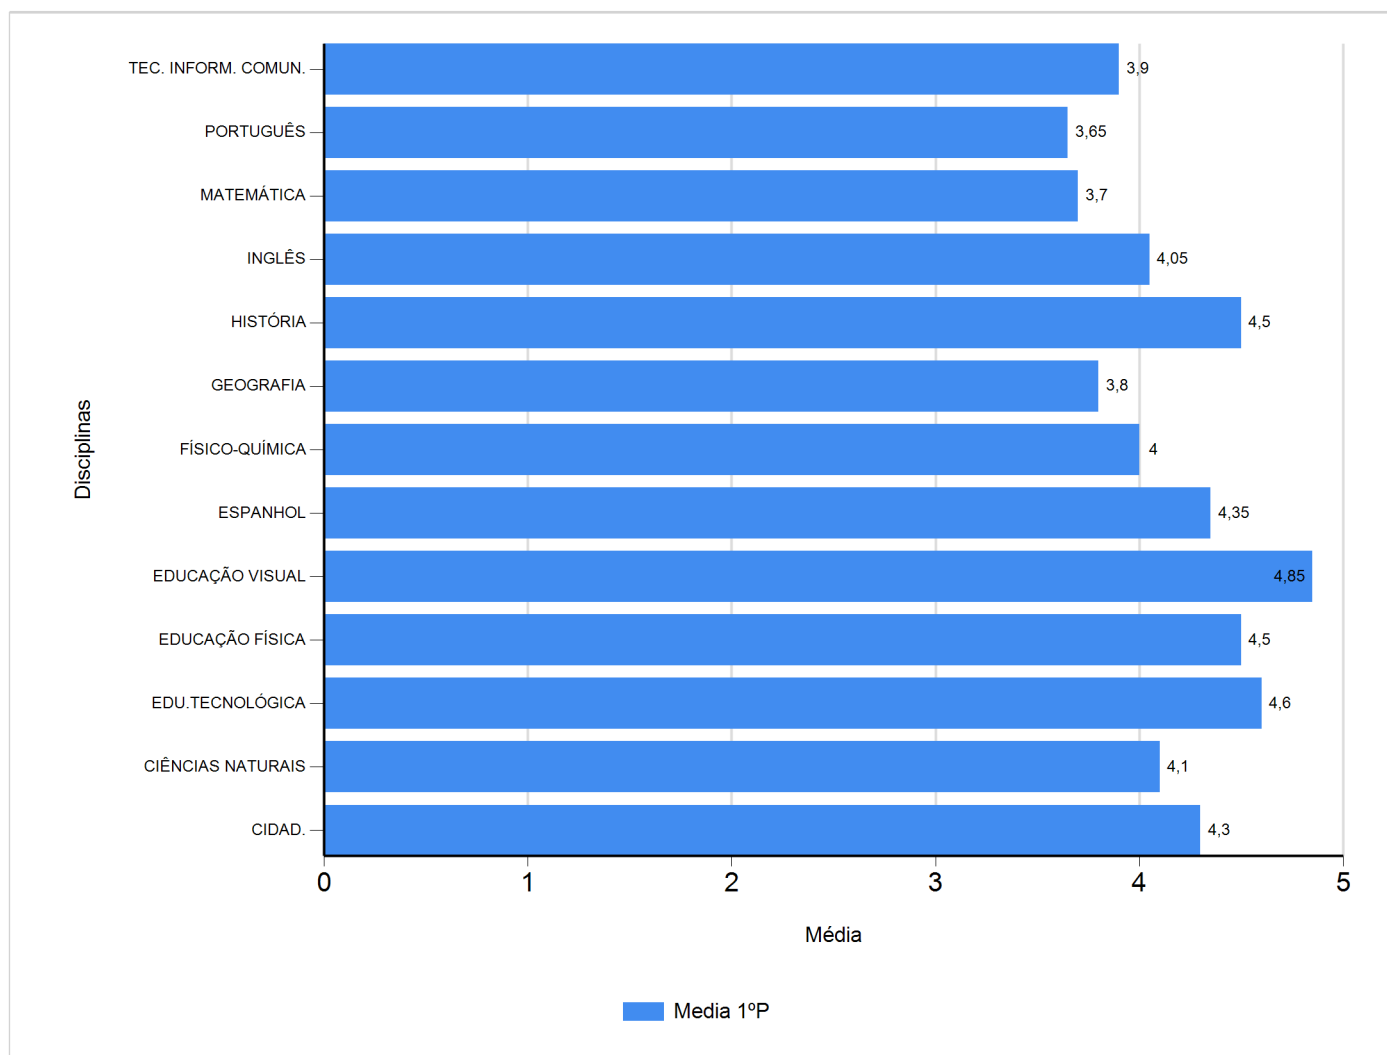

# Médias por disciplina e globais de 2017/2018

do Ensino Regular Básico e referente ao 1º período, para todos os anos e

a(s) turma(s): (8 E)

Disciplina	1º Período	
	Nº Aval.(*)	Media
CIDAD.	20	4,30
CIÊNCIAS NATURAIS	20	4,10
EDU.TECNOLÓGICA	20	4,60
EDUCAÇÃO FÍSICA	20	4,50
EDUCAÇÃO VISUAL	20	4,85
ESPAÑHOL	20	4,35
FÍSICO-QUÍMICA	20	4,00
GEOGRAFIA	20	3,80
HISTÓRIA	20	4,50
INGLÊS	20	4,05
MATEMÁTICA	20	3,70
PORTUGUÊS	20	3,65
TEC. INFORM. COMUN.	20	3,90
Média Total		4,18

(\*) São apenas os totais de avaliados.