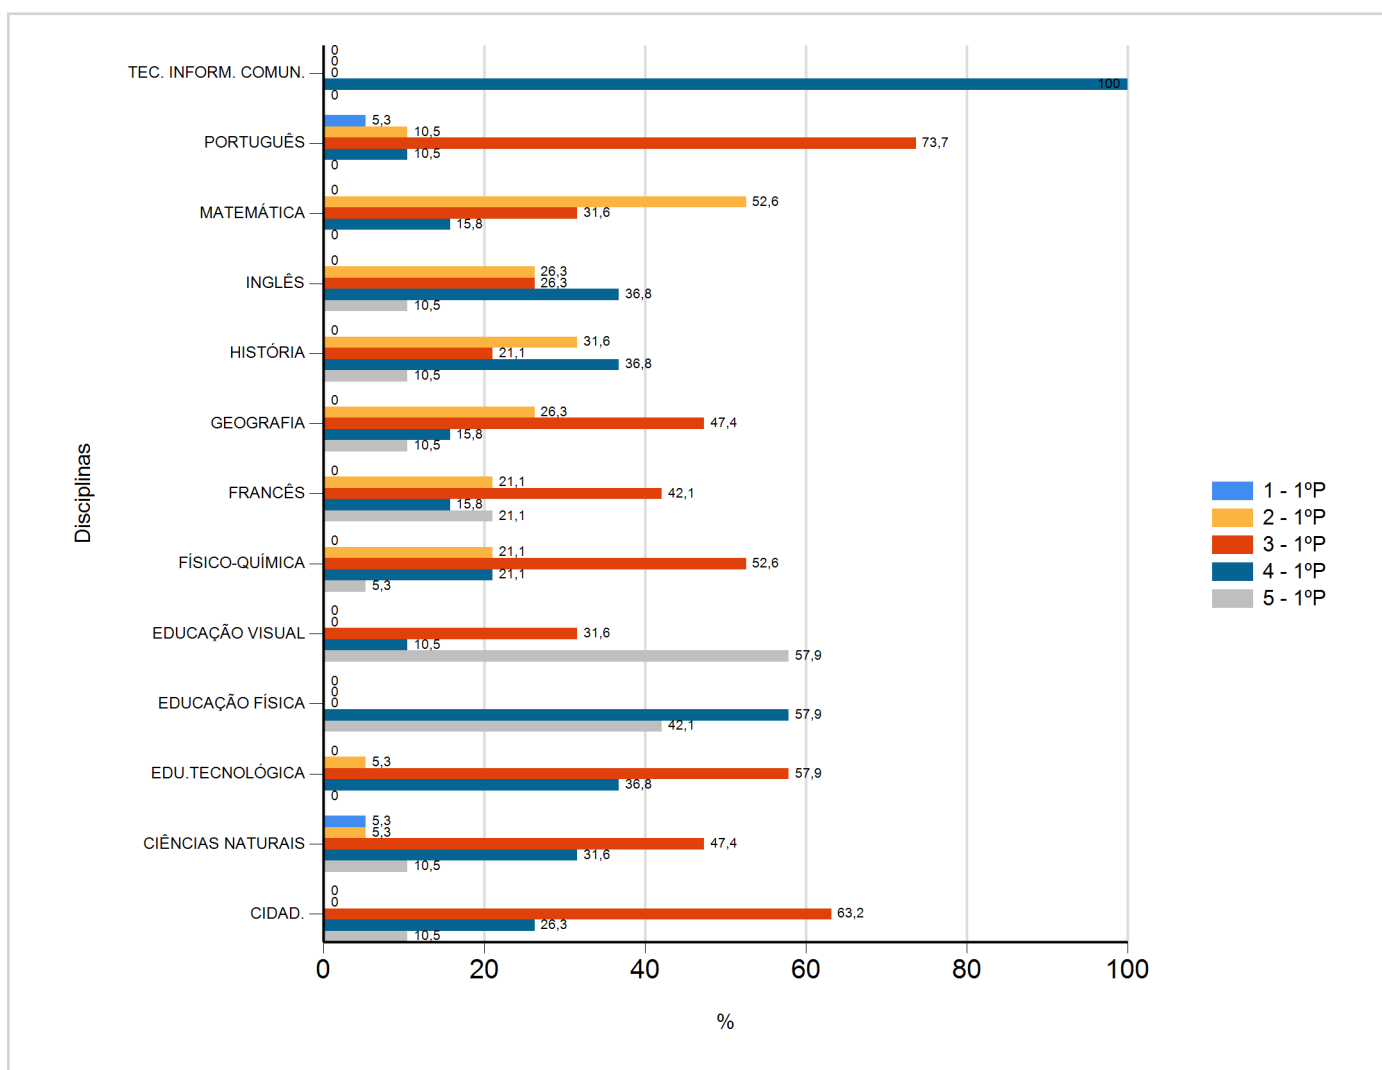

Níveis de Classificação de 2017/2018

do Ensino Regular Básico e referente ao 1º período, para todos os anos e a(s) turma(s): (8 D)

Disciplina	1º Período					
	Nº Aval. (*)	Níveis				
		1	2	3	4	5
CIDAD.	19	0	0	12	5	2
CIÊNCIAS NATURAIS	19	1	1	9	6	2
EDU.TECNOLÓGICA	19	0	1	11	7	0
EDUCAÇÃO FÍSICA	19	0	0	0	11	8
EDUCAÇÃO VISUAL	19	0	0	6	2	11
FÍSICO-QUÍMICA	19	0	4	10	4	1
FRANCÊS	19	0	4	8	3	4
GEOGRAFIA	19	0	5	9	3	2
HISTÓRIA	19	0	6	4	7	2
INGLÊS	19	0	5	5	7	2
MATEMÁTICA	19	0	10	6	3	0
PORTUGUÊS	19	1	2	14	2	0
TEC. INFORM. COMUN.	19	0	0	0	19	0

(*) São apenas os totais de avaliados.