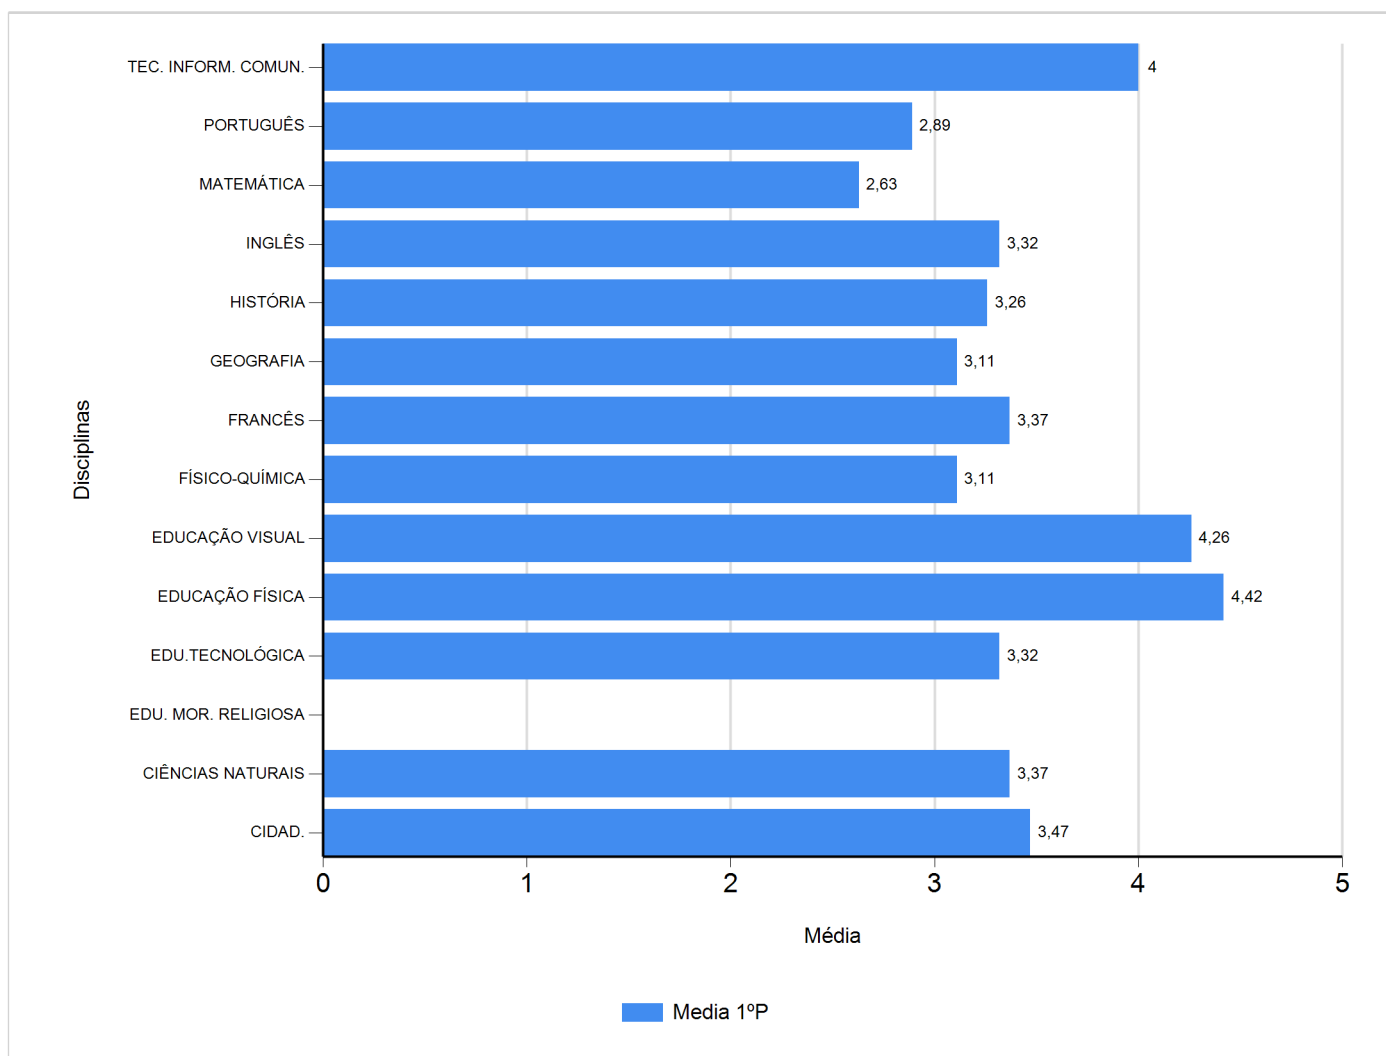

Médias por disciplina e globais de 2017/2018

do Ensino Regular Básico e referente ao 1º período, para todos os anos e

a(s) turma(s): (8 D)

Disciplina	1º Período	
	Nº Aval.(*)	Media
CIDAD.	19	3,47
CIÊNCIAS NATURAIS	19	3,37
EDU. MOR. RELIGIOSA		
EDU.TECNOLÓGICA	19	3,32
EDUCAÇÃO FÍSICA	19	4,42
EDUCAÇÃO VISUAL	19	4,26
FÍSICO-QUÍMICA	19	3,11
FRANCÊS	19	3,37
GEOGRAFIA	19	3,11
HISTÓRIA	19	3,26
INGLÊS	19	3,32
MATEMÁTICA	19	2,63
PORTUGUÊS	19	2,89
TEC. INFORM. COMUN.	19	4,00
Média Total		3,43

(*) São apenas os totais de avaliados.