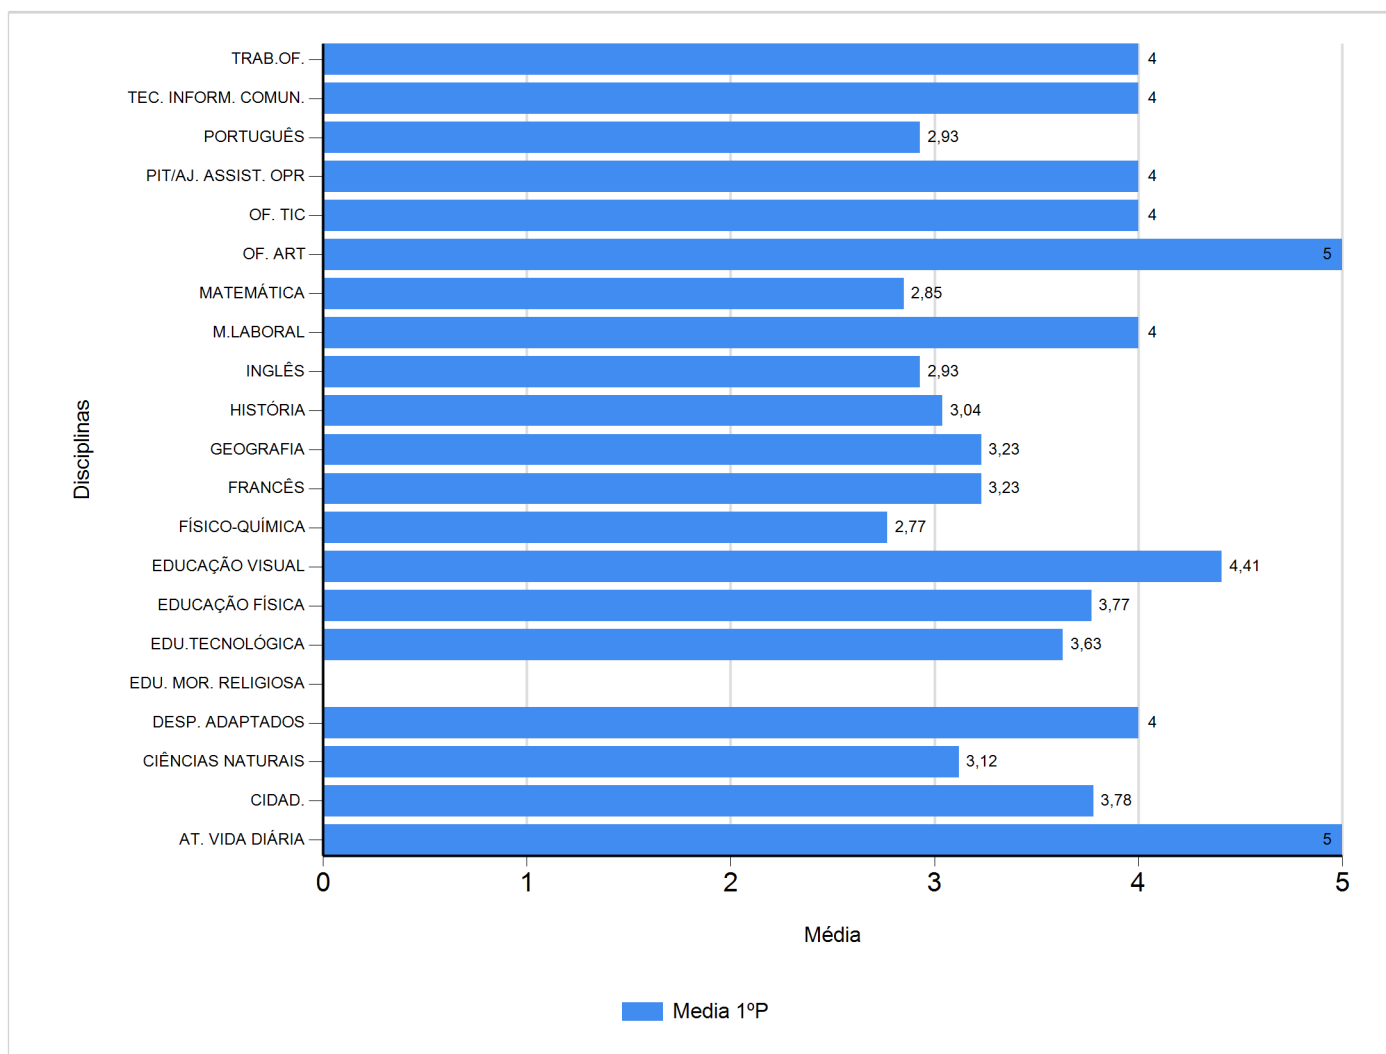

Médias por disciplina e globais de 2017/2018

do Ensino Regular Básico e referente ao 1º período, para todos os anos e

a(s) turma(s): (8 C)

Disciplina	1º Período	
	Nº Aval.(*)	Media
AT. VIDA DIÁRIA	1	5,00
CIDAD.	27	3,78
CIÊNCIAS NATURAIS	26	3,12
DESP. ADAPTADOS	1	4,00
EDU. MOR. RELIGIOSA		
EDU.TECNOLÓGICA	27	3,63
EDUCAÇÃO FÍSICA	26	3,77
EDUCAÇÃO VISUAL	27	4,41
FÍSICO-QUÍMICA	26	2,77
FRANCÊS	26	3,23
GEOGRAFIA	26	3,23
HISTÓRIA	26	3,04
INGLÊS	27	2,93
M.LABORAL	1	4,00
MATEMÁTICA	27	2,85
OF. ART	1	5,00
OF. TIC	1	4,00
PIT/AJ. ASSIST. OPR	1	4,00
PORTUGUÊS	27	2,93
TEC. INFORM. COMUN.	27	4,00
TRAB.OF.	1	4,00
Média Total		3,68

(*) São apenas os totais de avaliados.