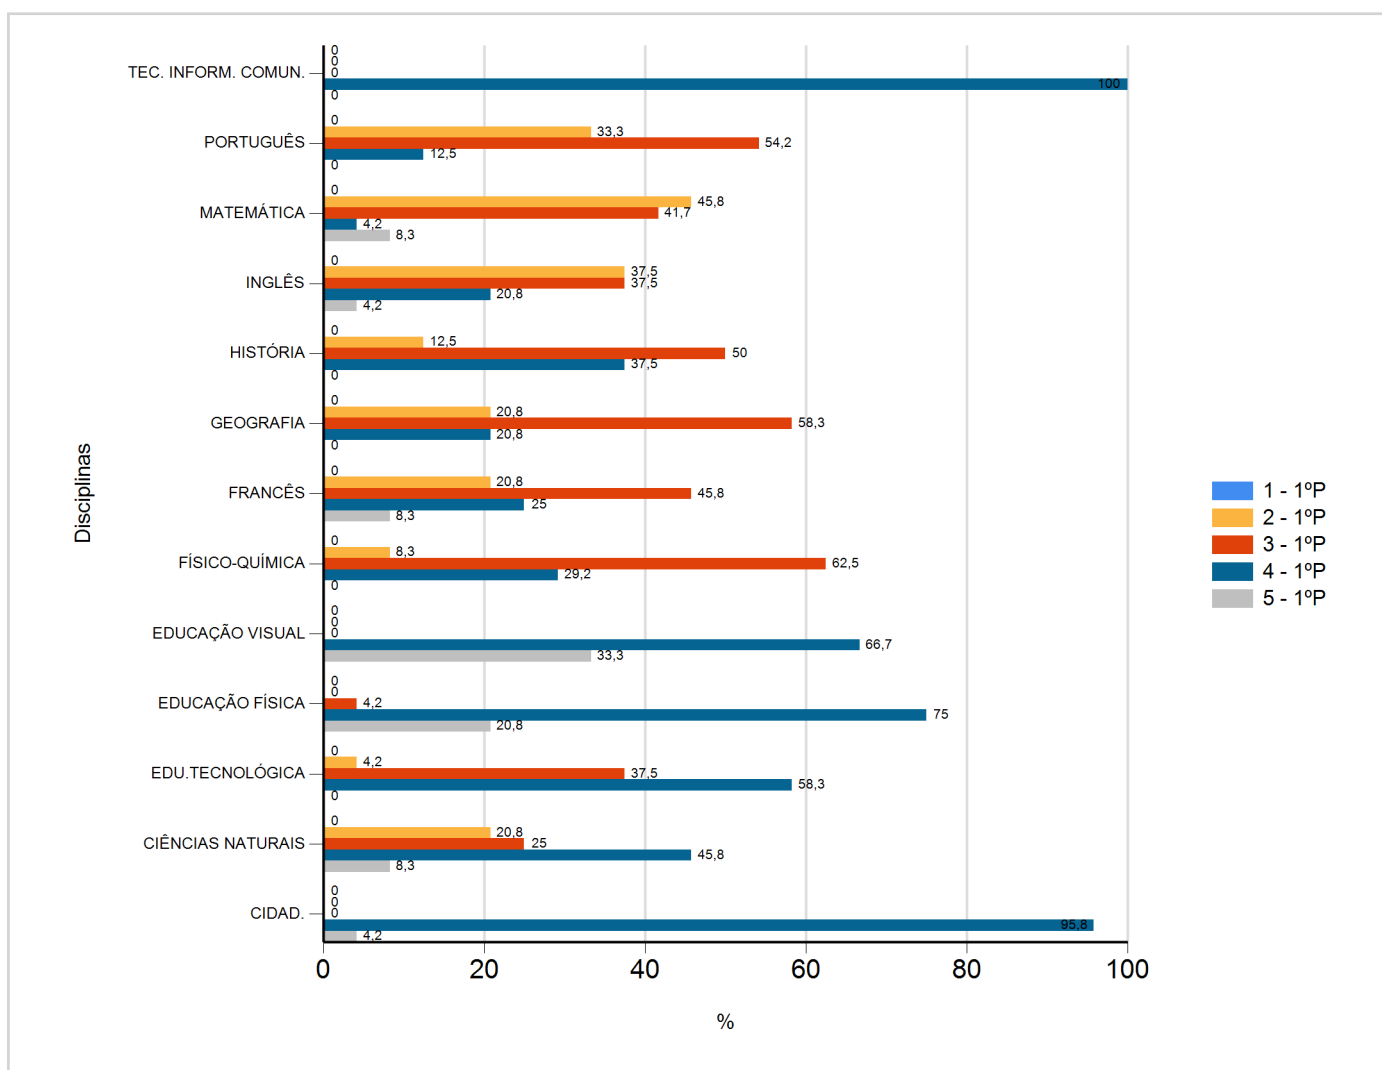

Níveis de Classificação de 2017/2018

do Ensino Regular Básico e referente ao 1º período, para todos os anos e a(s) turma(s): (8 B)

Disciplina	1º Período					
	Nº Aval. (*)	Níveis				
		1	2	3	4	5
CIDAD.	24	0	0	0	23	1
CIÊNCIAS NATURAIS	24	0	5	6	11	2
EDU.TECNOLÓGICA	24	0	1	9	14	0
EDUCAÇÃO FÍSICA	24	0	0	1	18	5
EDUCAÇÃO VISUAL	24	0	0	0	16	8
FÍSICO-QUÍMICA	24	0	2	15	7	0
FRANCÊS	24	0	5	11	6	2
GEOGRAFIA	24	0	5	14	5	0
HISTÓRIA	24	0	3	12	9	0
INGLÊS	24	0	9	9	5	1
MATEMÁTICA	24	0	11	10	1	2
PORTUGUÊS	24	0	8	13	3	0
TEC. INFORM. COMUN.	24	0	0	0	24	0

(*) São apenas os totais de avaliados.