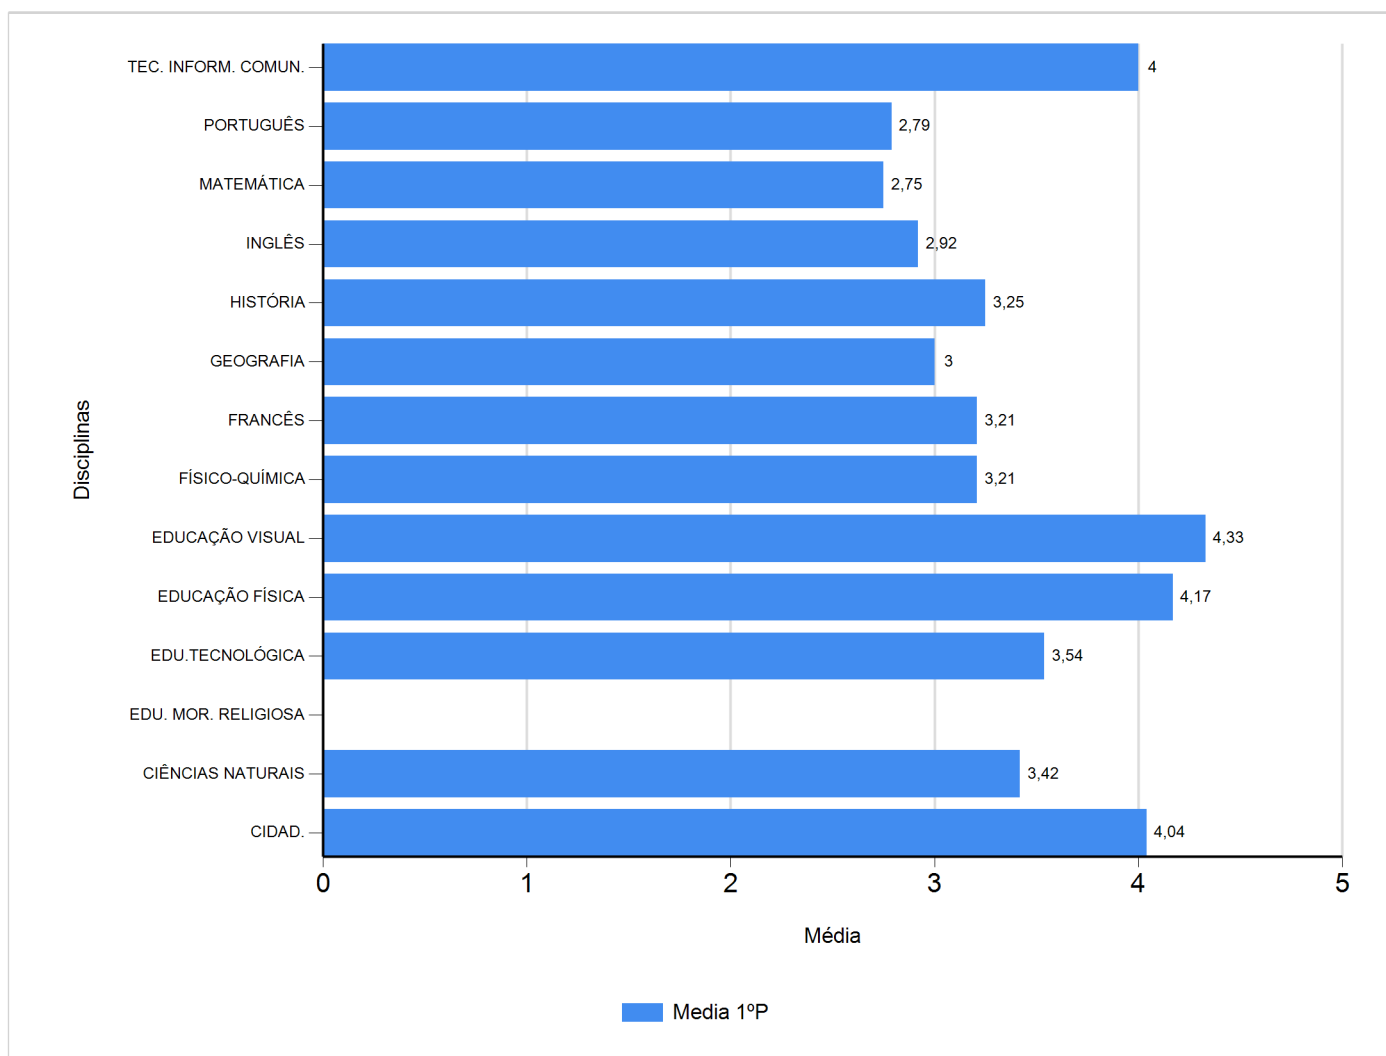

Médias por disciplina e globais de 2017/2018

do Ensino Regular Básico e referente ao 1º período, para todos os anos e

a(s) turma(s): (8 B)

Disciplina	1º Período	
	Nº Aval.(*)	Media
CIDAD.	24	4,04
CIÊNCIAS NATURAIS	24	3,42
EDU. MOR. RELIGIOSA		
EDU.TECNOLÓGICA	24	3,54
EDUCAÇÃO FÍSICA	24	4,17
EDUCAÇÃO VISUAL	24	4,33
FÍSICO-QUÍMICA	24	3,21
FRANCÊS	24	3,21
GEOGRAFIA	24	3,00
HISTÓRIA	24	3,25
INGLÊS	24	2,92
MATEMÁTICA	24	2,75
PORTUGUÊS	24	2,79
TEC. INFORM. COMUN.	24	4,00
Média Total		3,43

(*) São apenas os totais de avaliados.