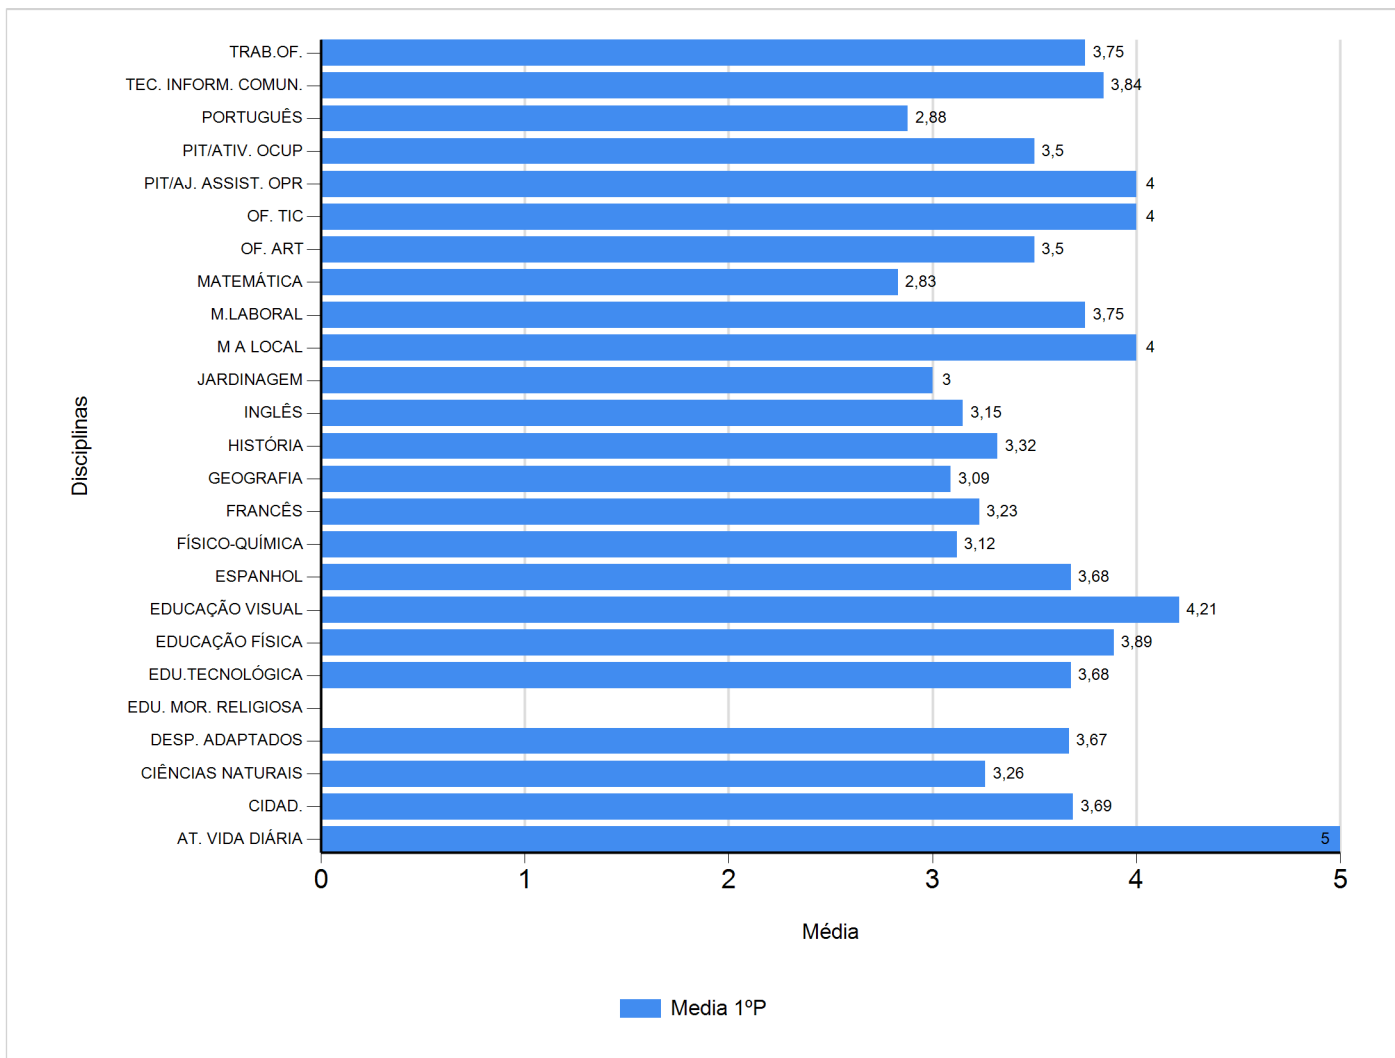

Médias por disciplina e globais de 2017/2018

do Ensino Regular Básico e referente ao 1º período, para todos os anos e

a(s) turma(s): (8 A, 8 AT, 8 B, 8 C, 8 D, 8 E, 8 F)

Disciplina	1º Período	
	Nº Aval.(*)	Media
AT. VIDA DIÁRIA	1	5,00
CIDAD.	153	3,69
CIÊNCIAS NATURAIS	150	3,26
DESP. ADAPTADOS	3	3,67
EDU. MOR. RELIGIOSA		
EDU.TECNOLÓGICA	153	3,68
EDUCAÇÃO FÍSICA	150	3,89
EDUCAÇÃO VISUAL	153	4,21
ESPAÑHOL	47	3,68
FÍSICO-QUÍMICA	149	3,12
FRANCÊS	102	3,23
GEOGRAFIA	149	3,09
HISTÓRIA	149	3,32
INGLÊS	153	3,15
JARDINAGEM	1	3,00
M A LOCAL	2	4,00
M.LABORAL	4	3,75
MATEMÁTICA	153	2,83
OF. ART	4	3,50
OF. TIC	4	4,00
PIT/AJ. ASSIST. OPR	1	4,00
PIT/ATIV. OCUP	2	3,50
PORTUGUÊS	152	2,88
TEC. INFORM. COMUN.	151	3,84
TRAB.OF.	4	3,75
Média Total		3,59

(*) São apenas os totais de avaliados.