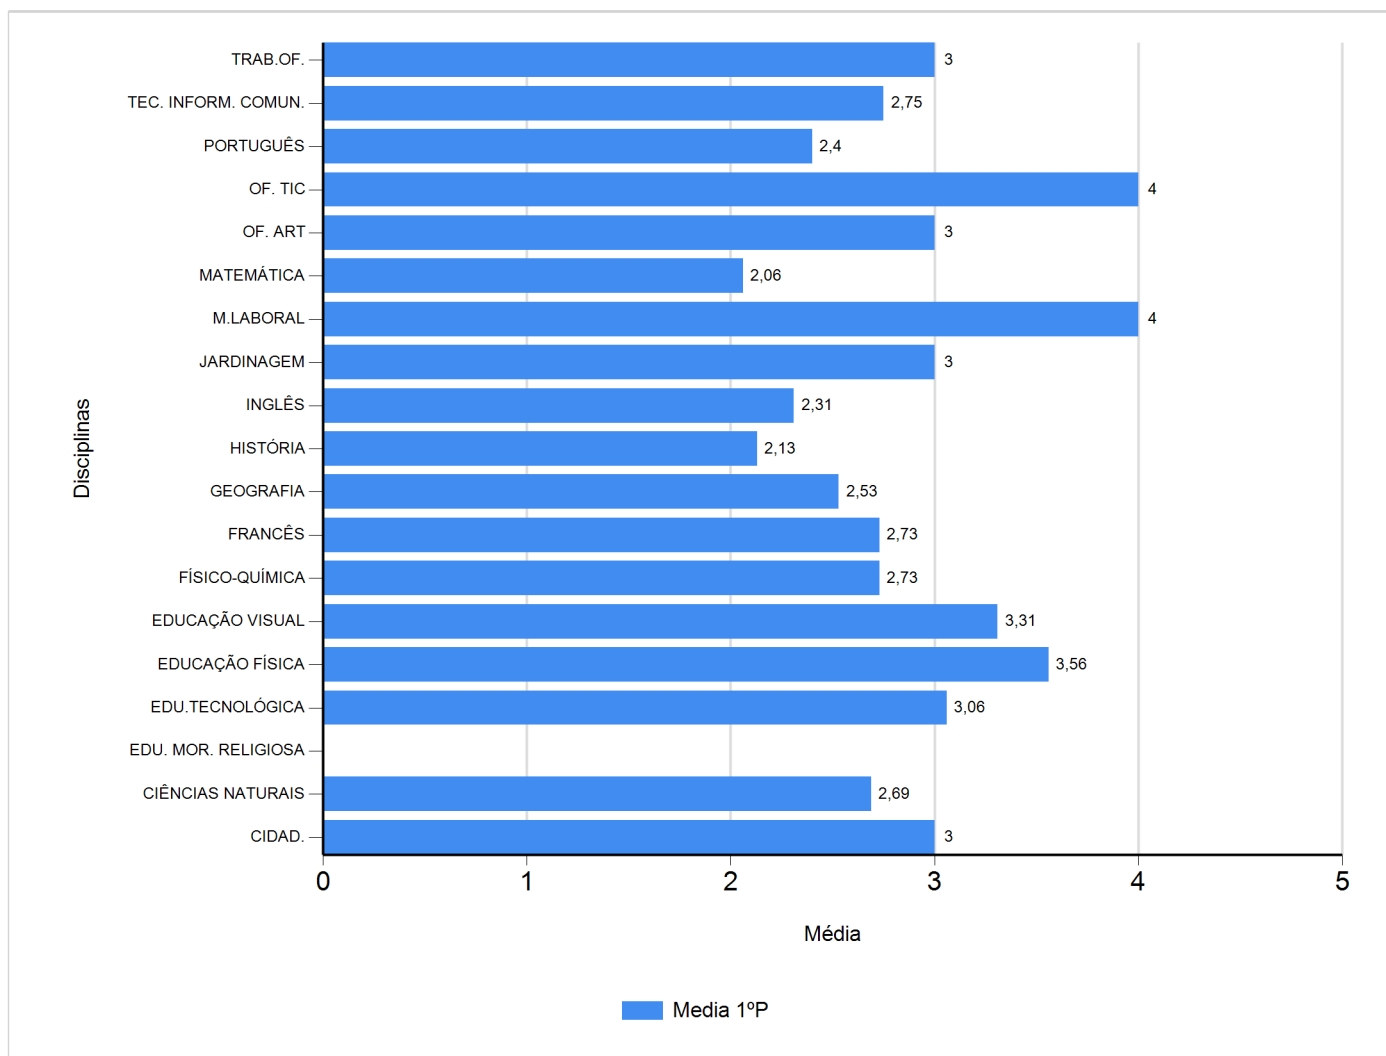

Médias por disciplina e globais de 2017/2018

do Ensino Regular Básico e referente ao 1º período, para todos os anos e

a(s) turma(s): (8 AT)

Disciplina	1º Período	
	Nº Aval.(*)	Media
CIDAD.	16	3,00
CIÊNCIAS NATURAIS	16	2,69
EDU. MOR. RELIGIOSA		
EDU.TECNOLÓGICA	16	3,06
EDUCAÇÃO FÍSICA	16	3,56
EDUCAÇÃO VISUAL	16	3,31
FÍSICO-QUÍMICA	15	2,73
FRANCÊS	15	2,73
GEOGRAFIA	15	2,53
HISTÓRIA	15	2,13
INGLÊS	16	2,31
JARDINAGEM	1	3,00
M.LABORAL	1	4,00
MATEMÁTICA	16	2,06
OF. ART	1	3,00
OF. TIC	1	4,00
PORTUGUÊS	15	2,40
TEC. INFORM. COMUN.	16	2,75
TRAB.OF.	1	3,00
Média Total		2,90

(*) São apenas os totais de avaliados.