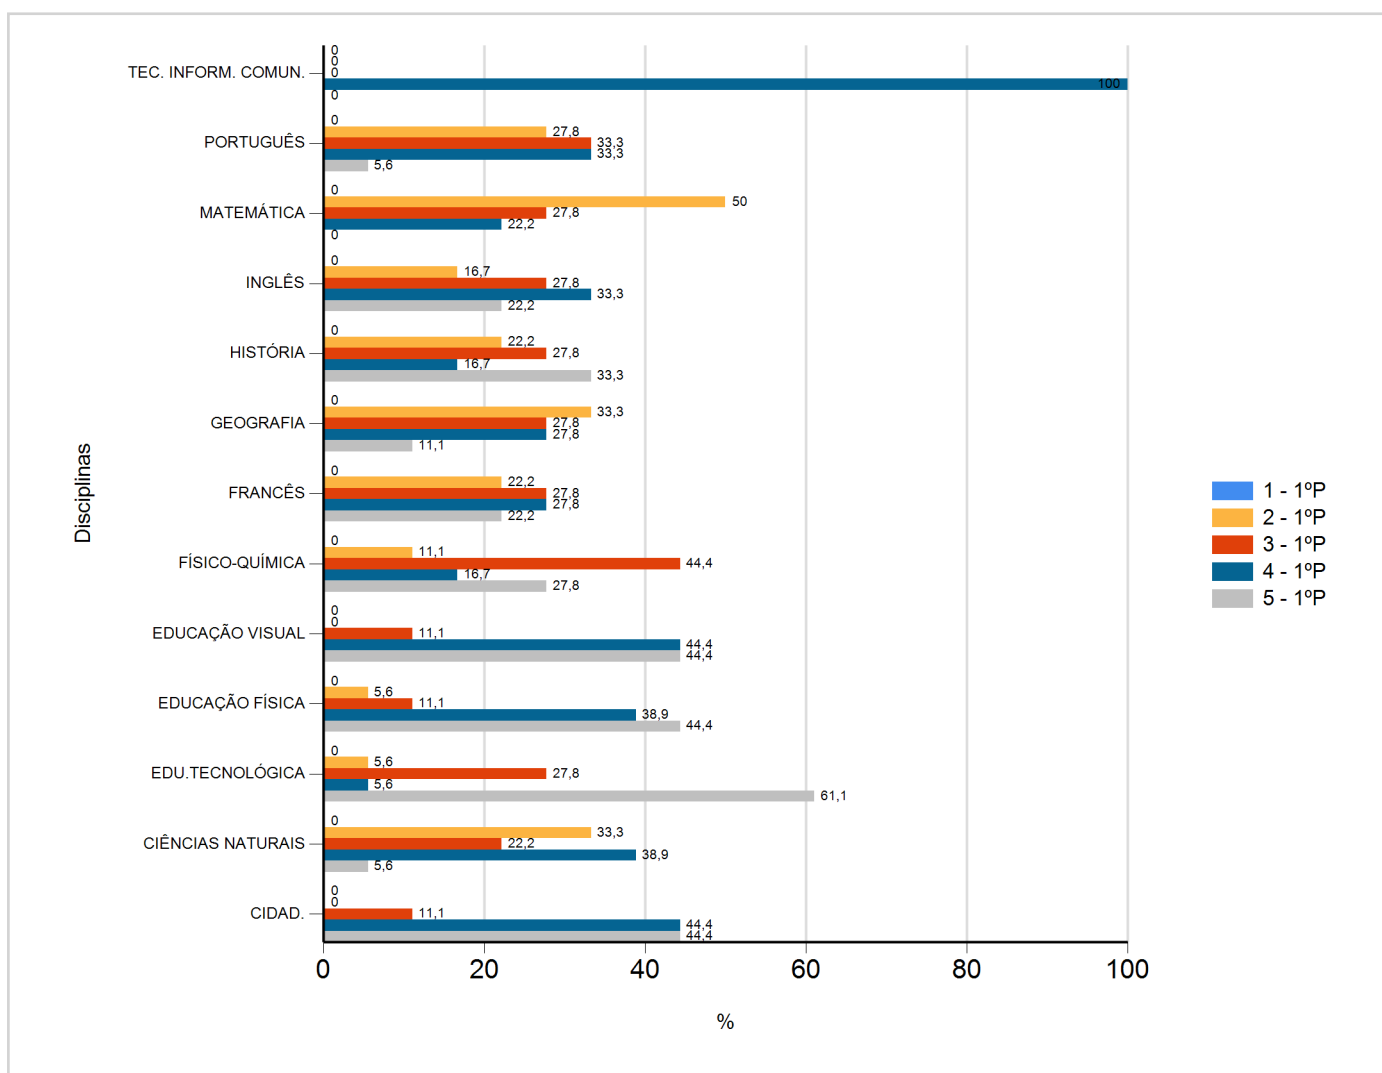

Níveis de Classificação de 2017/2018

do Ensino Regular Básico e referente ao 1º período, para todos os anos e a(s) turma(s): (8 A)

Disciplina	1º Período					
	Nº Aval. (*)	Níveis				
		1	2	3	4	5
CIDAD.	18	0	0	2	8	8
CIÊNCIAS NATURAIS	18	0	6	4	7	1
EDU.TECNOLÓGICA	18	0	1	5	1	11
EDUCAÇÃO FÍSICA	18	0	1	2	7	8
EDUCAÇÃO VISUAL	18	0	0	2	8	8
FÍSICO-QUÍMICA	18	0	2	8	3	5
FRANCÊS	18	0	4	5	5	4
GEOGRAFIA	18	0	6	5	5	2
HISTÓRIA	18	0	4	5	3	6
INGLÊS	18	0	3	5	6	4
MATEMÁTICA	18	0	9	5	4	0
PORTUGUÊS	18	0	5	6	6	1
TEC. INFORM. COMUN.	18	0	0	0	18	0

(*) São apenas os totais de avaliados.