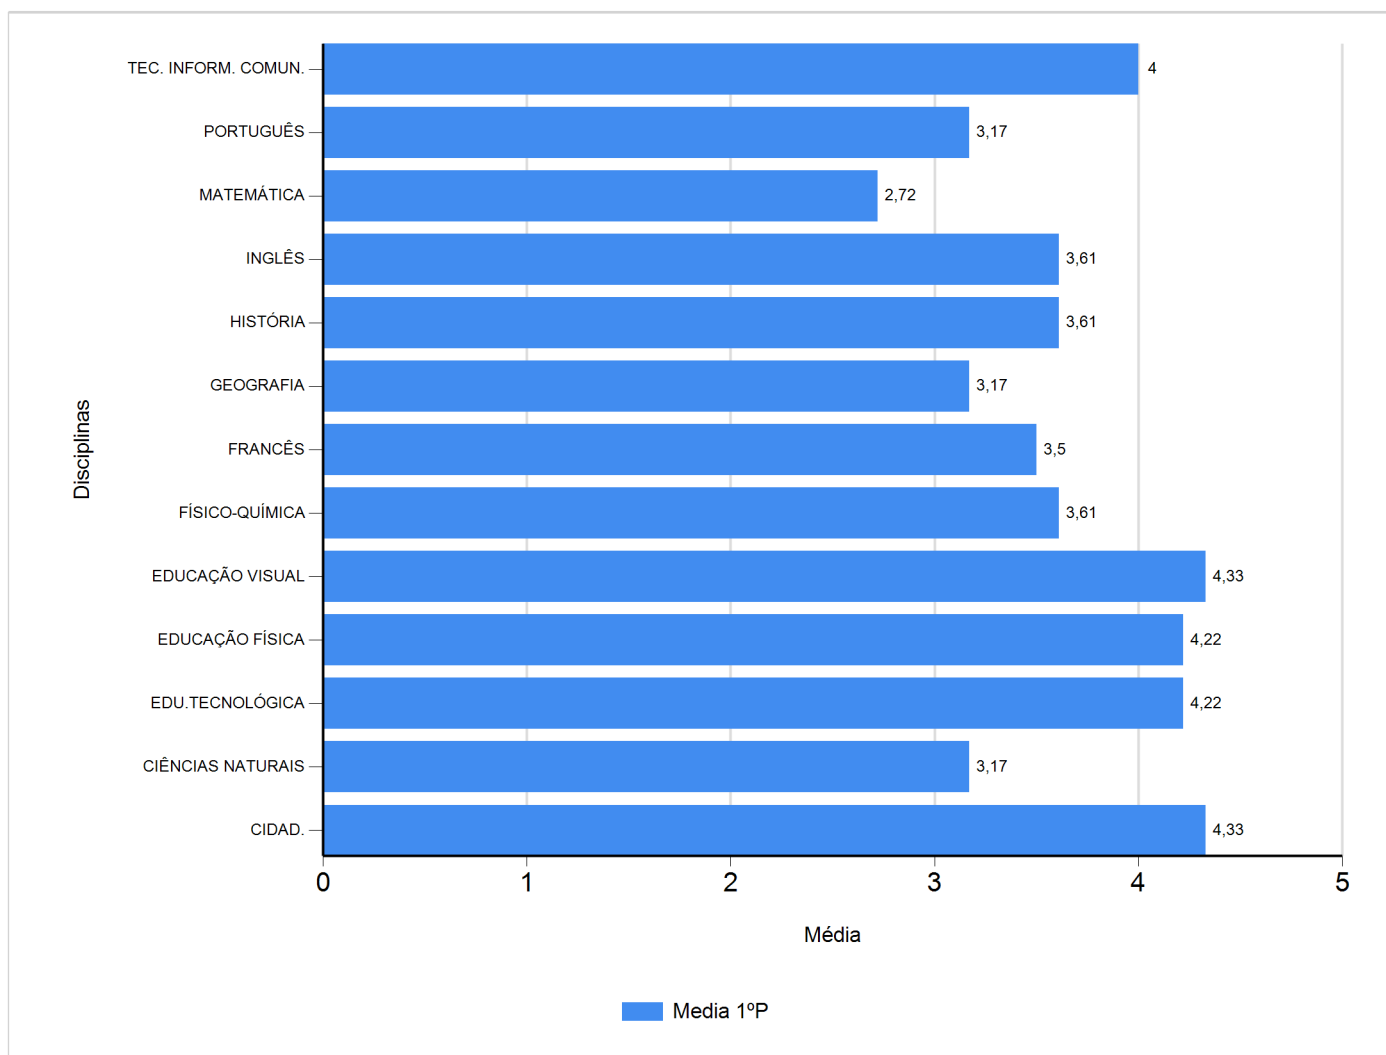

# Médias por disciplina e globais de 2017/2018

do Ensino Regular Básico e referente ao 1º período, para todos os anos e

a(s) turma(s): (8 A)

Disciplina	1º Período	
	Nº Aval.(*)	Media
CIDAD.	18	4,33
CIÊNCIAS NATURAIS	18	3,17
EDU.TECNOLÓGICA	18	4,22
EDUCAÇÃO FÍSICA	18	4,22
EDUCAÇÃO VISUAL	18	4,33
FÍSICO-QUÍMICA	18	3,61
FRANCÊS	18	3,50
GEOGRAFIA	18	3,17
HISTÓRIA	18	3,61
INGLÊS	18	3,61
MATEMÁTICA	18	2,72
PORTUGUÊS	18	3,17
TEC. INFORM. COMUN.	18	4,00
Média Total		3,67

(\*) São apenas os totais de avaliados.