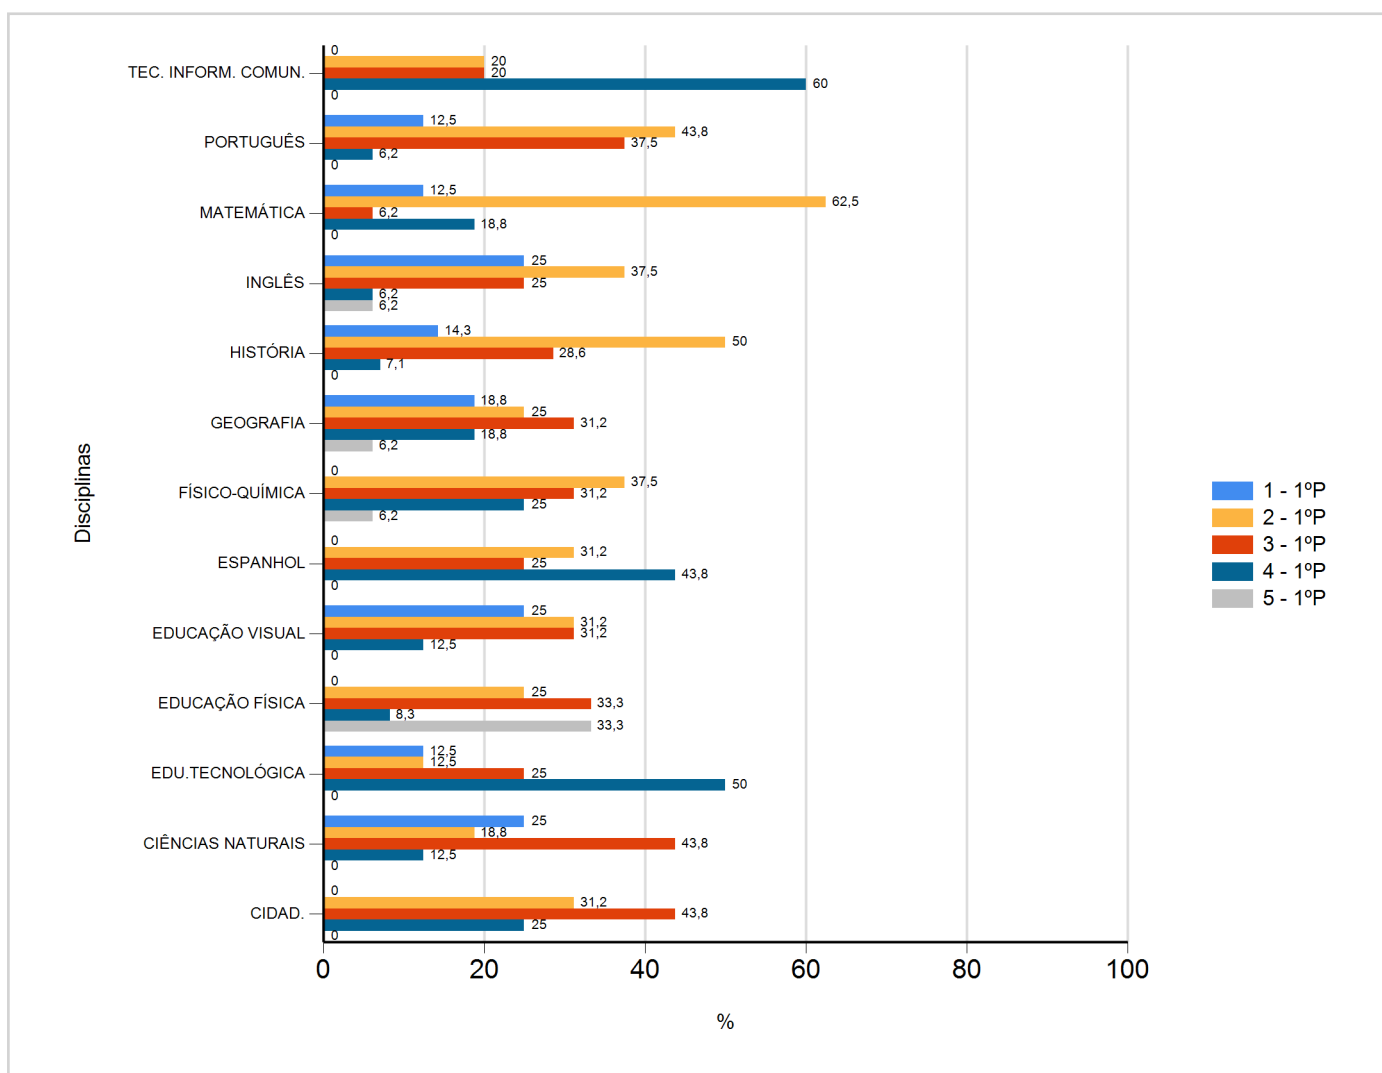

Níveis de Classificação de 2017/2018

do Ensino Regular Básico e referente ao 1º período, para todos os anos e a(s) turma(s): (7 H)

Disciplina	1º Período					
	Nº Aval. (*)	Níveis				
		1	2	3	4	5
CIDAD.	16	0	5	7	4	0
CIÊNCIAS NATURAIS	16	4	3	7	2	0
EDU.TECNOLÓGICA	16	2	2	4	8	0
EDUCAÇÃO FÍSICA	12	0	3	4	1	4
EDUCAÇÃO VISUAL	16	4	5	5	2	0
ESPAÑHOL	16	0	5	4	7	0
FÍSICO-QUÍMICA	16	0	6	5	4	1
GEOGRAFIA	16	3	4	5	3	1
HISTÓRIA	14	2	7	4	1	0
INGLÊS	16	4	6	4	1	1
MATEMÁTICA	16	2	10	1	3	0
PORTUGUÊS	16	2	7	6	1	0
TEC. INFORM. COMUN.	15	0	3	3	9	0

(*) São apenas os totais de avaliados.