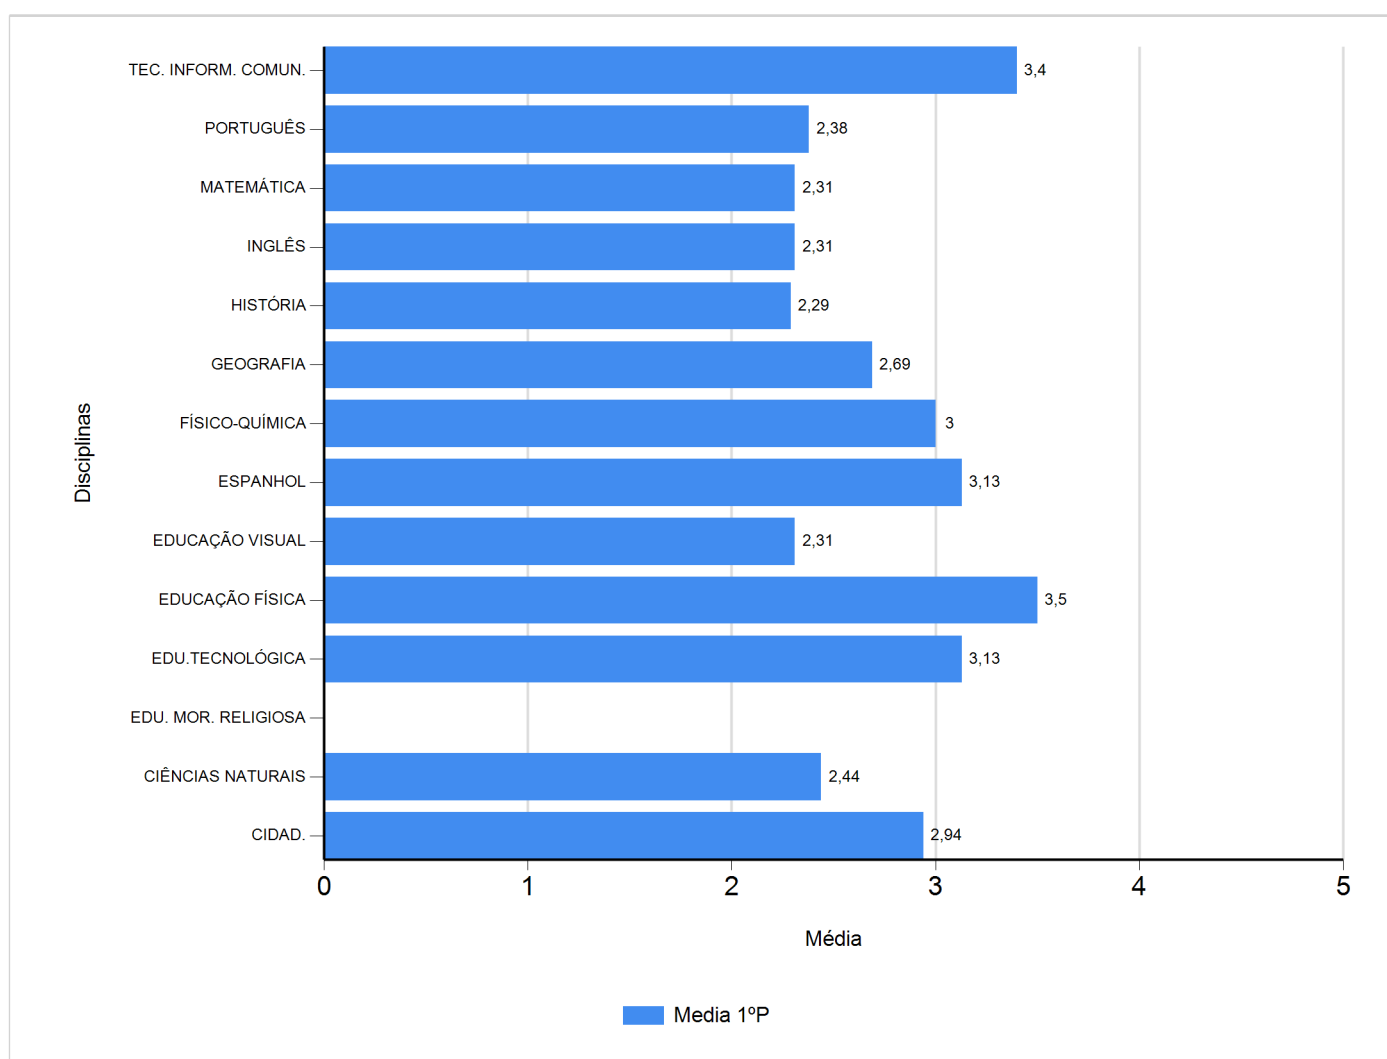

Médias por disciplina e globais de 2017/2018

do Ensino Regular Básico e referente ao 1º período, para todos os anos e

a(s) turma(s): (7 H)

Disciplina	1º Período	
	Nº Aval.(*)	Media
CIDAD.	16	2,94
CIÊNCIAS NATURAIS	16	2,44
EDU. MOR. RELIGIOSA		
EDU.TECNOLÓGICA	16	3,13
EDUCAÇÃO FÍSICA	12	3,50
EDUCAÇÃO VISUAL	16	2,31
ESPAÑHOL	16	3,13
FÍSICO-QUÍMICA	16	3,00
GEOGRAFIA	16	2,69
HISTÓRIA	14	2,29
INGLÉS	16	2,31
MATEMÁTICA	16	2,31
PORTUGUÊS	16	2,38
TEC. INFORM. COMUN.	15	3,40
Média Total		2,76

(*) São apenas os totais de avaliados.