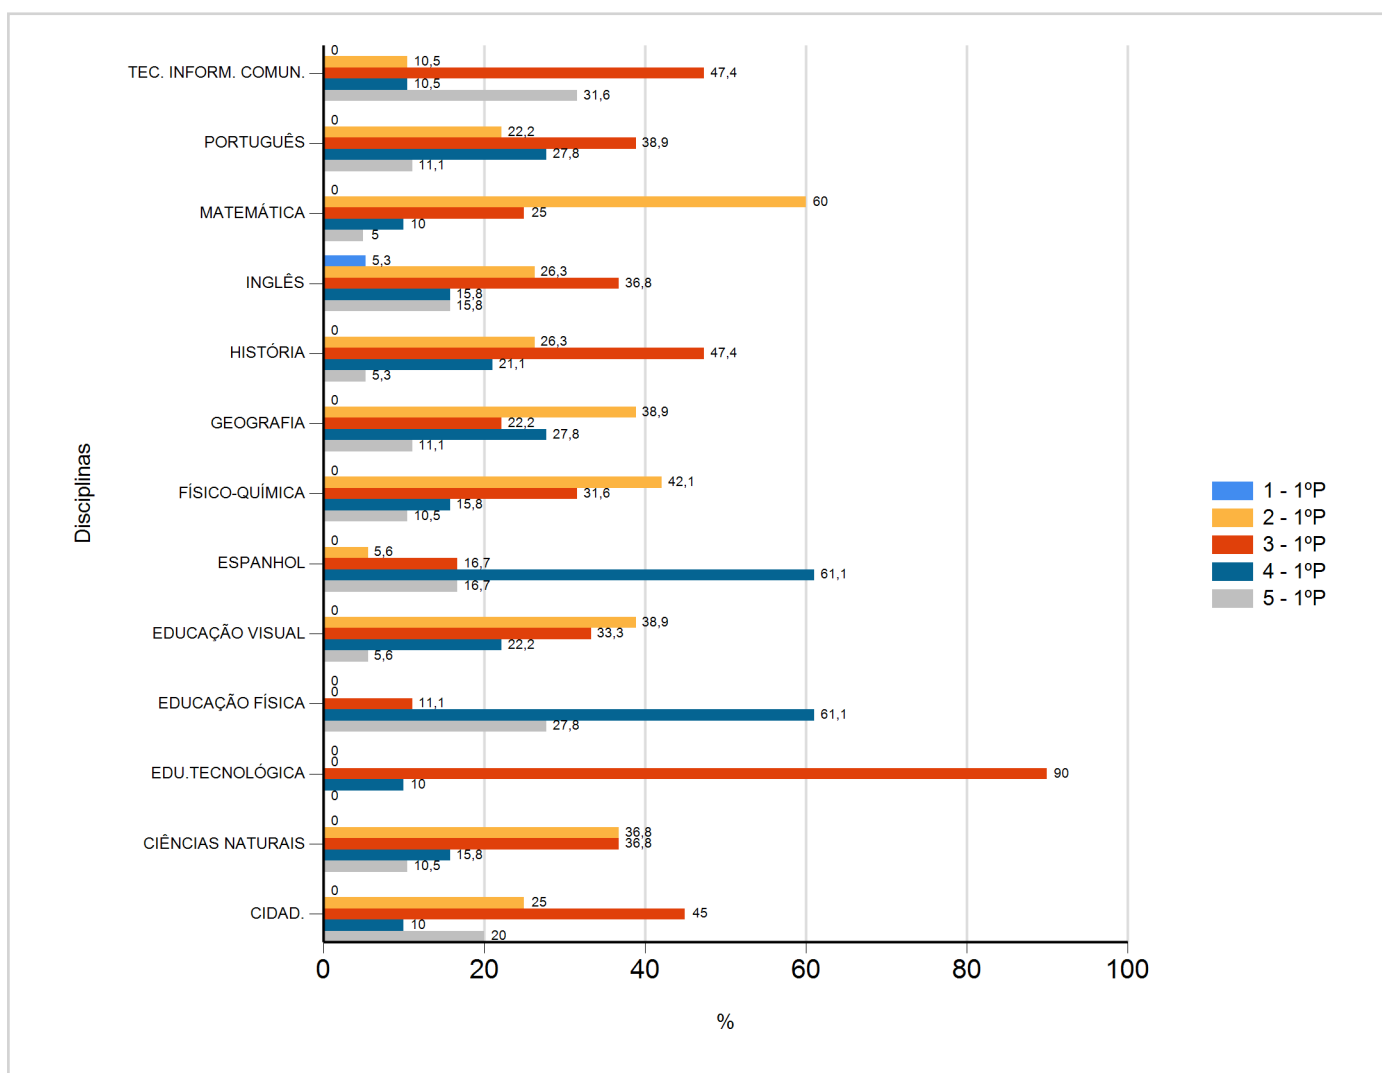

Níveis de Classificação de 2017/2018

do Ensino Regular Básico e referente ao 1º período, para todos os anos e a(s) turma(s): (7 G)

Disciplina	1º Período					
	Nº Aval. (*)	Níveis				
		1	2	3	4	5
CIDAD.	20	0	5	9	2	4
CIÊNCIAS NATURAIS	19	0	7	7	3	2
EDU.TECNOLÓGICA	20	0	0	18	2	0
EDUCAÇÃO FÍSICA	18	0	0	2	11	5
EDUCAÇÃO VISUAL	18	0	7	6	4	1
ESPAÑHOL	18	0	1	3	11	3
FÍSICO-QUÍMICA	19	0	8	6	3	2
GEOGRAFIA	18	0	7	4	5	2
HISTÓRIA	19	0	5	9	4	1
INGLÊS	19	1	5	7	3	3
MATEMÁTICA	20	0	12	5	2	1
PORTUGUÊS	18	0	4	7	5	2
TEC. INFORM. COMUN.	19	0	2	9	2	6

(*) São apenas os totais de avaliados.