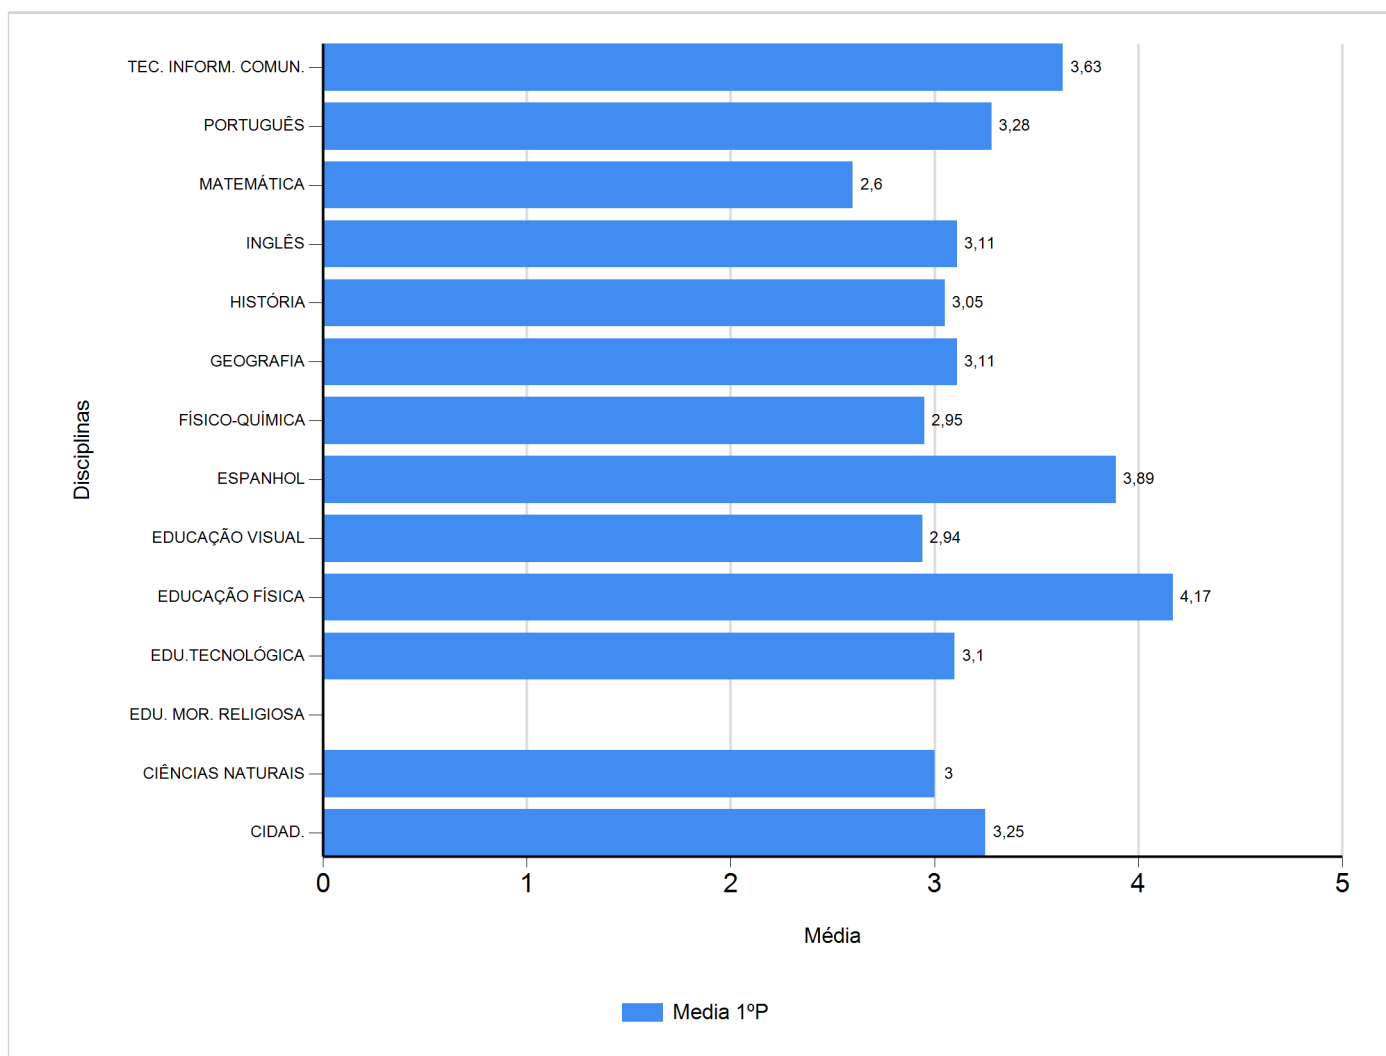

# Médias por disciplina e globais de 2017/2018

do Ensino Regular Básico e referente ao 1º período, para todos os anos e

a(s) turma(s): (7 G)

Disciplina	1º Período	
	Nº Aval.(*)	Media
CIDAD.	20	3,25
CIÊNCIAS NATURAIS	19	3,00
EDU. MOR. RELIGIOSA		
EDU.TECNOLÓGICA	20	3,10
EDUCAÇÃO FÍSICA	18	4,17
EDUCAÇÃO VISUAL	18	2,94
ESPAÑHOL	18	3,89
FÍSICO-QUÍMICA	19	2,95
GEOGRAFIA	18	3,11
HISTÓRIA	19	3,05
INGLÉS	19	3,11
MATEMÁTICA	20	2,60
PORTUGUÊS	18	3,28
TEC. INFORM. COMUN.	19	3,63
Média Total		3,24

(\*) São apenas os totais de avaliados.