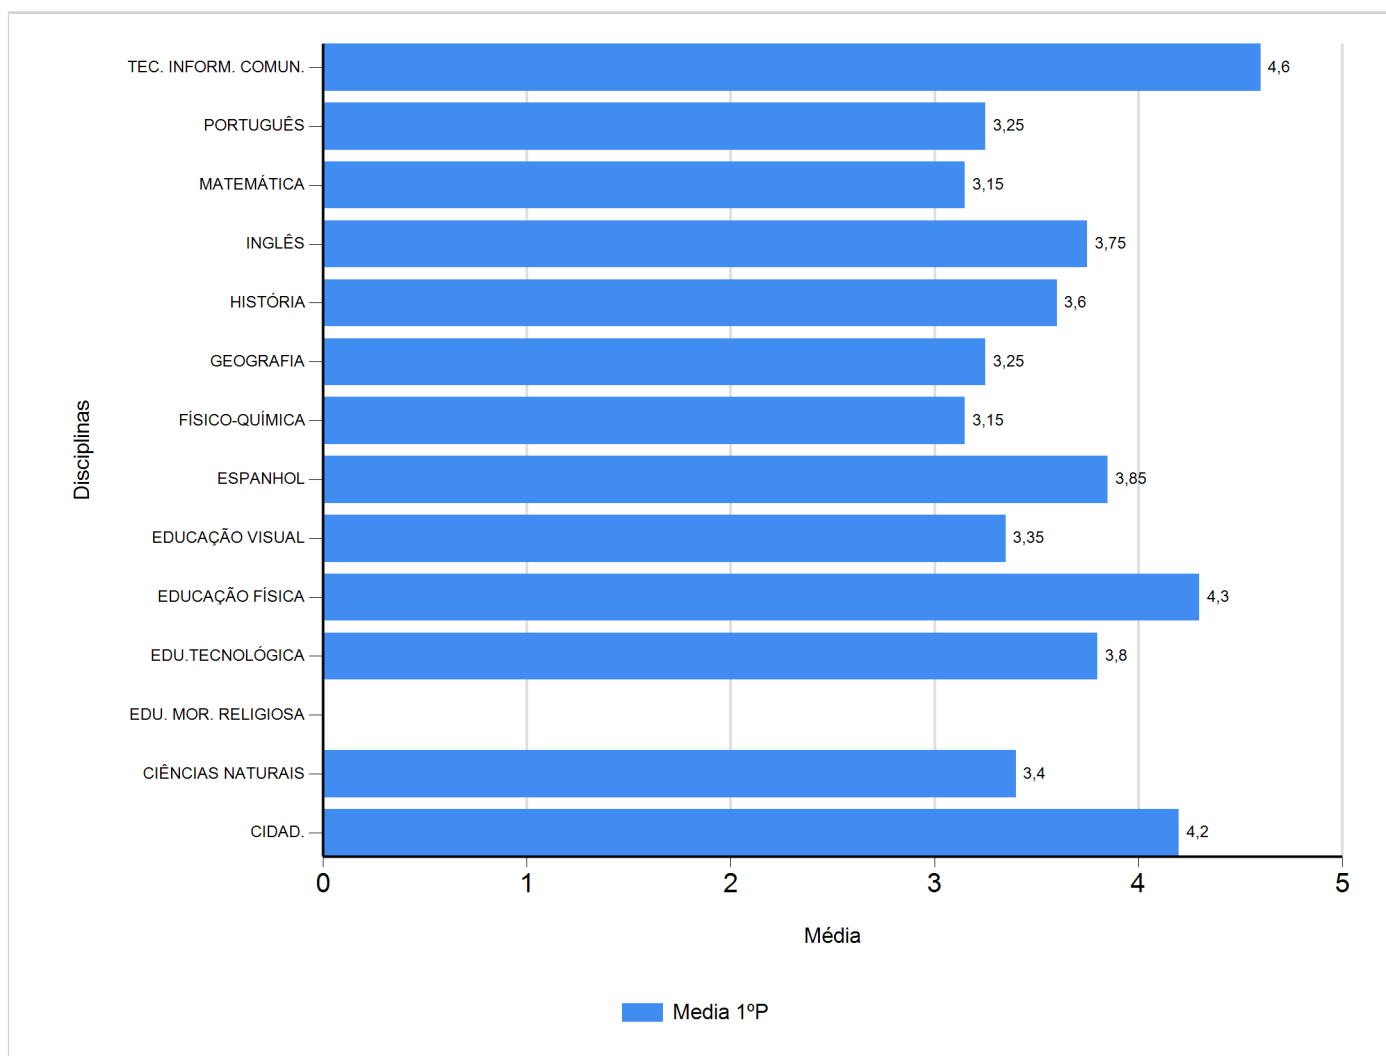

Médias por disciplina e globais de 2017/2018

do Ensino Regular Básico e referente ao 1º período, para todos os anos e

a(s) turma(s): (7 F)

Disciplina	1º Período	
	Nº Aval.(*)	Media
CIDAD.	20	4,20
CIÊNCIAS NATURAIS	20	3,40
EDU. MOR. RELIGIOSA		
EDU.TECNOLÓGICA	20	3,80
EDUCAÇÃO FÍSICA	20	4,30
EDUCAÇÃO VISUAL	20	3,35
ESPAÑHOL	20	3,85
FÍSICO-QUÍMICA	20	3,15
GEOGRAFIA	20	3,25
HISTÓRIA	20	3,60
INGLÉS	20	3,75
MATEMÁTICA	20	3,15
PORTUGUÊS	20	3,25
TEC. INFORM. COMUN.	20	4,60
Média Total		3,67

(*) São apenas os totais de avaliados.