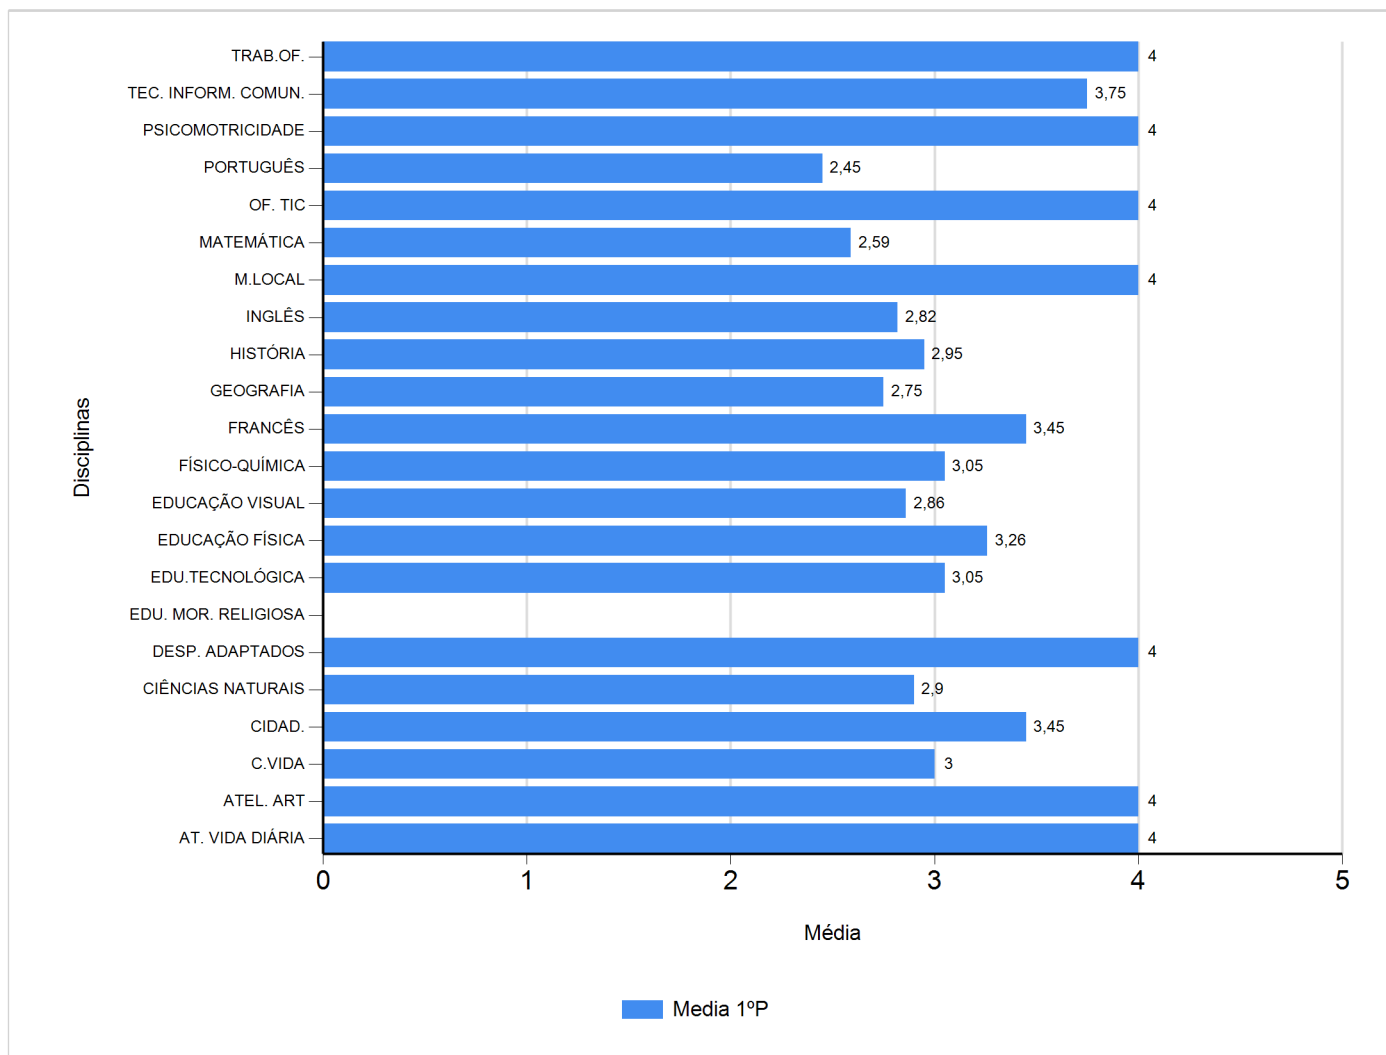

Médias por disciplina e globais de 2017/2018

do Ensino Regular Básico e referente ao 1º período, para todos os anos e

a(s) turma(s): (7 E)

Disciplina	1º Período	
	Nº Aval.(*)	Media
AT. VIDA DIÁRIA	2	4,00
ATEL. ART	2	4,00
C.VIDA	2	3,00
CIDAD.	22	3,45
CIÊNCIAS NATURAIS	20	2,90
DESP. ADAPTADOS	2	4,00
EDU. MOR. RELIGIOSA		
EDU.TECNOLÓGICA	22	3,05
EDUCAÇÃO FÍSICA	19	3,26
EDUCAÇÃO VISUAL	22	2,86
FÍSICO-QUÍMICA	20	3,05
FRANCÊS	20	3,45
GEOGRAFIA	20	2,75
HISTÓRIA	20	2,95
INGLÊS	22	2,82
M.LOCAL	2	4,00
MATEMÁTICA	22	2,59
OF. TIC	2	4,00
PORTUGUÊS	22	2,45
PSICOMOTRICIDADE	2	4,00
TEC. INFORM. COMUN.	20	3,75
TRAB.OF.	2	4,00
Média Total		3,35

(*) São apenas os totais de avaliados.