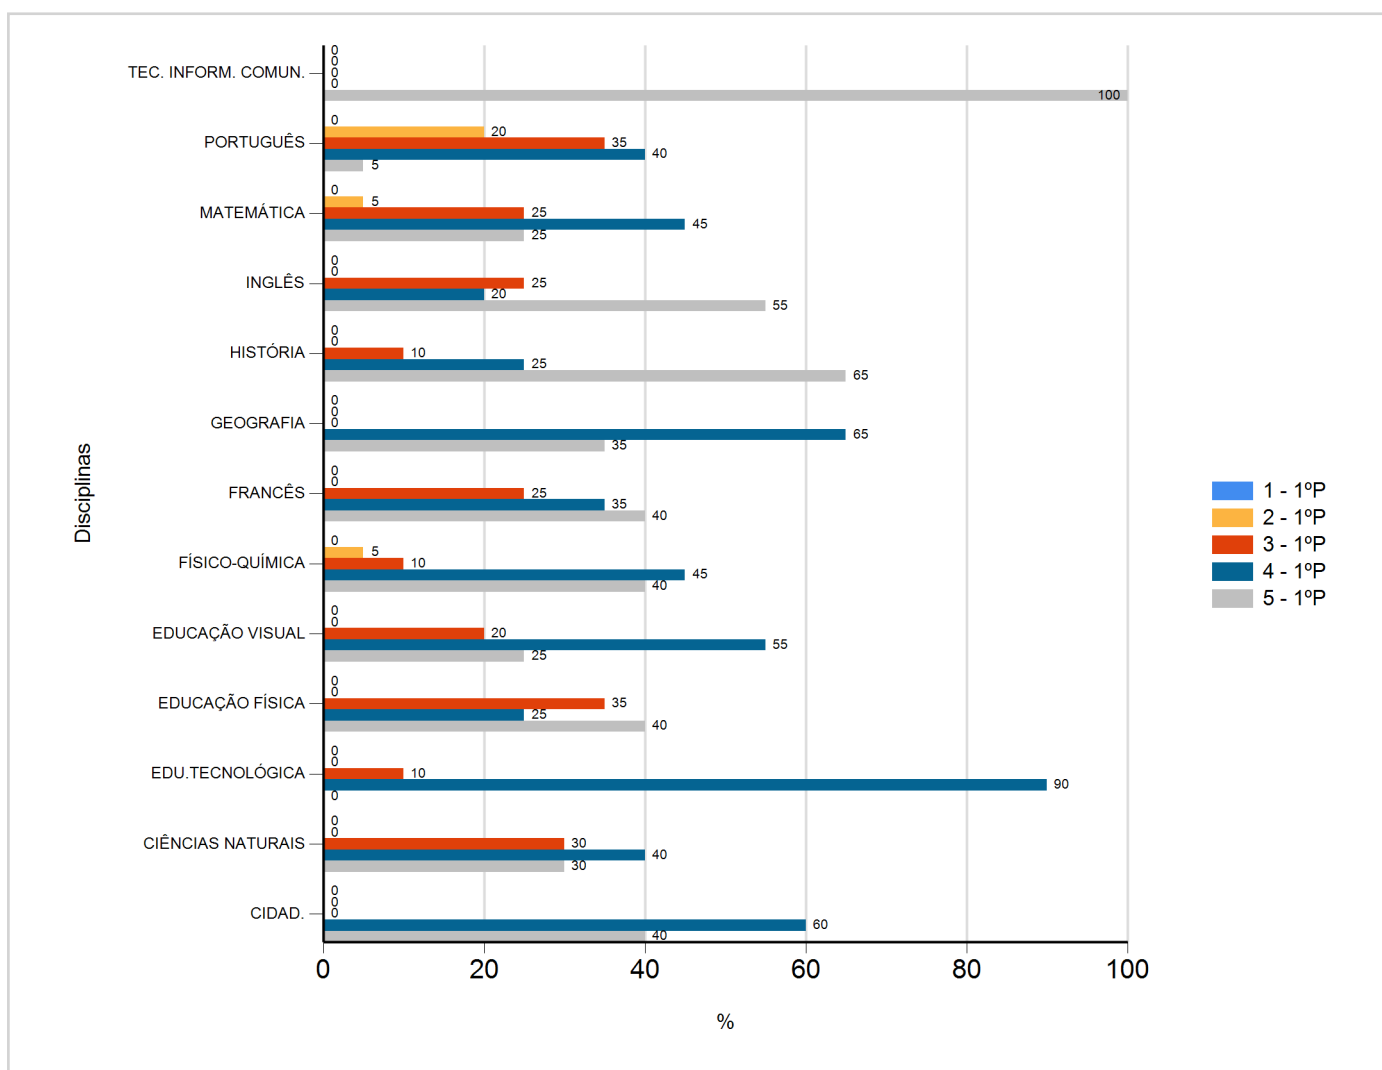

Níveis de Classificação de 2017/2018

do Ensino Regular Básico e referente ao 1º período, para todos os anos e a(s) turma(s): (7 D)

Disciplina	1º Período					
	Nº Aval. (*)	Níveis				
		1	2	3	4	5
CIDAD.	20	0	0	0	12	8
CIÊNCIAS NATURAIS	20	0	0	6	8	6
EDU.TECNOLÓGICA	20	0	0	2	18	0
EDUCAÇÃO FÍSICA	20	0	0	7	5	8
EDUCAÇÃO VISUAL	20	0	0	4	11	5
FÍSICO-QUÍMICA	20	0	1	2	9	8
FRANCÊS	20	0	0	5	7	8
GEOGRAFIA	20	0	0	0	13	7
HISTÓRIA	20	0	0	2	5	13
INGLÊS	20	0	0	5	4	11
MATEMÁTICA	20	0	1	5	9	5
PORTUGUÊS	20	0	4	7	8	1
TEC. INFORM. COMUN.	20	0	0	0	0	20

(*) São apenas os totais de avaliados.