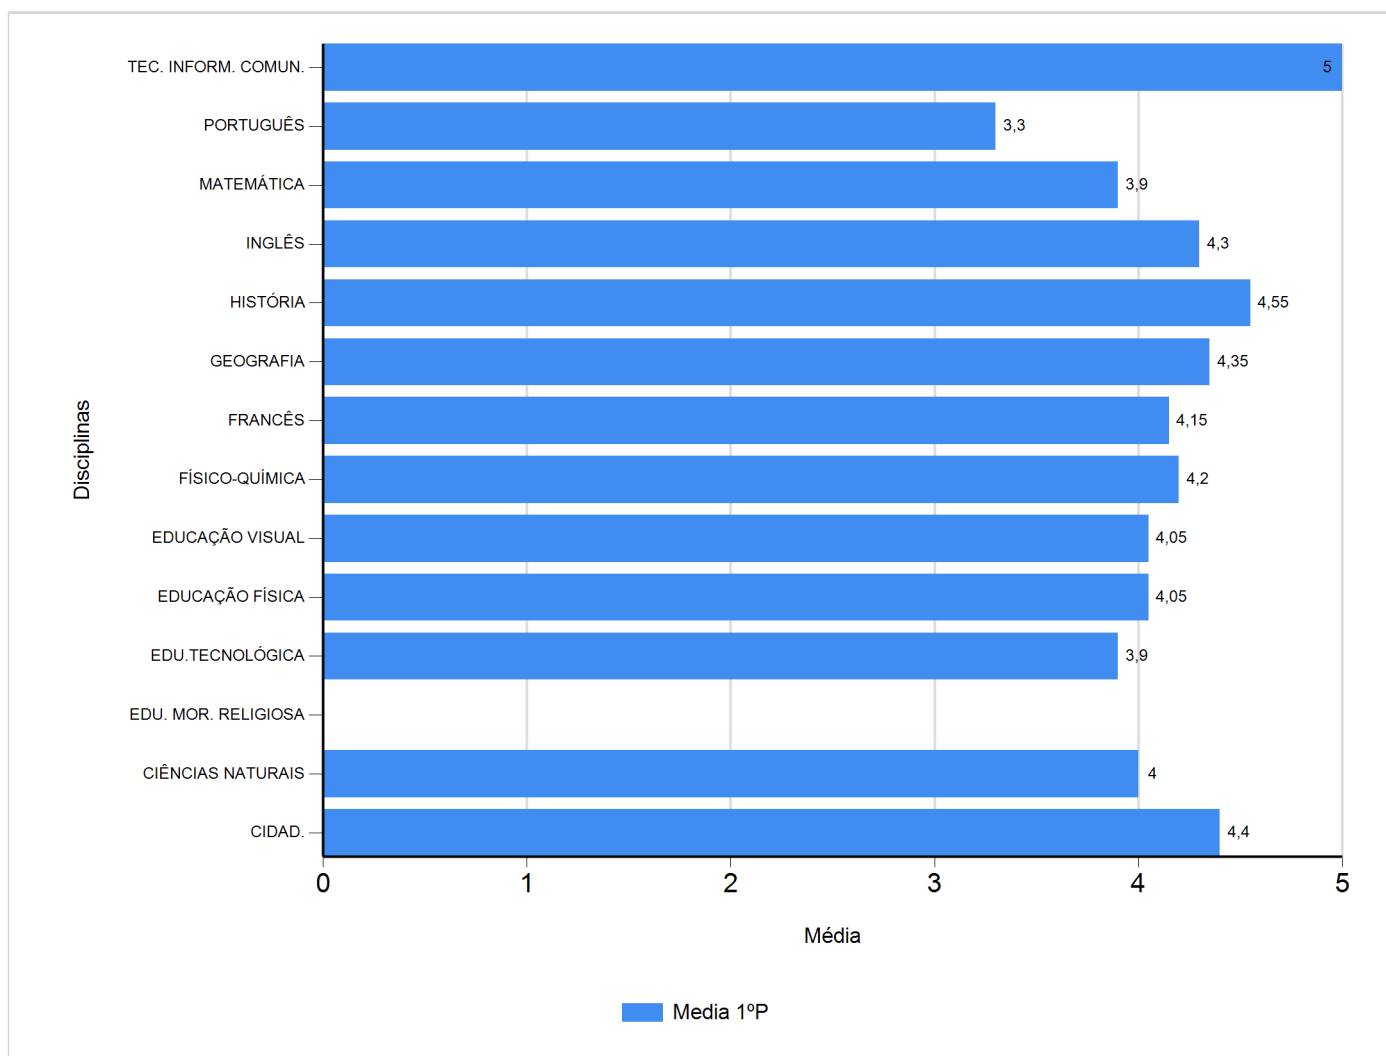

# Médias por disciplina e globais de 2017/2018

do Ensino Regular Básico e referente ao 1º período, para todos os anos e

a(s) turma(s): (7 D)

Disciplina	1º Período	
	Nº Aval. (*)	Média
CIDAD.	20	4,40
CIÊNCIAS NATURAIS	20	4,00
EDU. MOR. RELIGIOSA		
EDU. TECNOLÓGICA	20	3,90
EDUCAÇÃO FÍSICA	20	4,05
EDUCAÇÃO VISUAL	20	4,05
FÍSICO-QUÍMICA	20	4,20
FRANCÊS	20	4,15
GEOGRAFIA	20	4,35
HISTÓRIA	20	4,55
INGLÊS	20	4,30
MATEMÁTICA	20	3,90
PORTUGUÊS	20	3,30
TEC. INFORM. COMUN.	20	5,00
Média Total		4,17

(\*) São apenas os totais de avaliados.