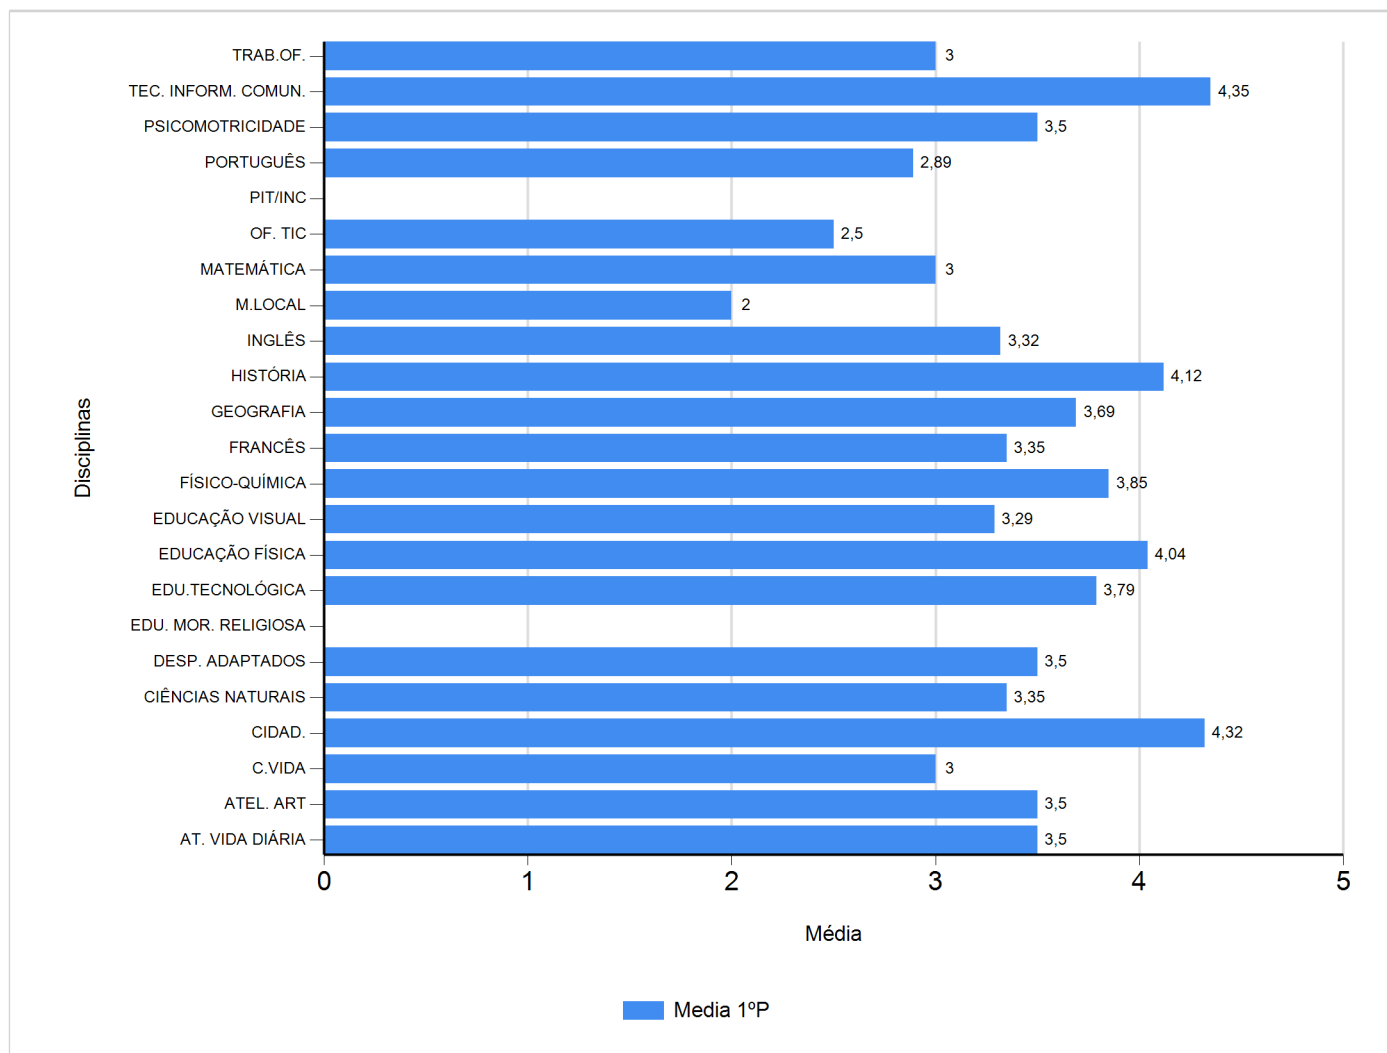

Médias por disciplina e globais de 2017/2018

do Ensino Regular Básico e referente ao 1º período, para todos os anos e

a(s) turma(s): (7 C)

Disciplina	1º Período	
	Nº Aval.(*)	Media
AT. VIDA DIÁRIA	2	3,50
ATEL. ART	2	3,50
C.VIDA	1	3,00
CIDAD.	28	4,32
CIÊNCIAS NATURAIS	26	3,35
DESP. ADAPTADOS	2	3,50
EDU. MOR. RELIGIOSA		
EDU.TECNOLÓGICA	28	3,79
EDUCAÇÃO FÍSICA	26	4,04
EDUCAÇÃO VISUAL	28	3,29
FÍSICO-QUÍMICA	26	3,85
FRANCÊS	26	3,35
GEOGRAFIA	26	3,69
HISTÓRIA	26	4,12
INGLÊS	28	3,32
M.LOCAL	1	2,00
MATEMÁTICA	28	3,00
OF. TIC	2	2,50
PIT/INC		
PORTUGUÊS	28	2,89
PSICOMOTRICIDADE	2	3,50
TEC. INFORM. COMUN.	26	4,35
TRAB.OF.	2	3,00
Média Total		3,42

(*) São apenas os totais de avaliados.