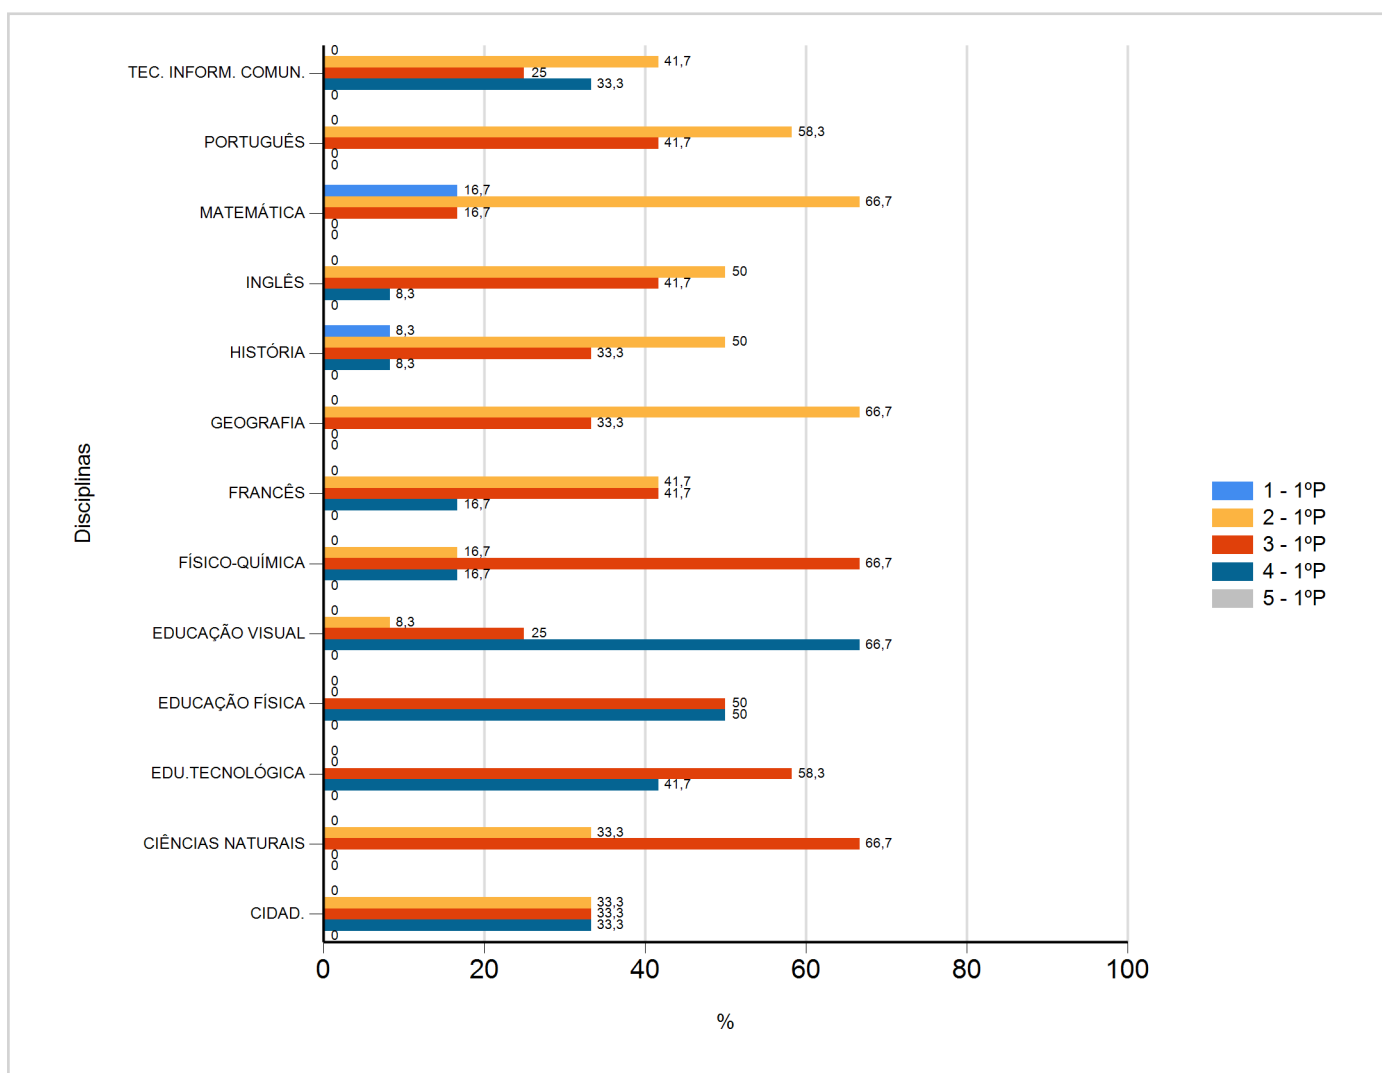

Níveis de Classificação de 2017/2018

do Ensino Regular Básico e referente ao 1º período, para todos os anos e a(s) turma(s): (7 BT)

Disciplina	1º Período					
	Nº Aval. (*)	Níveis				
		1	2	3	4	5
CIDAD.	12	0	4	4	4	0
CIÊNCIAS NATURAIS	12	0	4	8	0	0
EDU.TECNOLÓGICA	12	0	0	7	5	0
EDUCAÇÃO FÍSICA	12	0	0	6	6	0
EDUCAÇÃO VISUAL	12	0	1	3	8	0
FÍSICO-QUÍMICA	12	0	2	8	2	0
FRANCÊS	12	0	5	5	2	0
GEOGRAFIA	12	0	8	4	0	0
HISTÓRIA	12	1	6	4	1	0
INGLÊS	12	0	6	5	1	0
MATEMÁTICA	12	2	8	2	0	0
PORTUGUÊS	12	0	7	5	0	0
TEC. INFORM. COMUN.	12	0	5	3	4	0

(*) São apenas os totais de avaliados.