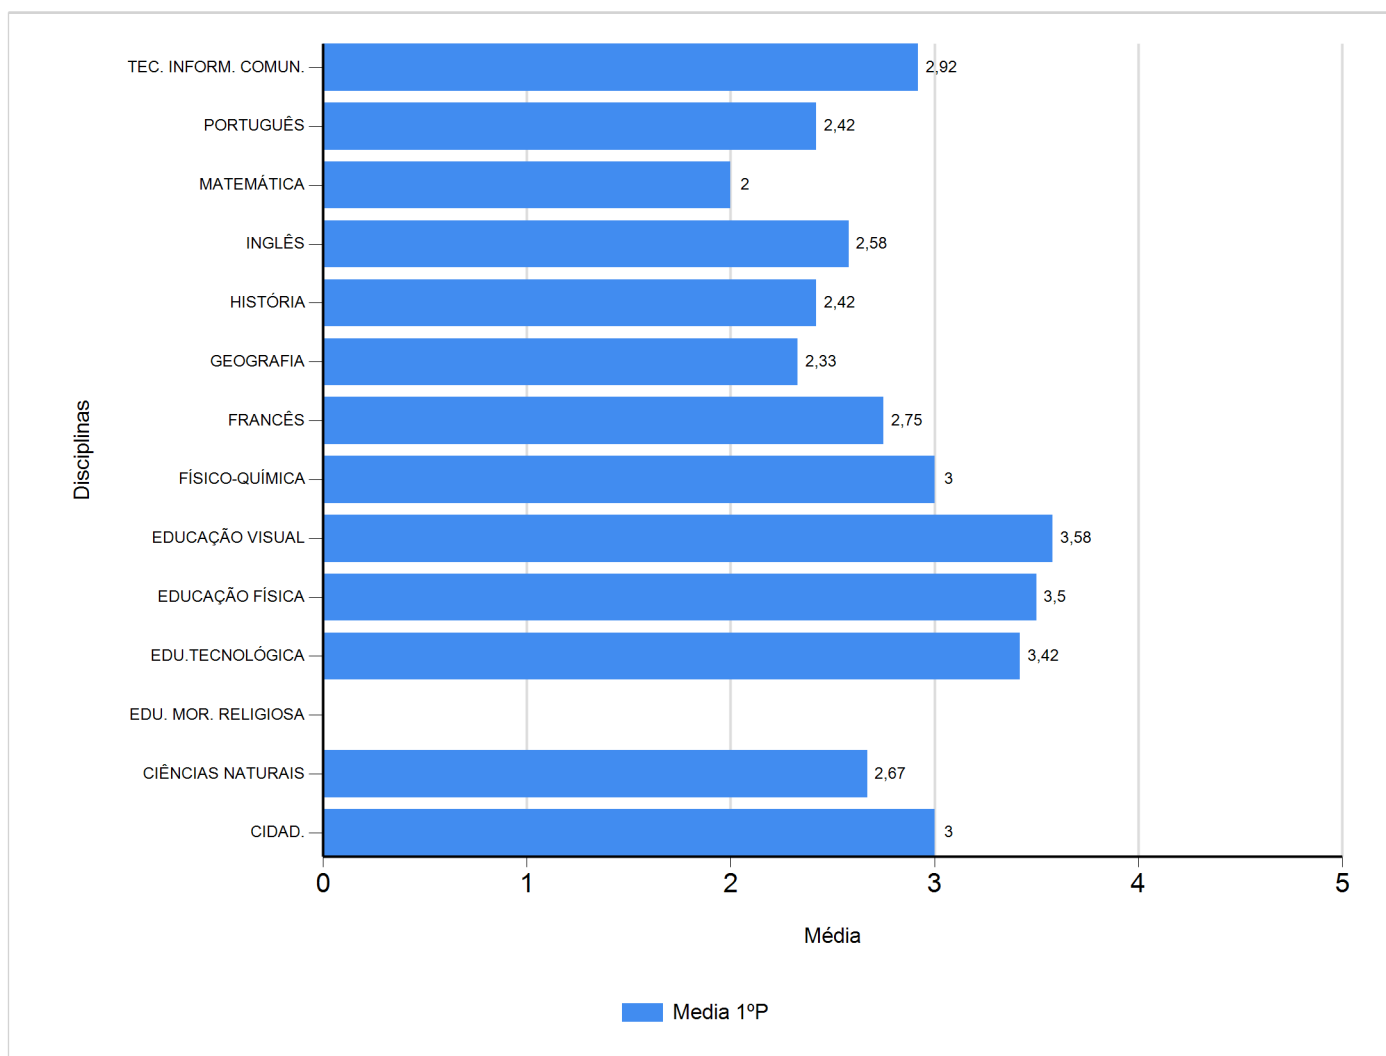

Médias por disciplina e globais de 2017/2018

do Ensino Regular Básico e referente ao 1º período, para todos os anos e

a(s) turma(s): (7 BT)

Disciplina	1º Período	
	Nº Aval.(*)	Media
CIDAD.	12	3,00
CIÊNCIAS NATURAIS	12	2,67
EDU. MOR. RELIGIOSA		
EDU.TECNOLÓGICA	12	3,42
EDUCAÇÃO FÍSICA	12	3,50
EDUCAÇÃO VISUAL	12	3,58
FÍSICO-QUÍMICA	12	3,00
FRANCÊS	12	2,75
GEOGRAFIA	12	2,33
HISTÓRIA	12	2,42
INGLÊS	12	2,58
MATEMÁTICA	12	2,00
PORTUGUÊS	12	2,42
TEC. INFORM. COMUN.	12	2,92
Média Total		2,81

(*) São apenas os totais de avaliados.