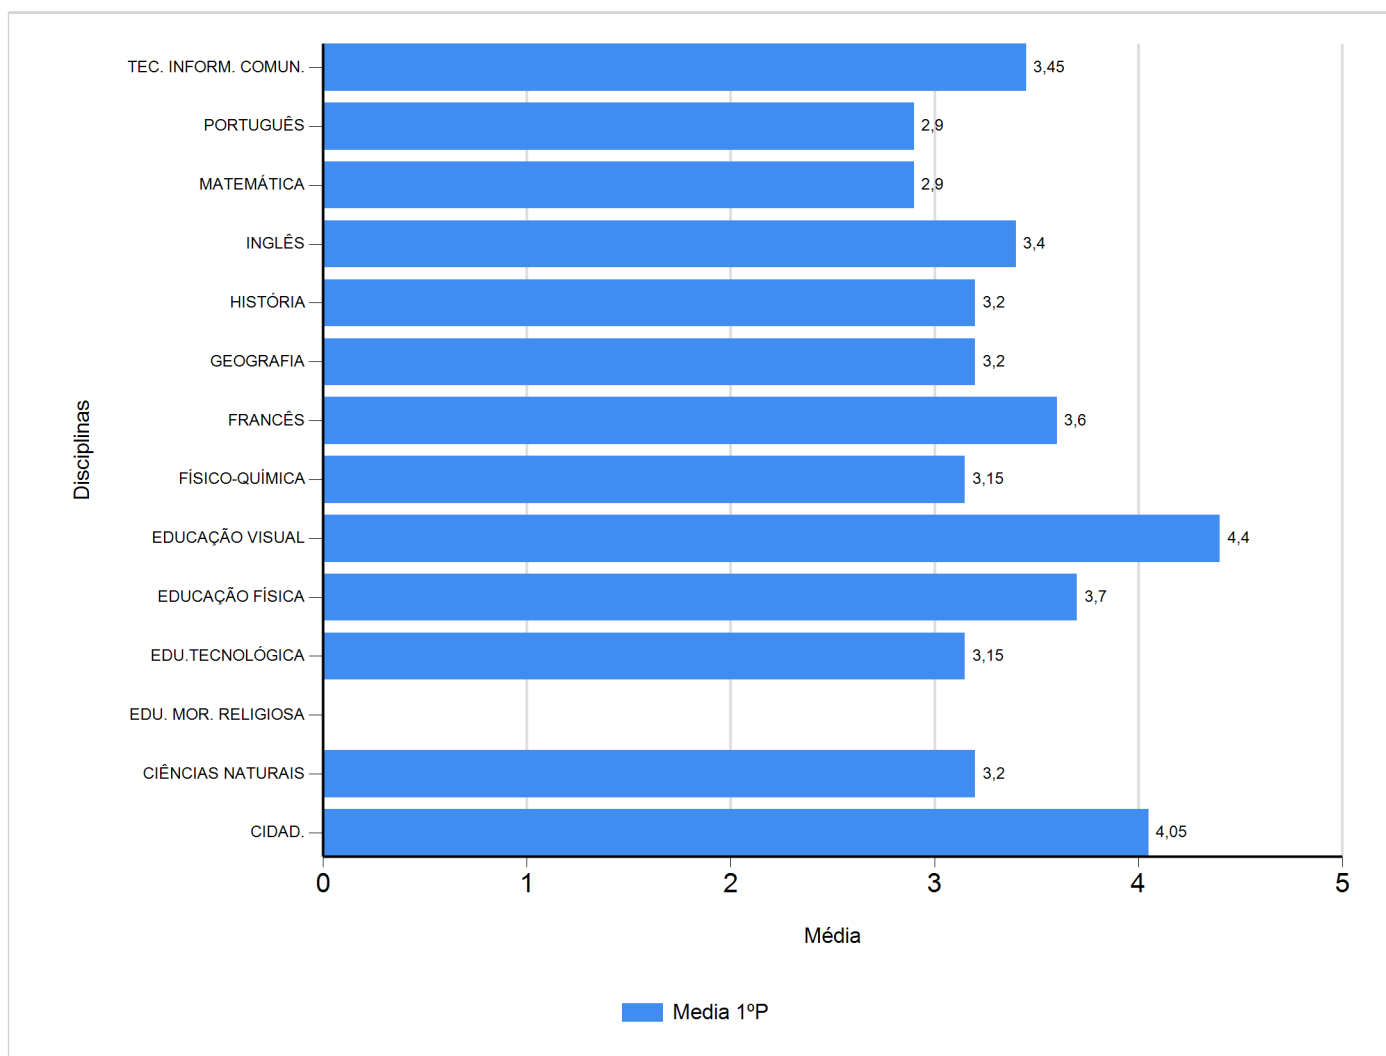

Médias por disciplina e globais de 2017/2018

do Ensino Regular Básico e referente ao 1º período, para todos os anos e

a(s) turma(s): (7 B)

Disciplina	1º Período	
	Nº Aval.(*)	Media
CIDAD.	20	4,05
CIÊNCIAS NATURAIS	20	3,20
EDU. MOR. RELIGIOSA		
EDU.TECNOLÓGICA	20	3,15
EDUCAÇÃO FÍSICA	20	3,70
EDUCAÇÃO VISUAL	20	4,40
FÍSICO-QUÍMICA	20	3,15
FRANCÊS	20	3,60
GEOGRAFIA	20	3,20
HISTÓRIA	20	3,20
INGLÊS	20	3,40
MATEMÁTICA	20	2,90
PORTUGUÊS	20	2,90
TEC. INFORM. COMUN.	20	3,45
Média Total		3,41

(*) São apenas os totais de avaliados.