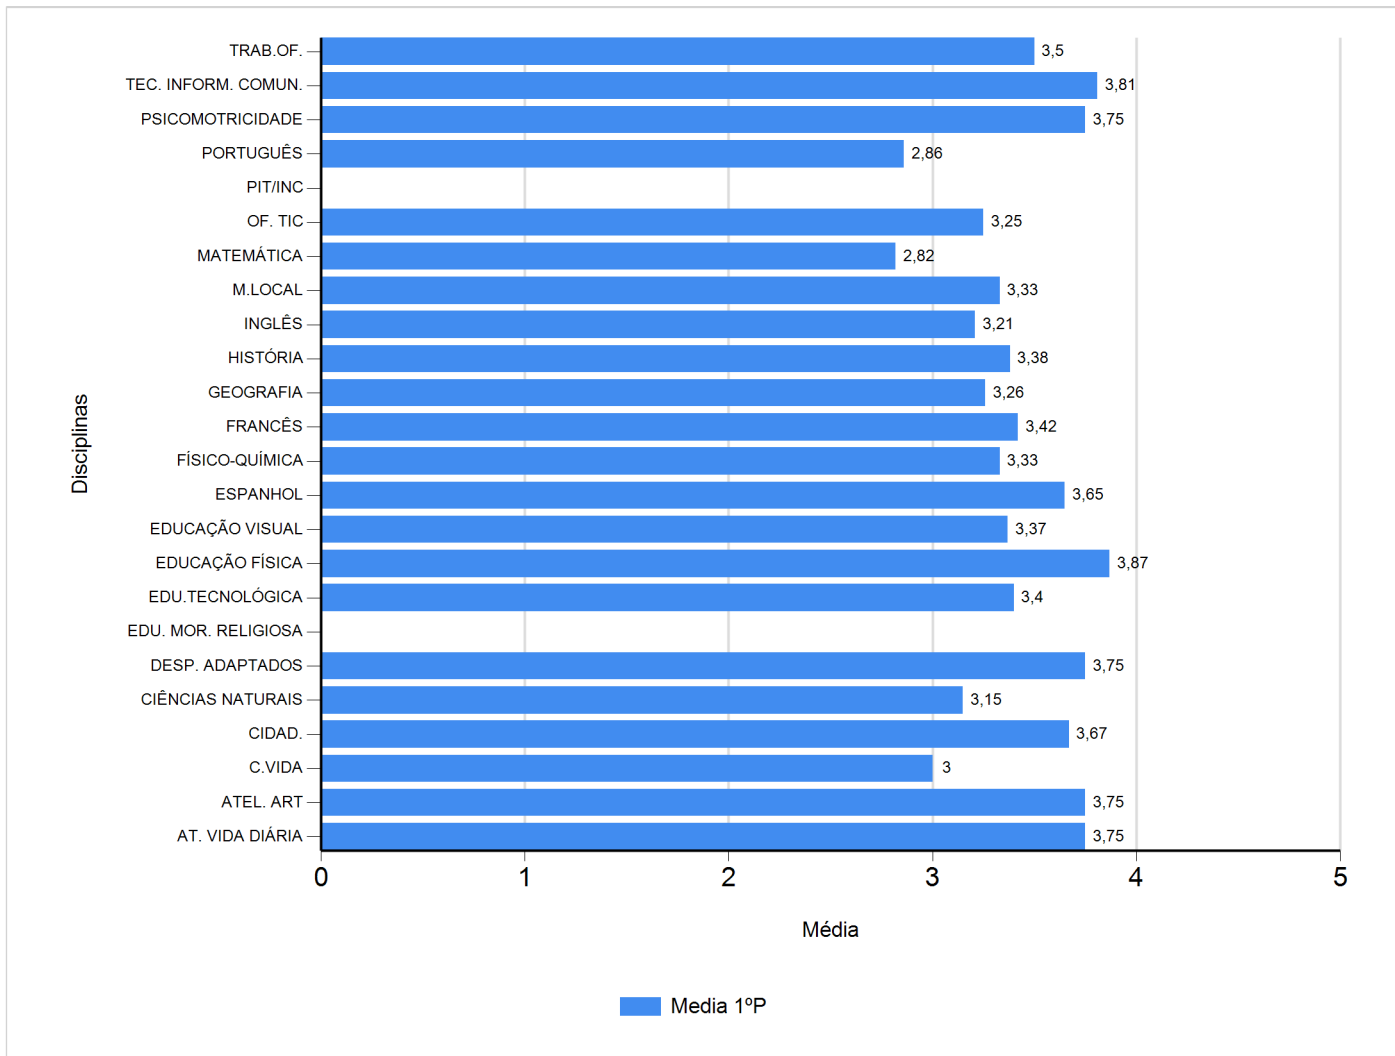

Médias por disciplina e globais de 2017/2018

do Ensino Regular Básico e referente ao 1º período, para todos os anos e

a(s) turma(s): (7 A, 7 AT, 7 B, 7 BT, 7 C, 7 D, 7 E, 7 F, 7 G, 7 H)

Disciplina	1º Período	
	Nº Aval.(*)	Media
AT. VIDA DIÁRIA	4	3,75
ATEL. ART	4	3,75
C.VIDA	3	3,00
CIDAD.	190	3,67
CIÊNCIAS NATURAIS	185	3,15
DESP. ADAPTADOS	4	3,75
EDU. MOR. RELIGIOSA		
EDU.TECNOLÓGICA	190	3,40
EDUCAÇÃO FÍSICA	179	3,87
EDUCAÇÃO VISUAL	188	3,37
ESPANHOL	54	3,65
FÍSICO-QUÍMICA	185	3,33
FRANCÊS	130	3,42
GEOGRAFIA	184	3,26
HISTÓRIA	183	3,38
INGLÊS	189	3,21
M.LOCAL	3	3,33
MATEMÁTICA	190	2,82
OF. TIC	4	3,25
PIT/INC		
PORTUGUÊS	188	2,86
PSICOMOTRICIDADE	4	3,75
TEC. INFORM. COMUN.	184	3,81
TRAB.OF.	4	3,50
Média Total		3,42

(*) São apenas os totais de avaliados.