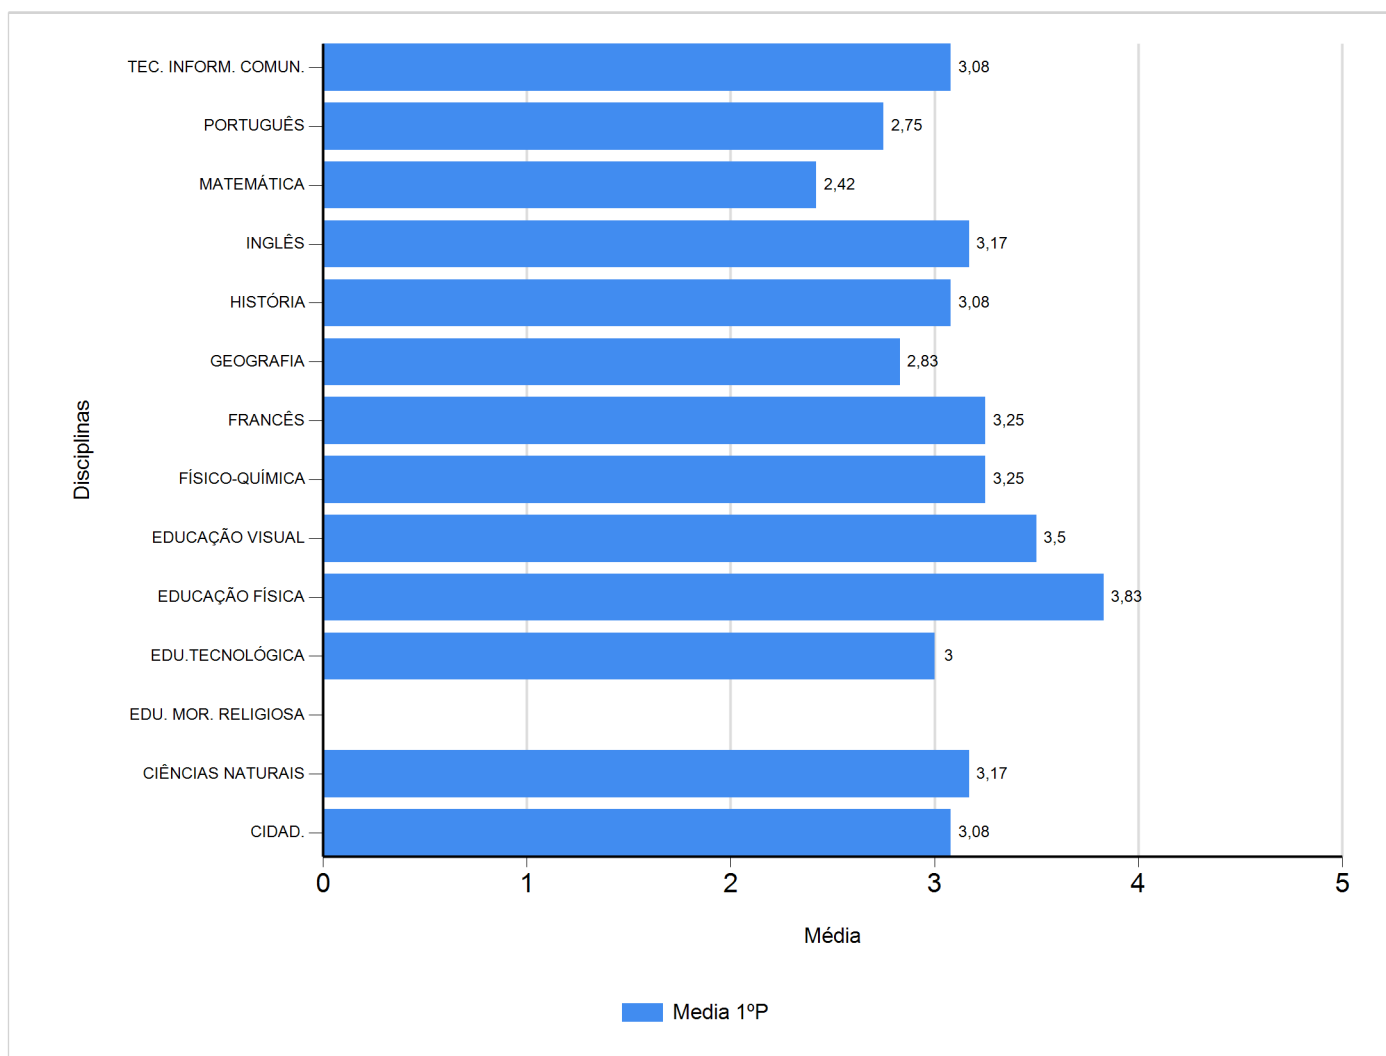

Médias por disciplina e globais de 2017/2018

do Ensino Regular Básico e referente ao 1º período, para todos os anos e

a(s) turma(s): (7 AT)

| Disciplina | 1º Período | |
|---------------------|-------------|-------|
| | Nº Aval.(*) | Media |
| CIDAD. | 12 | 3,08 |
| CIÊNCIAS NATURAIS | 12 | 3,17 |
| EDU. MOR. RELIGIOSA | | |
| EDU.TECNOLÓGICA | 12 | 3,00 |
| EDUCAÇÃO FÍSICA | 12 | 3,83 |
| EDUCAÇÃO VISUAL | 12 | 3,50 |
| FÍSICO-QUÍMICA | 12 | 3,25 |
| FRANCÊS | 12 | 3,25 |
| GEOGRAFIA | 12 | 2,83 |
| HISTÓRIA | 12 | 3,08 |
| INGLÊS | 12 | 3,17 |
| MATEMÁTICA | 12 | 2,42 |
| PORTUGUÊS | 12 | 2,75 |
| TEC. INFORM. COMUN. | 12 | 3,08 |
| Média Total | | 3,11 |

(*) São apenas os totais de avaliados.