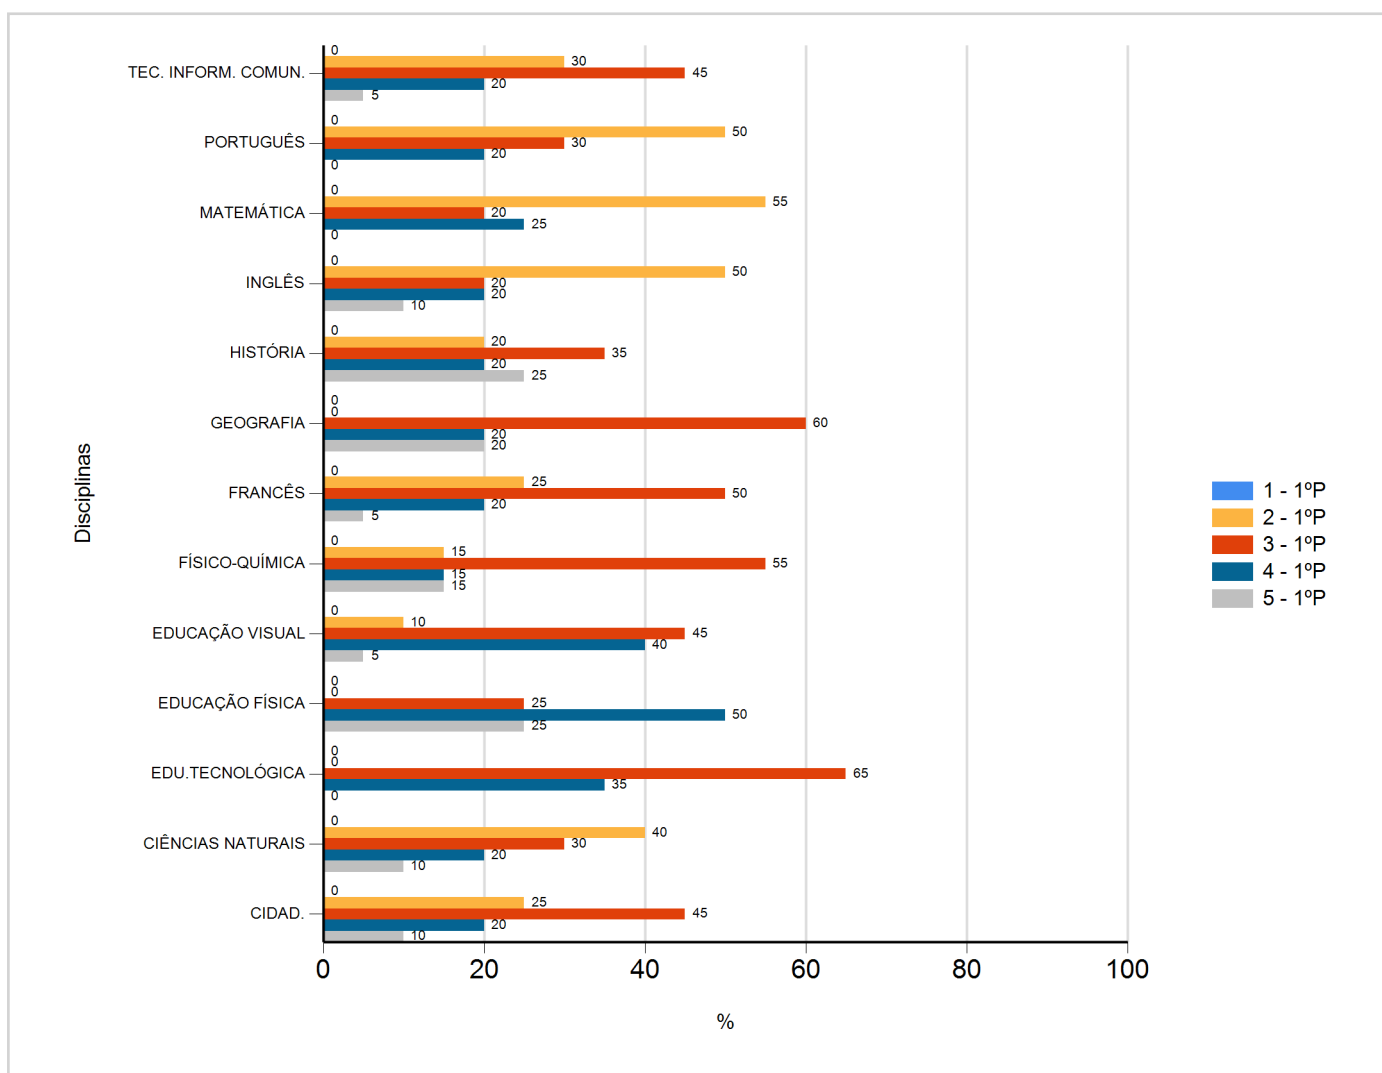

Níveis de Classificação de 2017/2018

do Ensino Regular Básico e referente ao 1º período, para todos os anos e a(s) turma(s): (7 A)

Disciplina	1º Período					
	Nº Aval. (*)	Níveis				
		1	2	3	4	5
CIDAD.	20	0	5	9	4	2
CIÊNCIAS NATURAIS	20	0	8	6	4	2
EDU.TECNOLÓGICA	20	0	0	13	7	0
EDUCAÇÃO FÍSICA	20	0	0	5	10	5
EDUCAÇÃO VISUAL	20	0	2	9	8	1
FÍSICO-QUÍMICA	20	0	3	11	3	3
FRANCÊS	20	0	5	10	4	1
GEOGRAFIA	20	0	0	12	4	4
HISTÓRIA	20	0	4	7	4	5
INGLÊS	20	0	10	4	4	2
MATEMÁTICA	20	0	11	4	5	0
PORTUGUÊS	20	0	10	6	4	0
TEC. INFORM. COMUN.	20	0	6	9	4	1

(*) São apenas os totais de avaliados.