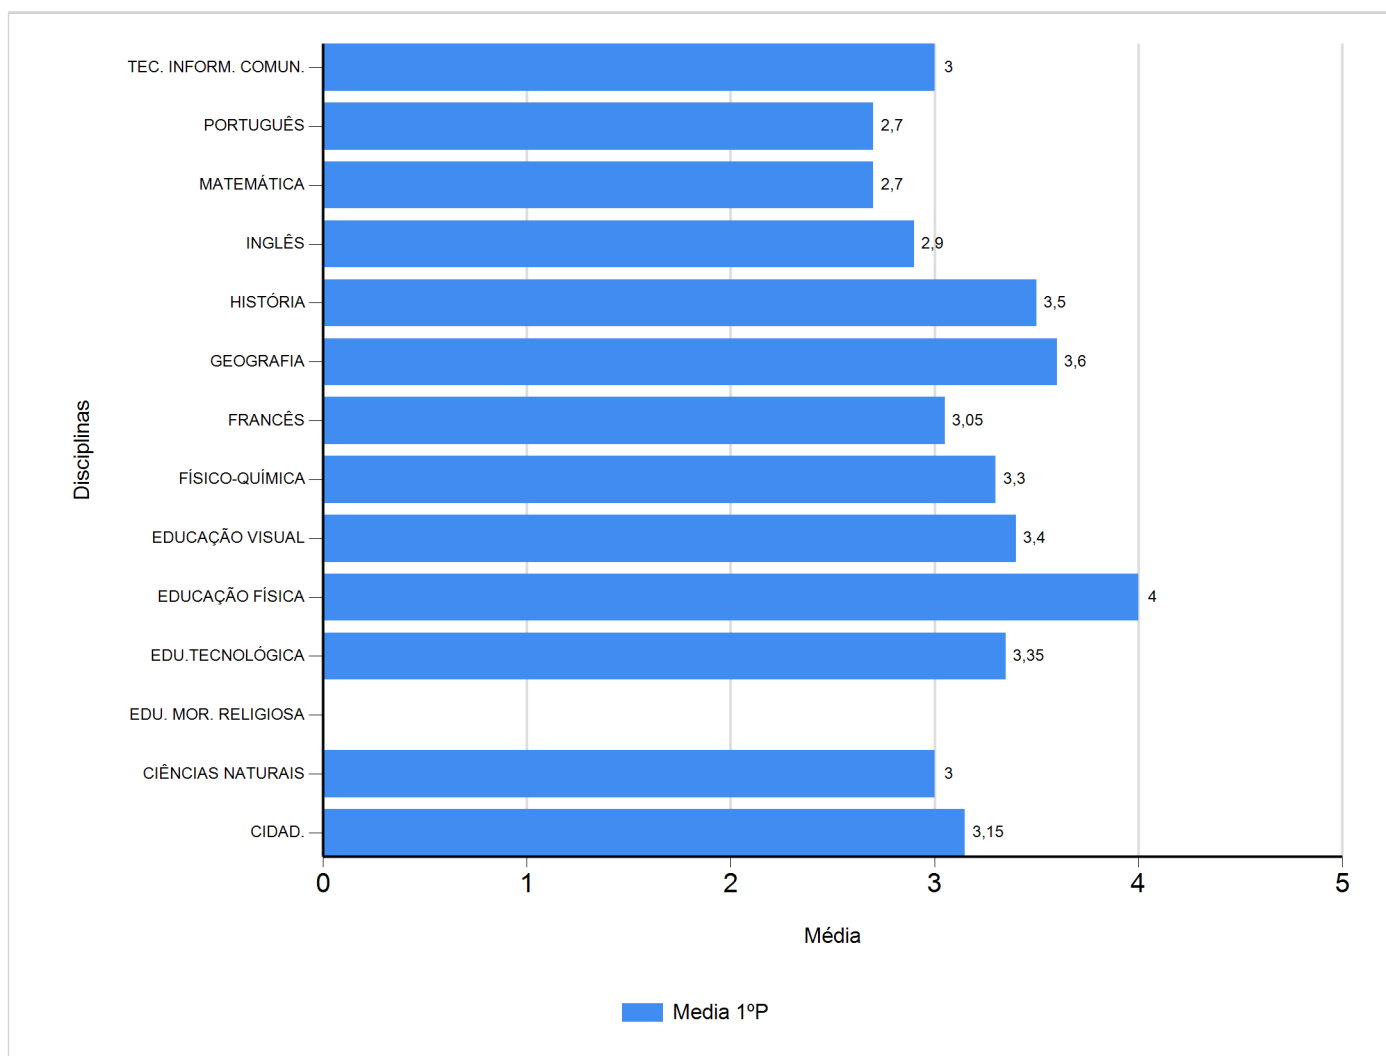

# Médias por disciplina e globais de 2017/2018

do Ensino Regular Básico e referente ao 1º período, para todos os anos e

a(s) turma(s): (7 A)

Disciplina	1º Período	
	Nº Aval.(*)	Media
CIDAD.	20	3,15
CIÊNCIAS NATURAIS	20	3,00
EDU. MOR. RELIGIOSA		
EDU.TECNOLÓGICA	20	3,35
EDUCAÇÃO FÍSICA	20	4,00
EDUCAÇÃO VISUAL	20	3,40
FÍSICO-QUÍMICA	20	3,30
FRANCÊS	20	3,05
GEOGRAFIA	20	3,60
HISTÓRIA	20	3,50
INGLÊS	20	2,90
MATEMÁTICA	20	2,70
PORTUGUÊS	20	2,70
TEC. INFORM. COMUN.	20	3,00
Média Total		3,20

(\*) São apenas os totais de avaliados.