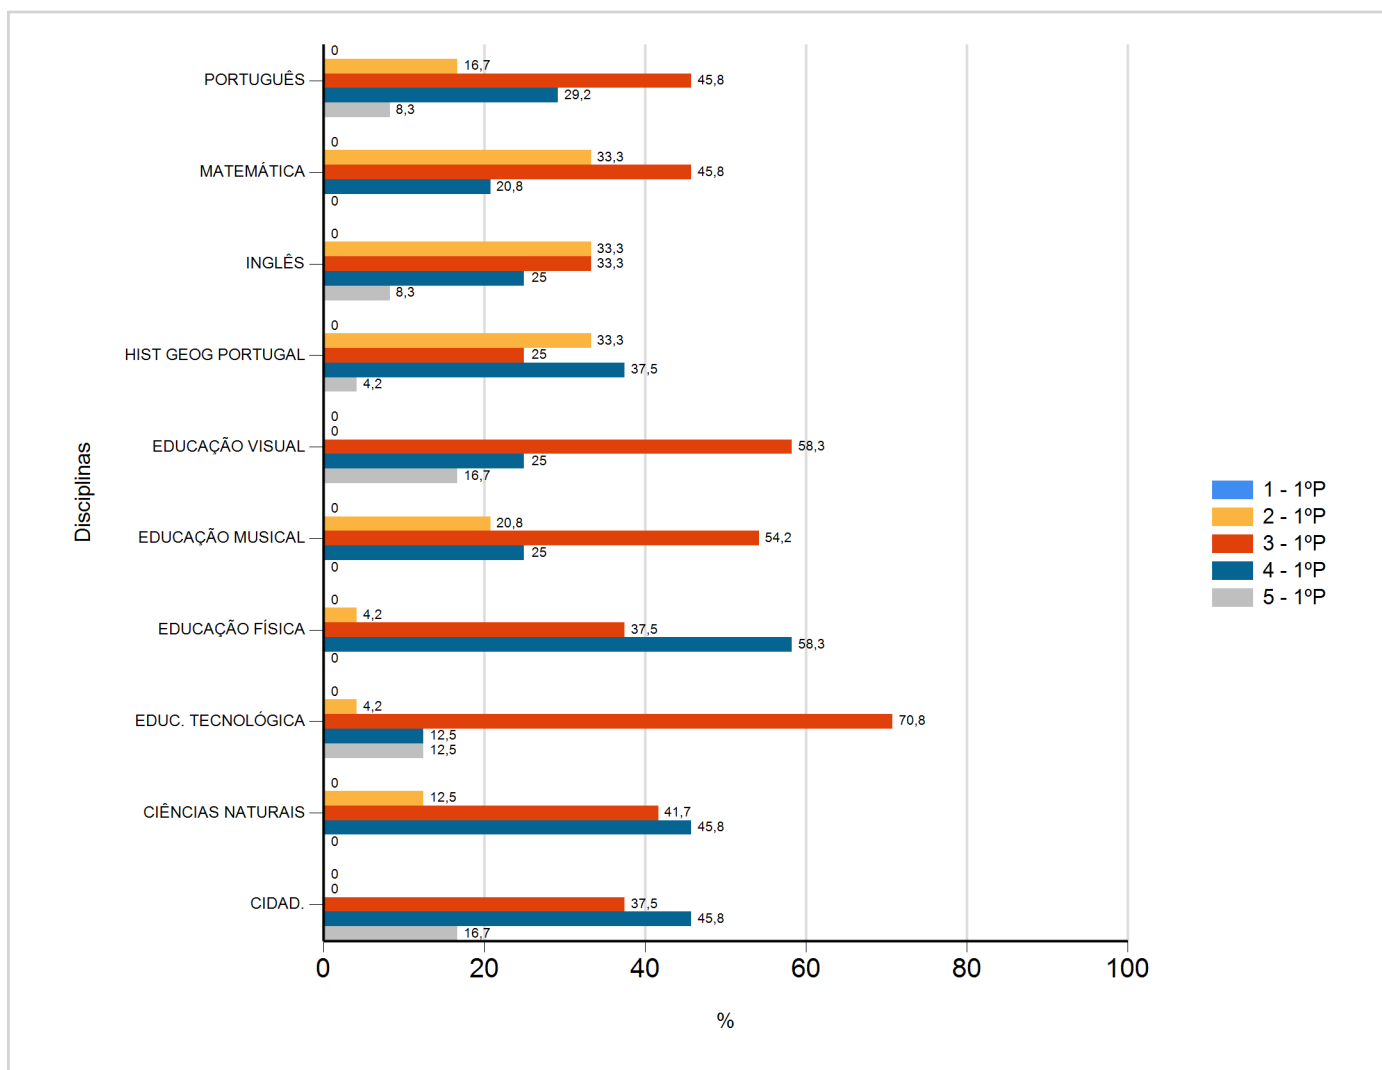

# Níveis de Classificação de 2017/2018

## do Ensino Regular Básico e referente ao 1º período, para todos os anos e a(s) turma(s): (6 G)

Disciplina	1º Período					
	Nº Aval. (*)	Níveis				
		1	2	3	4	5
CIDAD.	24	0	0	9	11	4
CIÊNCIAS NATURAIS	24	0	3	10	11	0
EDUC. TECNOLÓGICA	24	0	1	17	3	3
EDUCAÇÃO FÍSICA	24	0	1	9	14	0
EDUCAÇÃO MUSICAL	24	0	5	13	6	0
EDUCAÇÃO VISUAL	24	0	0	14	6	4
HIST GEOG PORTUGAL	24	0	8	6	9	1
INGLÊS	24	0	8	8	6	2
MATEMÁTICA	24	0	8	11	5	0
PORTUGUÊS	24	0	4	11	7	2