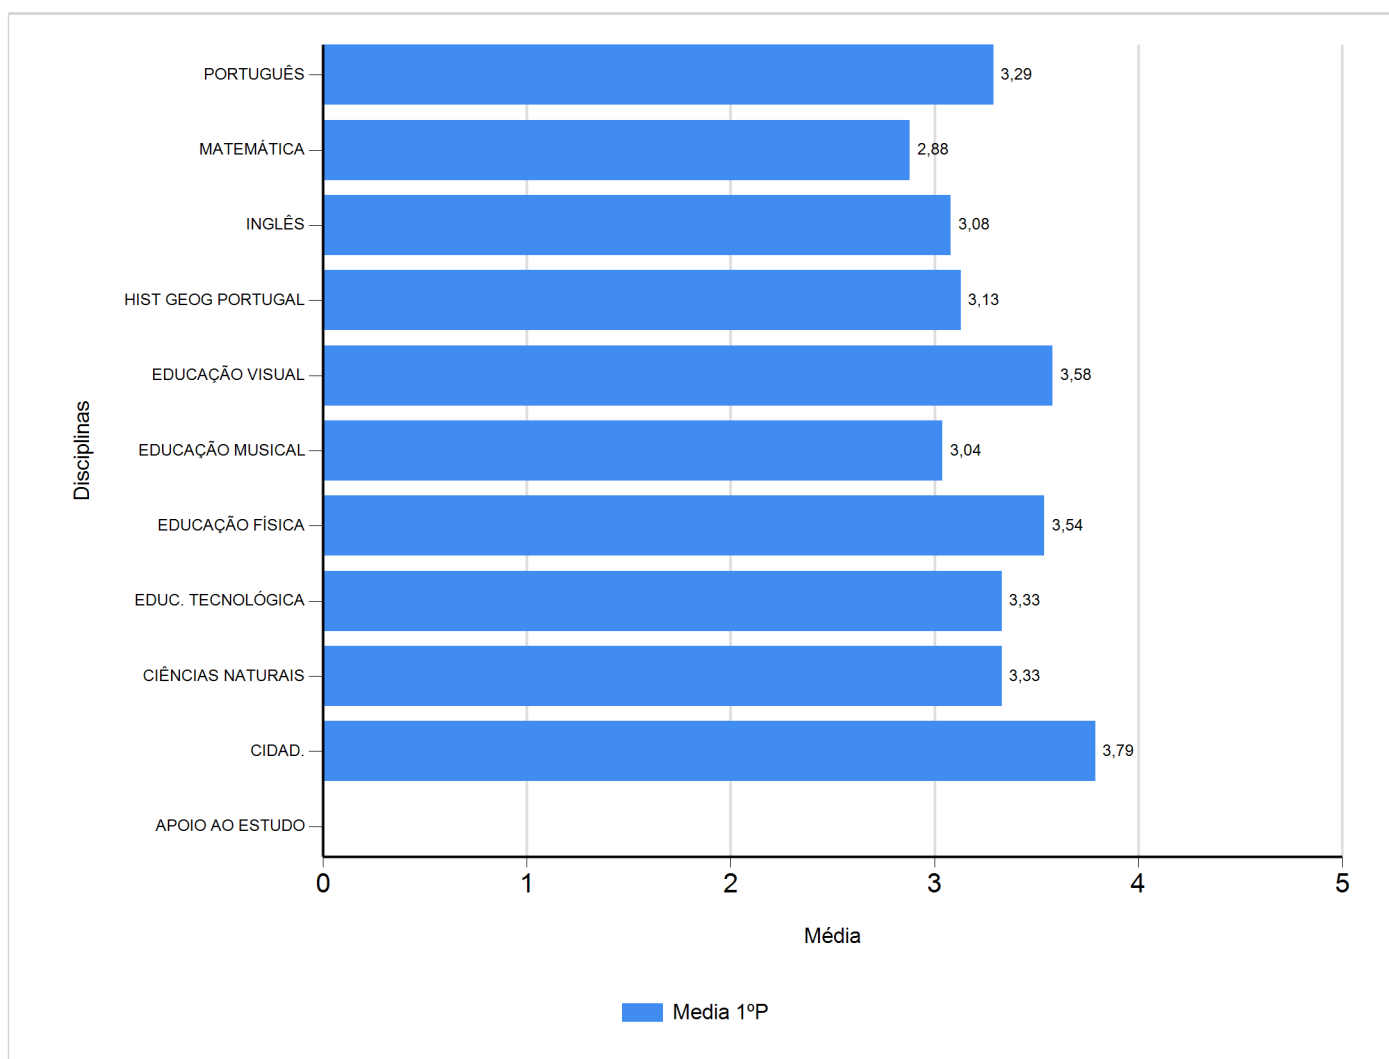

Médias por disciplina e globais de 2017/2018

do Ensino Regular Básico e referente ao 1º período, para todos os anos e

a(s) turma(s): (6 G)

Disciplina	1º Período	
	Nº Aval.(*)	Media
APOIO AO ESTUDO		
CIDAD.	24	3,79
CIÊNCIAS NATURAIS	24	3,33
EDUC. TECNOLÓGICA	24	3,33
EDUCAÇÃO FÍSICA	24	3,54
EDUCAÇÃO MUSICAL	24	3,04
EDUCAÇÃO VISUAL	24	3,58
HIST GEOG PORTUGAL	24	3,13
INGLÊS	24	3,08
MATEMÁTICA	24	2,88
PORTUGUÊS	24	3,29
Média Total		3,30

(*) São apenas os totais de avaliados.